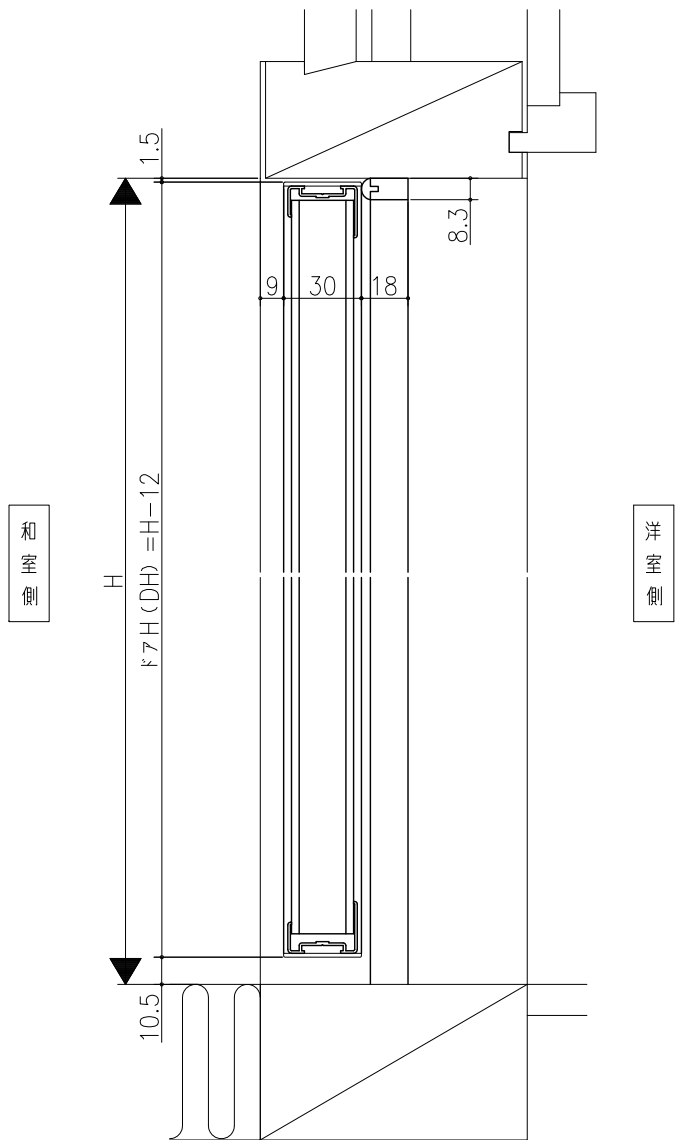

日	月	年	頁	数

戸襖<真壁用>  
 戸襖ドア用ノ片開きドア(和室側開きタイプ)  
 たて横断面  
 XF248-02

図名	尺貫	作成	作図	検図	図番
	1:1	制定			
基準図		廃止			