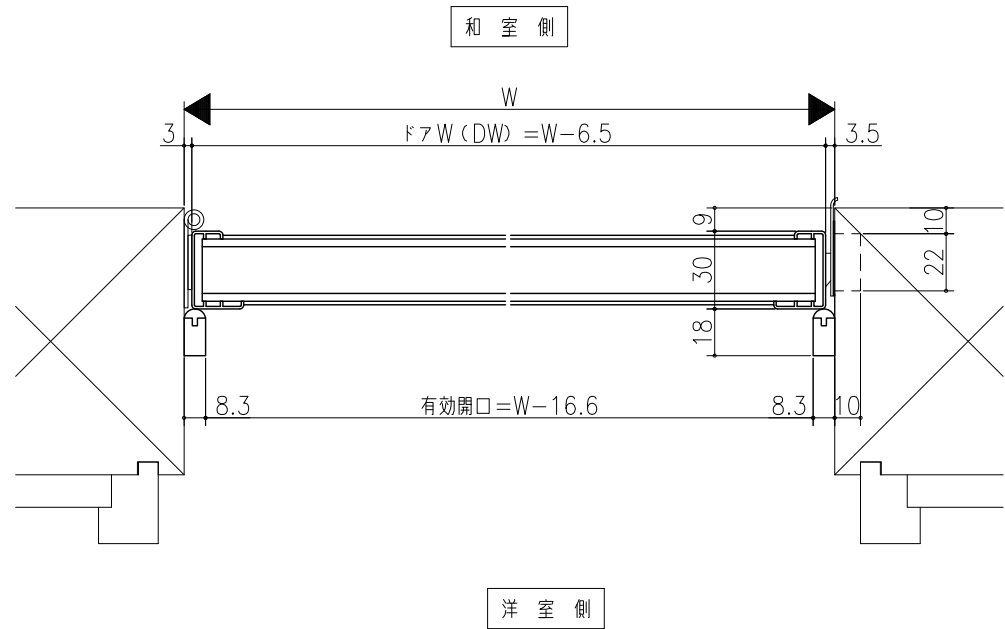

日	月	年	頁	数

戸襖<真壁用>  
 戸襖ドア用ノ片開きドア(和室側開きタイプ)  
 たて横断面  
 XF248-02

図名	尺貫	作成	作図	検図	図番
	1:1	制定			
基準図		廃止			