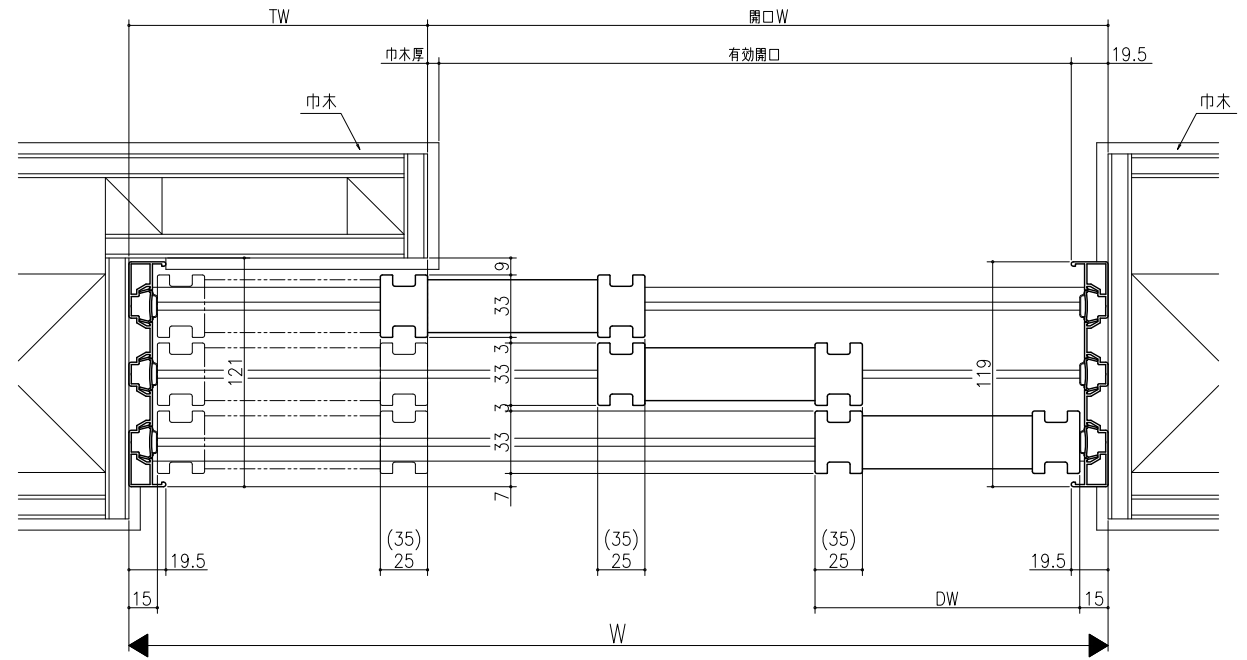

遮光上レール

フラット上レール

フラット上レール (天井埋込み仕様)

	開口W	TW	DW
クレーヴァ 25	$(3W-105)/4$	$(W+105)/4$	$(W+45)/4$
クレーヴァ 35	$(3W-135)/4$	$(W+135)/4$	$(W+75)/4$

スーパースクリーン クレーヴァ
クレーヴァ 25・35 Yレール引戸
片引き戸3枚建 アルミたて枠納まり
たて横断面
cl11b003