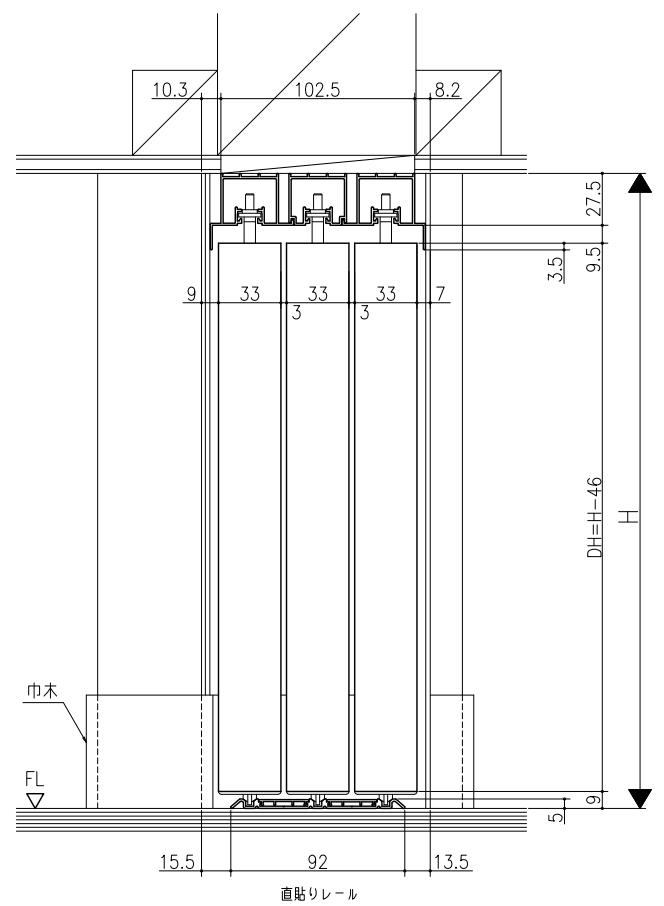

遮光上レール

フラット上レール

フラット上レール (天井埋込み仕様)

	開口W	TW	DW
クレーヴァ 25	$(3W-105)/4$	$(W+105)/4$	$(W+45)/4$
クレーヴァ 35	$(3W-135)/4$	$(W+135)/4$	$(W+75)/4$

スーパースクリーン クレーヴァ
クレーヴァ 25・35 Yレール引戸
片引き戸3枚建 アルミたて枠納まり
たて横断面
cl11b003