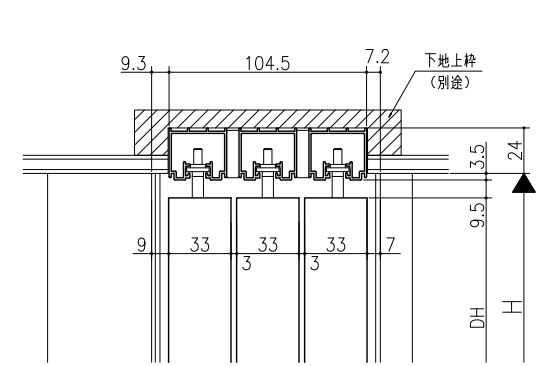

遮光上レール

フラット上レール

フラット上レール (天井埋込み仕様)

	開口W	TW	DW
クレーヴァ 25	$(3W-105)/4$	$(W+105)/4$	$(W+45)/4$
クレーヴァ 35	$(3W-135)/4$	$(W+135)/4$	$(W+75)/4$

スーパースクリーン クレーヴァ
クレーヴァ 25・35 Yレール引戸
片引き戸3枚建 アルミたて枠納まり
たて横断面
cl11b003