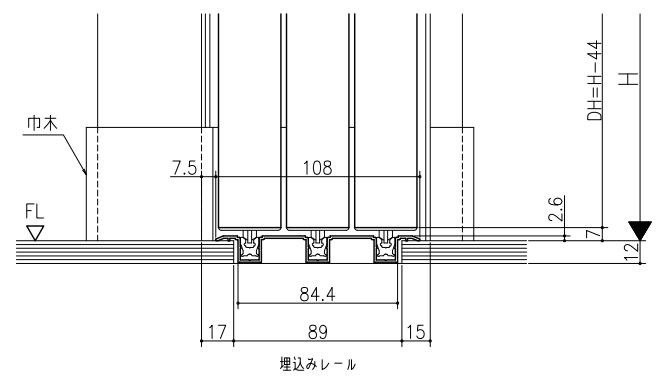

遮光上レール

フラット上レール

フラット上レール (天井埋込み仕様)

	開口W	TW	DW
クレーヴァ 25	$(3W-105)/4$	$(W+105)/4$	$(W+45)/4$
クレーヴァ 35	$(3W-135)/4$	$(W+135)/4$	$(W+75)/4$

スーパースクリーン クレーヴァ
クレーヴァ 25・35 Yレール引戸
片引き戸3枚建 アルミたて枠納まり
たて横断面
cl11b003