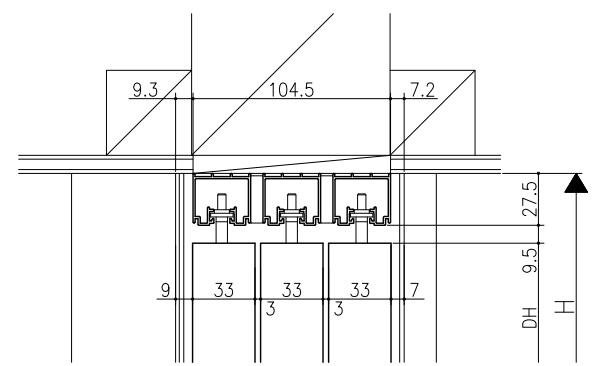

遮光上レール

フラット上レール

フラット上レール (天井埋込み仕様)

	開口W	TW	DW
クレーヴァ 25	$(3W-105)/4$	$(W+105)/4$	$(W+45)/4$
クレーヴァ 35	$(3W-135)/4$	$(W+135)/4$	$(W+75)/4$

スーパースクリーン クレーヴァ
クレーヴァ 25・35 Yレール引戸
片引き戸3枚建 アルミたて枠納まり
たて横断面
cl11b003