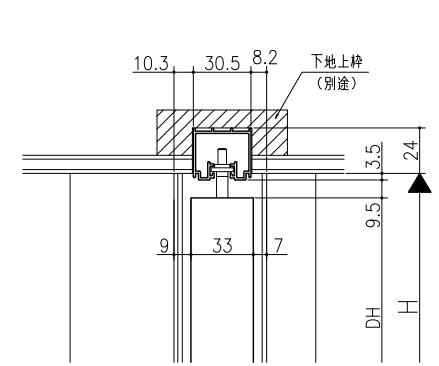

遮光上レール

フラット上レール

フラット上レール (天井埋込み仕様)

	開口W	TW	DW
クレーヴァ 25	$(W-76)/2$	$(W+76)/4$	$(W+16)/4$
クレーヴァ 35	$(W-96)/2$	$(W+96)/4$	$(W+36)/4$

スーパースクリーン クレーヴァ
クレーヴァ 25・35 Yレール引戸
引分け戸 アルミたて枠納まり
たて横断面
cl11b005