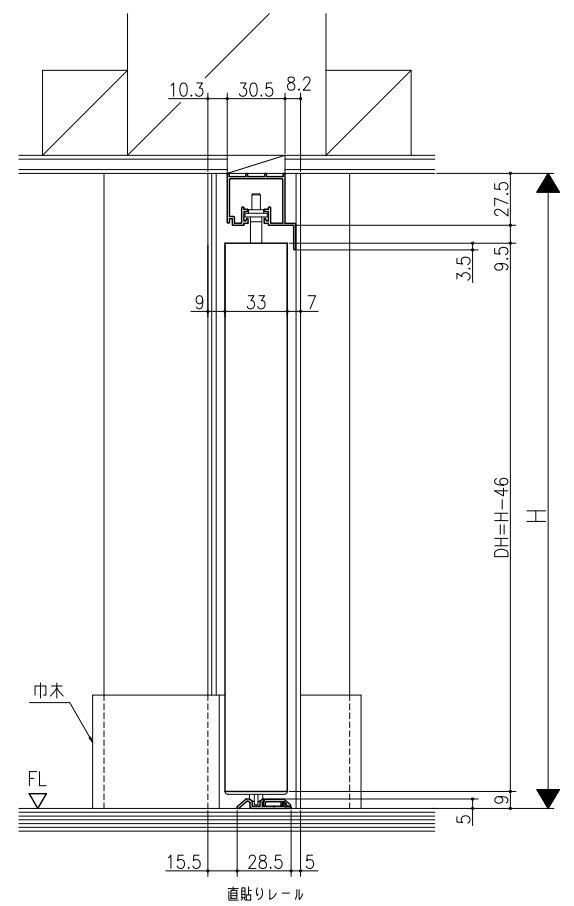

遮光上レール

フラット上レール

フラット上レール (天井埋込み仕様)

	開口W	TW	DW
クレーヴァ 25	$(W-76)/2$	$(W+76)/4$	$(W+16)/4$
クレーヴァ 35	$(W-96)/2$	$(W+96)/4$	$(W+36)/4$

スーパースクリーン クレーヴァ
クレーヴァ 25・35 Yレール引戸
引分け戸 アルミたて枠納まり
たて横断面
cl11b005