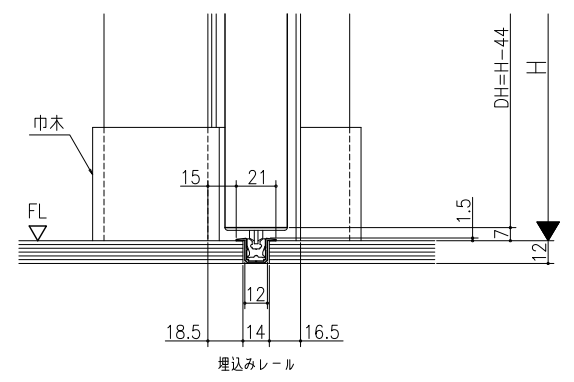

遮光上レール

フラット上レール

フラット上レール (天井埋込み仕様)

	開口W	TW	DW
クレーヴァ 25	$(W-76)/2$	$(W+76)/4$	$(W+16)/4$
クレーヴァ 35	$(W-96)/2$	$(W+96)/4$	$(W+36)/4$

スーパースクリーン クレーヴァ
クレーヴァ 25・35 Yレール引戸
引分け戸 アルミたて枠納まり
たて横断面
cl11b005