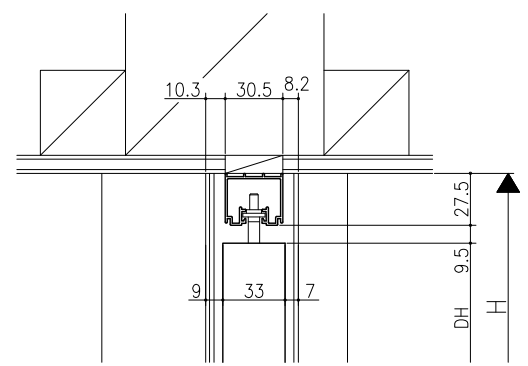

遮光上レール

フラット上レール

フラット上レール (天井埋込み仕様)

	開口W	TW	DW
クレーヴァ 25	$(W-76)/2$	$(W+76)/4$	$(W+16)/4$
クレーヴァ 35	$(W-96)/2$	$(W+96)/4$	$(W+36)/4$

スーパースクリーン クレーヴァ
クレーヴァ 25・35 Yレール引戸
引分け戸 アルミたて枠納まり
たて横断面
cl11b005