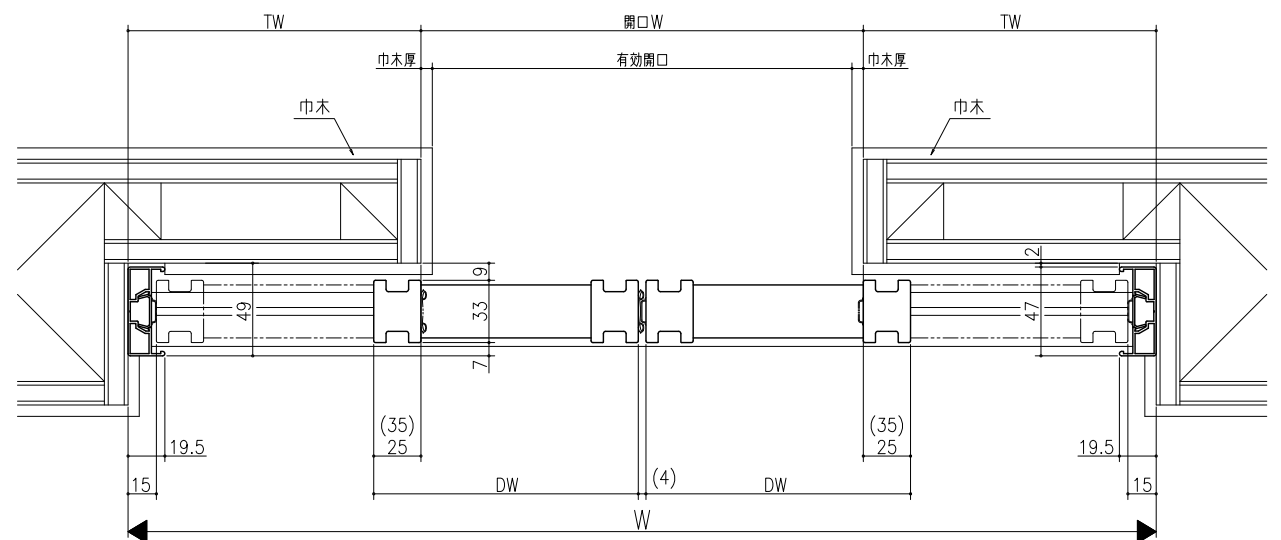

遮光上レール

フラット上レール

フラット上レール (天井埋込み仕様)

	開口W	TW	DW
クレーヴァ 25	$(W-76)/2$	$(W+76)/4$	$(W+16)/4$
クレーヴァ 35	$(W-96)/2$	$(W+96)/4$	$(W+36)/4$

スーパースクリーン クレーヴァ
クレーヴァ 25・35 Yレール引戸
引分け戸 アルミたて枠納まり
たて横断面
cl11b005