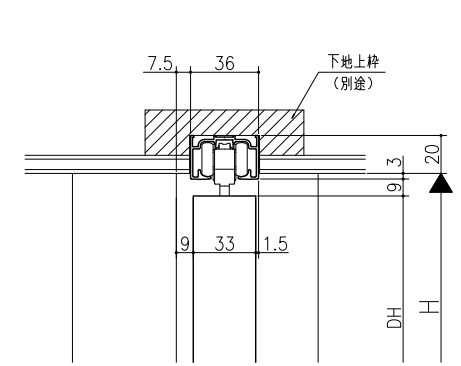

遮光上レール

床付けガイド仕様

マグネットガイド仕様

ガイドレール仕様

フラット上レール

フラット上レール (天井埋込み仕様)

	開口W	TW	DW
クレーヴァ 25	$(W-25)/2$	$(W+25)/2$	$(W+10)/2$
クレーヴァ 35	$(W-35)/2$	$(W+35)/2$	$(W+20)/2$

スーパースクリーン クレーヴァ
クレーヴァ 25・35 上吊り引戸
片引き戸
たて橋断面
cl12a001