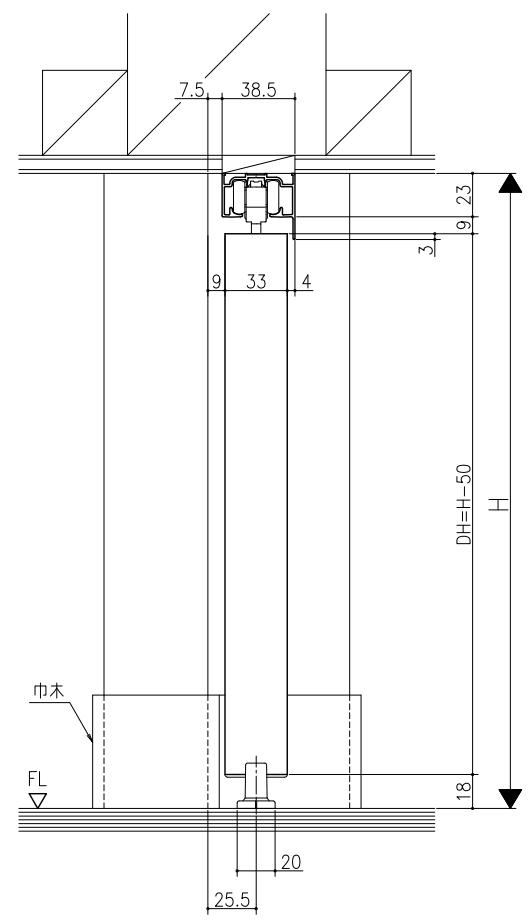

遮光上レール

床付けガイド仕様

マグネットガイド仕様

ガイドレール仕様

フラット上レール

フラット上レール (天井埋込み仕様)

	開口W	TW	DW
クレーヴァ 25	$(W-25)/2$	$(W+25)/2$	$(W+10)/2$
クレーヴァ 35	$(W-35)/2$	$(W+35)/2$	$(W+20)/2$

スーパースクリーン クレーヴァ
クレーヴァ 25・35 上吊り引戸
片引き戸
たて橋断面
cl12a001