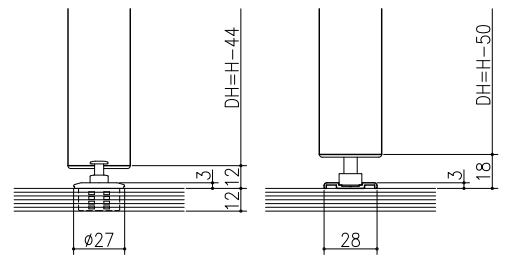

遮光上レール

床付けガイド仕様

マグネットガイド仕様

ガイドレール仕様

フラット上レール

フラット上レール (天井埋込み仕様)

	開口W	TW	DW
クレーヴァ 25	$(W-25)/2$	$(W+25)/2$	$(W+10)/2$
クレーヴァ 35	$(W-35)/2$	$(W+35)/2$	$(W+20)/2$

スーパースクリーン クレーヴァ
クレーヴァ 25・35 上吊り引戸
片引き戸
たて橋断面
cl12a001