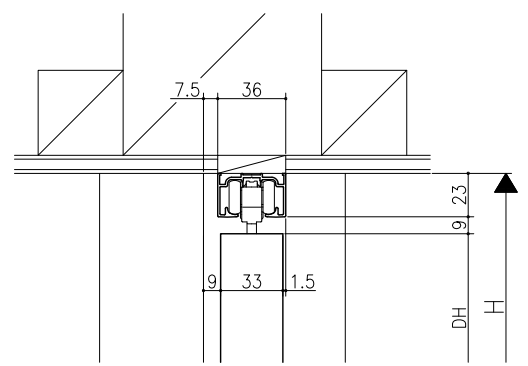

遮光上レール

床付けガイド仕様

マグネットガイド仕様

ガイドレール仕様

フラット上レール

フラット上レール (天井埋込み仕様)

	開口W	TW	DW
クレーヴァ 25	$(W-25)/2$	$(W+25)/2$	$(W+10)/2$
クレーヴァ 35	$(W-35)/2$	$(W+35)/2$	$(W+20)/2$

スーパースクリーン クレーヴァ
クレーヴァ 25・35 上吊り引戸
片引き戸
たて橋断面
cl12a001