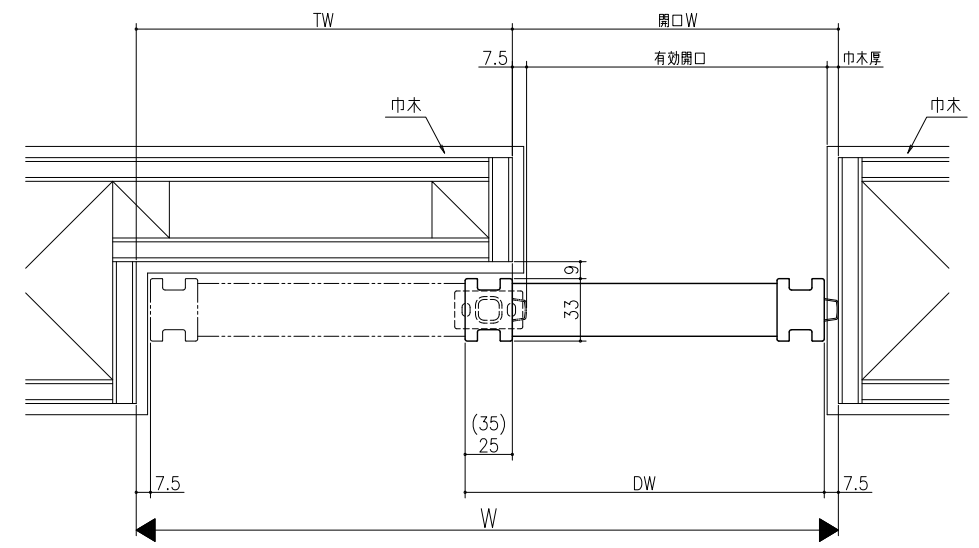

遮光上レール

床付けガイド仕様

マグネットガイド仕様

ガイドレール仕様

フラット上レール

フラット上レール (天井埋込み仕様)

	開口W	TW	DW
クレーヴァ 25	$(W-25)/2$	$(W+25)/2$	$(W+10)/2$
クレーヴァ 35	$(W-35)/2$	$(W+35)/2$	$(W+20)/2$

スーパースクリーン クレーヴァ
クレーヴァ 25・35 上吊り引戸
片引き戸
たて橋断面
cl12a001