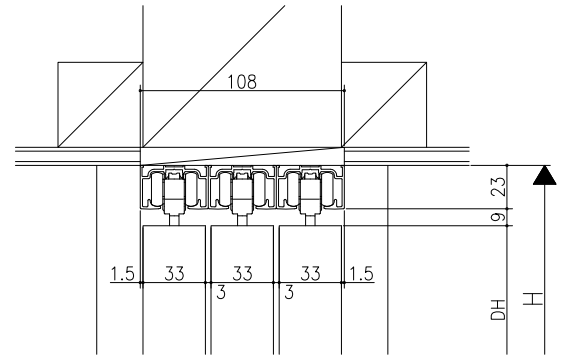

遮光上レール

フラット上レール

フラット上レール (天井埋込み仕様)

マグネットガイド+運動仕様

マグネットガイド仕様

ガイドレール+運動仕様

ガイドレール仕様

	DW
クレーヴァ 25	$(W+35)/3$
クレーヴァ 35	$(W+55)/3$

スーパースクリーン クレーヴァ
クレーヴァ 25・35 上吊り引戸
引違い戸 3板建
たて横断面
cl12a008