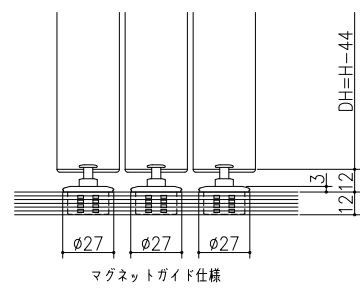

遮光上レール

フラット上レール

フラット上レール (天井埋込み仕様)

マグネットガイド+運動仕様

マグネットガイド仕様

ガイドレール+運動仕様

ガイドレール仕様

	DW
クレーヴァ 25	$(W+35)/3$
クレーヴァ 35	$(W+55)/3$

スーパースクリーン クレーヴァ
クレーヴァ 25・35 上吊り引戸
引違い戸 3板建
たて横断面
cl12a008