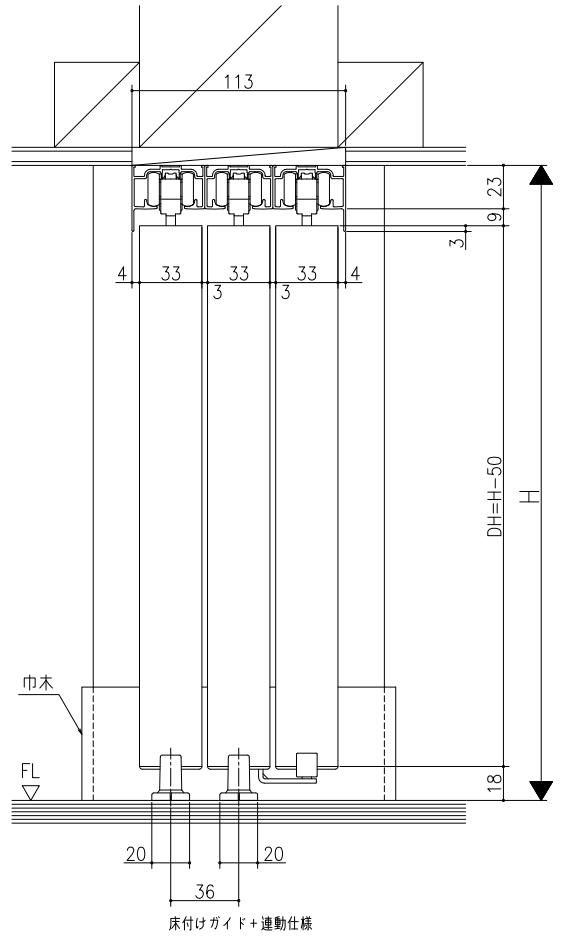

遮光上レール

フラット上レール

フラット上レール (天井埋込み仕様)

マグネットガイド+運動仕様

マグネットガイド仕様

ガイドレール+運動仕様

ガイドレール仕様

	DW
クレーヴァ 25	$(W+35)/3$
クレーヴァ 35	$(W+55)/3$

スーパースクリーン クレーヴァ
クレーヴァ 25・35 上吊り引戸
引違い戸 3板建
たて横断面
cl12a008