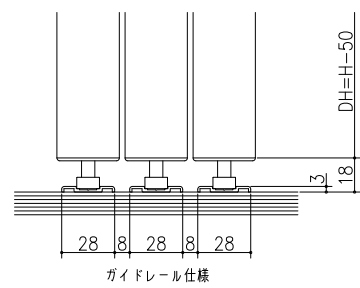

遮光上レール

フラット上レール

フラット上レール (天井埋込み仕様)

マグネットガイド+運動仕様

マグネットガイド仕様

ガイドレール+運動仕様

ガイドレール仕様

	DW
クレーヴァ 25	$(W+35)/3$
クレーヴァ 35	$(W+55)/3$

スーパースクリーン クレーヴァ
クレーヴァ 25・35 上吊り引戸
引違い戸 3板建
たて横断面
cl12a008