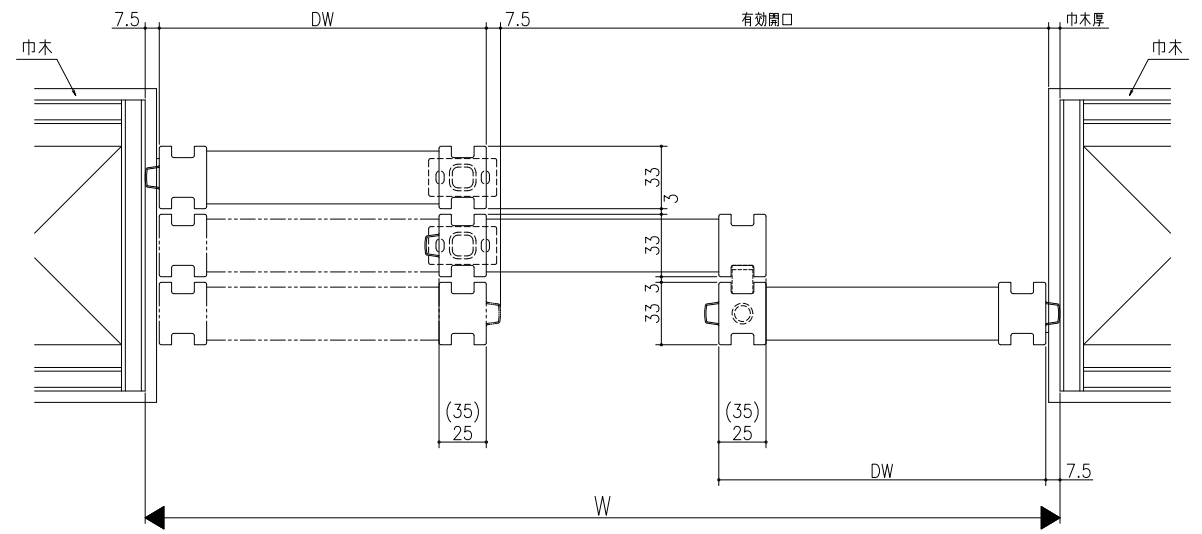

遮光上レール

フラット上レール

フラット上レール (天井埋込み仕様)

マグネットガイド+運動仕様

マグネットガイド仕様

ガイドレール+運動仕様

ガイドレール仕様

	DW
クレーヴァ 25	$(W+35)/3$
クレーヴァ 35	$(W+55)/3$

スーパースクリーン クレーヴァ
クレーヴァ 25・35 上吊り引戸
引違い戸 3板建
たて横断面
cl12a008