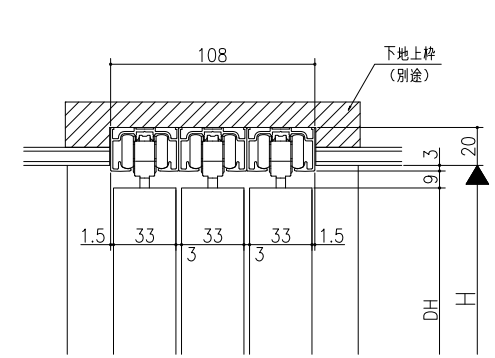

遮光上レール

フラット上レール

フラット上レール (天井埋込み仕様)

マグネットガイド+運動仕様

マグネットガイド仕様

ガイドレール+運動仕様

ガイドレール仕様

	DW
クレーヴァ 25	$(W+35)/3$
クレーヴァ 35	$(W+55)/3$

スーパースクリーン クレーヴァ
クレーヴァ 25・35 上吊り引戸
引違い戸 3板建
たて横断面
cl12a008