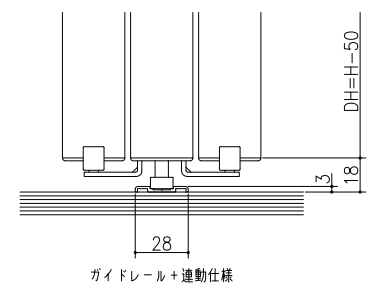

遮光上レール

フラット上レール

フラット上レール (天井埋込み仕様)

マグネットガイド+運動仕様

マグネットガイド仕様

ガイドレール+運動仕様

ガイドレール仕様

	DW
クレーヴァ 25	$(W+35)/3$
クレーヴァ 35	$(W+55)/3$

スーパースクリーン クレーヴァ
クレーヴァ 25・35 上吊り引戸
引違い戸 3板建
たて横断面
cl12a008