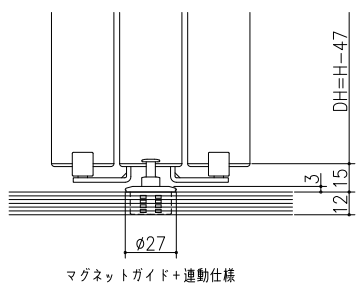

遮光上レール

フラット上レール

フラット上レール (天井埋込み仕様)

マグネットガイド+運動仕様

マグネットガイド仕様

ガイドレール+運動仕様

ガイドレール仕様

	DW
クレーヴァ 25	$(W+35)/3$
クレーヴァ 35	$(W+55)/3$

スーパースクリーン クレーヴァ
クレーヴァ 25・35 上吊り引戸
引違い戸 3板建
たて横断面
cl12a008