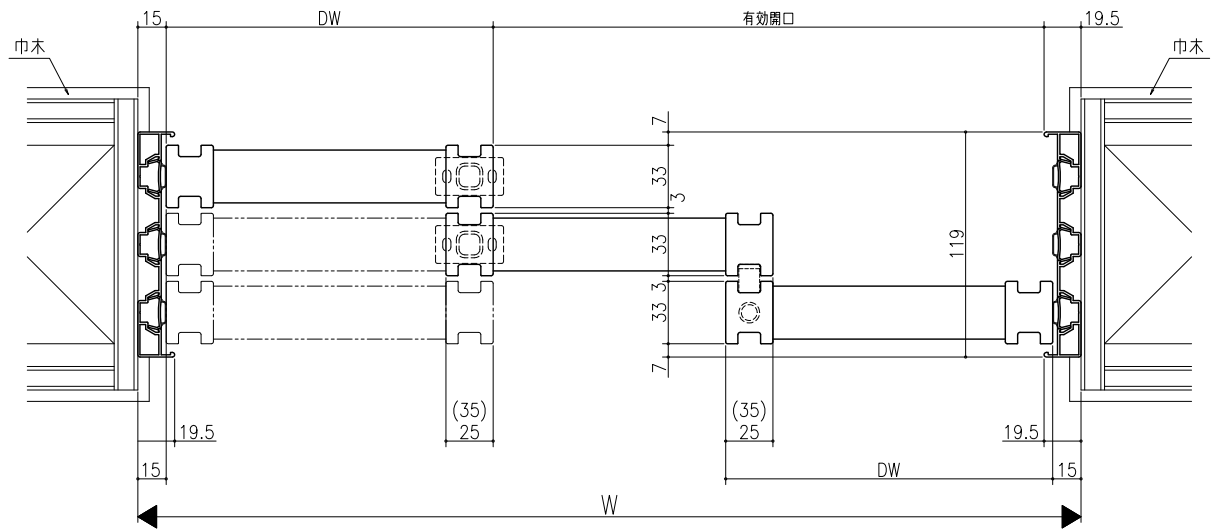

遮光上レール

フラット上レール

フラット上レール (天井埋込み仕様)

マグネットガイド+運動仕様

マグネットガイド仕様

ガイドレール+運動仕様

ガイドレール仕様

	DW
クレーヴァ 25	$(W+20)/3$
クレーヴァ 35	$(W+40)/3$

スーパースクリーン クレーヴァ
クレーヴァ 25・35 上吊り引戸
引違い戸3枚建 アルミたて枠納まり
たて横断面
cl12b008