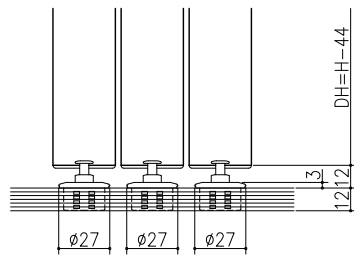

遮光上レール

フラット上レール

フラット上レール (天井埋込み仕様)

マグネットガイド+運動仕様

マグネットガイド仕様

ガイドレール+運動仕様

ガイドレール仕様

	DW
クレーヴァ 25	$(W+20)/3$
クレーヴァ 35	$(W+40)/3$

スーパースクリーン クレーヴァ
クレーヴァ 25・35 上吊り引戸
引違い戸3枚建 アルミたて枠納まり
たて横断面
cl12b008