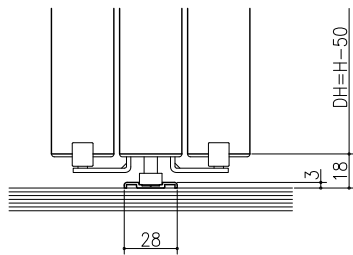

遮光上レール

フラット上レール

フラット上レール (天井埋込み仕様)

マグネットガイド+運動仕様

マグネットガイド仕様

ガイドレール+運動仕様

ガイドレール仕様

	DW
クレーヴァ 25	$(W+20)/3$
クレーヴァ 35	$(W+40)/3$

スーパースクリーン クレーヴァ
クレーヴァ 25・35 上吊り引戸
引違い戸3枚建 アルミたて枠納まり
たて横断面
cl12b008