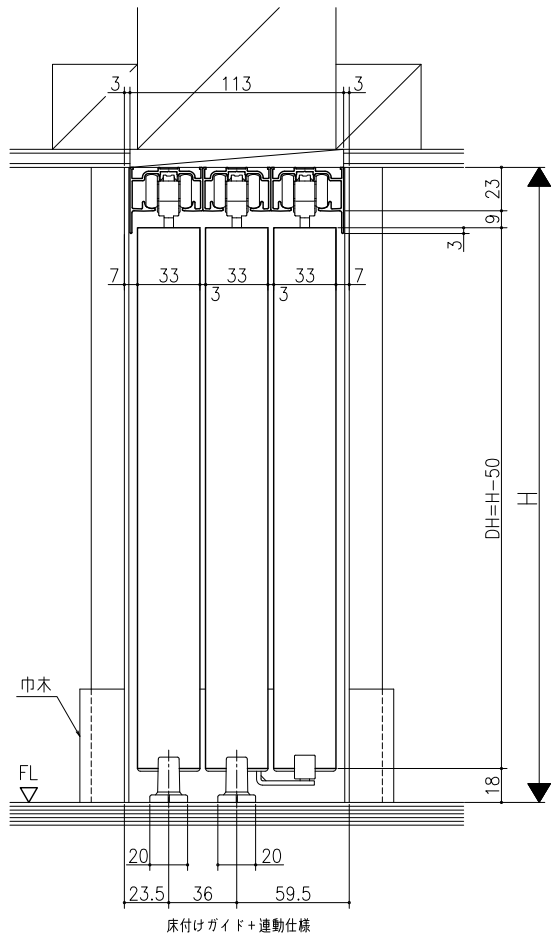

遮光上レール

フラット上レール

フラット上レール (天井埋込み仕様)

マグネットガイド+運動仕様

マグネットガイド仕様

ガイドレール+運動仕様

ガイドレール仕様

	DW
クレーヴァ 25	$(W+20)/3$
クレーヴァ 35	$(W+40)/3$

スーパースクリーン クレーヴァ
クレーヴァ 25・35 上吊り引戸
引違い戸3枚建 アルミたて枠納まり
たて横断面
cl12b008