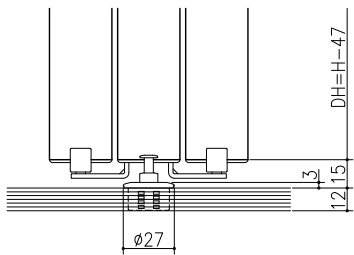

遮光上レール

フラット上レール

フラット上レール (天井埋込み仕様)

マグネットガイド+運動仕様

マグネットガイド仕様

ガイドレール+運動仕様

ガイドレール仕様

	DW
クレーヴァ 25	$(W+20)/3$
クレーヴァ 35	$(W+40)/3$

スーパースクリーン クレーヴァ
クレーヴァ 25・35 上吊り引戸
引違い戸3枚建 アルミたて枠納まり
たて横断面
cl12b008