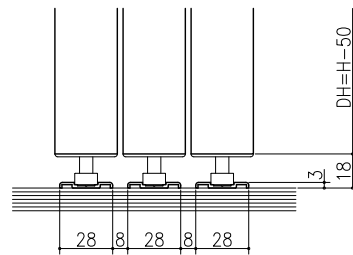

遮光上レール

フラット上レール

フラット上レール (天井埋込み仕様)

マグネットガイド+運動仕様

マグネットガイド仕様

ガイドレール+運動仕様

ガイドレール仕様

	DW
クレーヴァ 25	$(W+20)/3$
クレーヴァ 35	$(W+40)/3$

スーパースクリーン クレーヴァ
クレーヴァ 25・35 上吊り引戸
引違い戸3枚建 アルミたて枠納まり
たて横断面
cl12b008