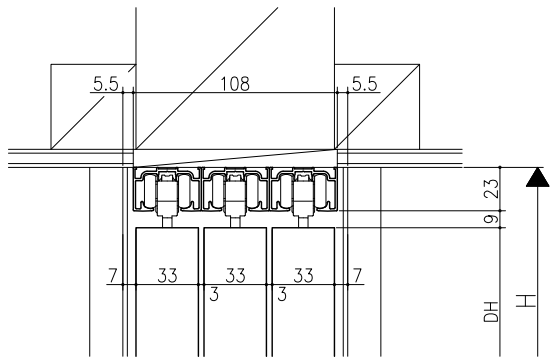

遮光上レール

フラット上レール

フラット上レール (天井埋込み仕様)

マグネットガイド+運動仕様

マグネットガイド仕様

ガイドレール+運動仕様

ガイドレール仕様

	DW
クレーヴァ 25	$(W+20)/3$
クレーヴァ 35	$(W+40)/3$

スーパースクリーン クレーヴァ
クレーヴァ 25・35 上吊り引戸
引違い戸3枚建 アルミたて枠納まり
たて横断面
cl12b008