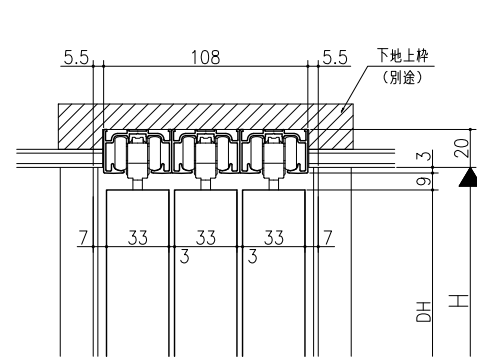

遮光上レール

フラット上レール

フラット上レール (天井埋込み仕様)

マグネットガイド+運動仕様

マグネットガイド仕様

ガイドレール+運動仕様

ガイドレール仕様

	DW
クレーヴァ 25	$(W+20)/3$
クレーヴァ 35	$(W+40)/3$

スーパースクリーン クレーヴァ
クレーヴァ 25・35 上吊り引戸
引違い戸3枚建 アルミたて枠納まり
たて横断面
cl12b008