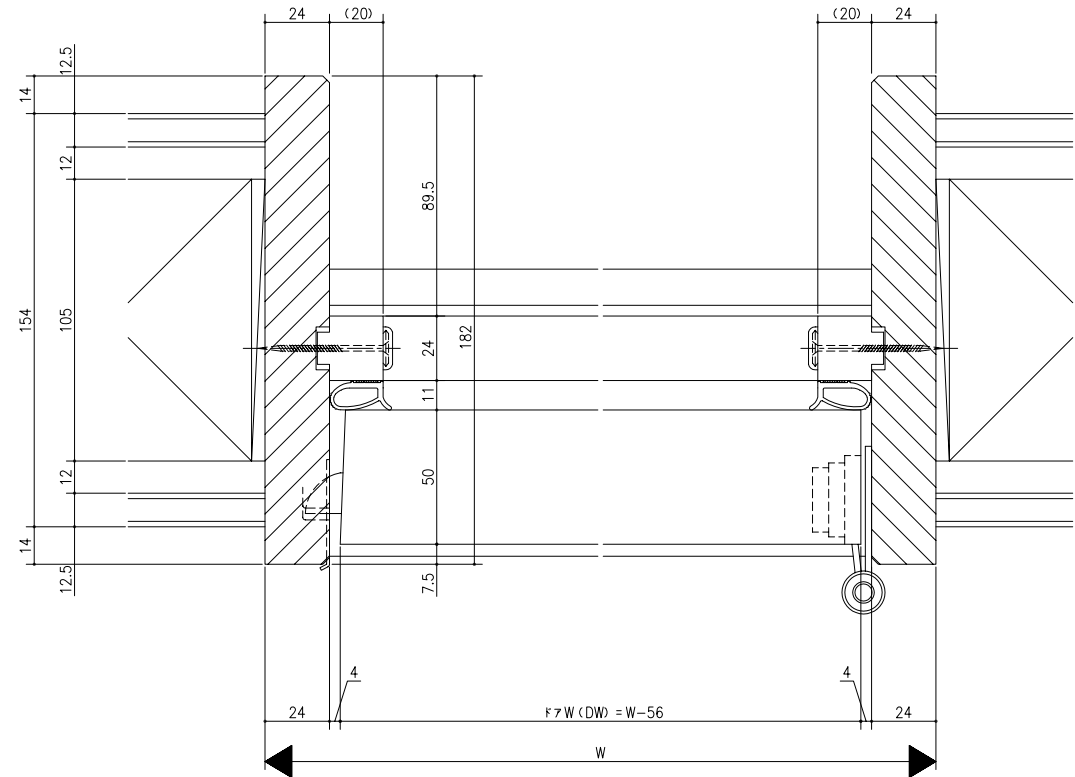

●標準たて枠

D-TOS多機能商品シリーズ  
高断熱・高気密ドア  
厚壁枠 (ノンケーシング枠)  
dt05a008