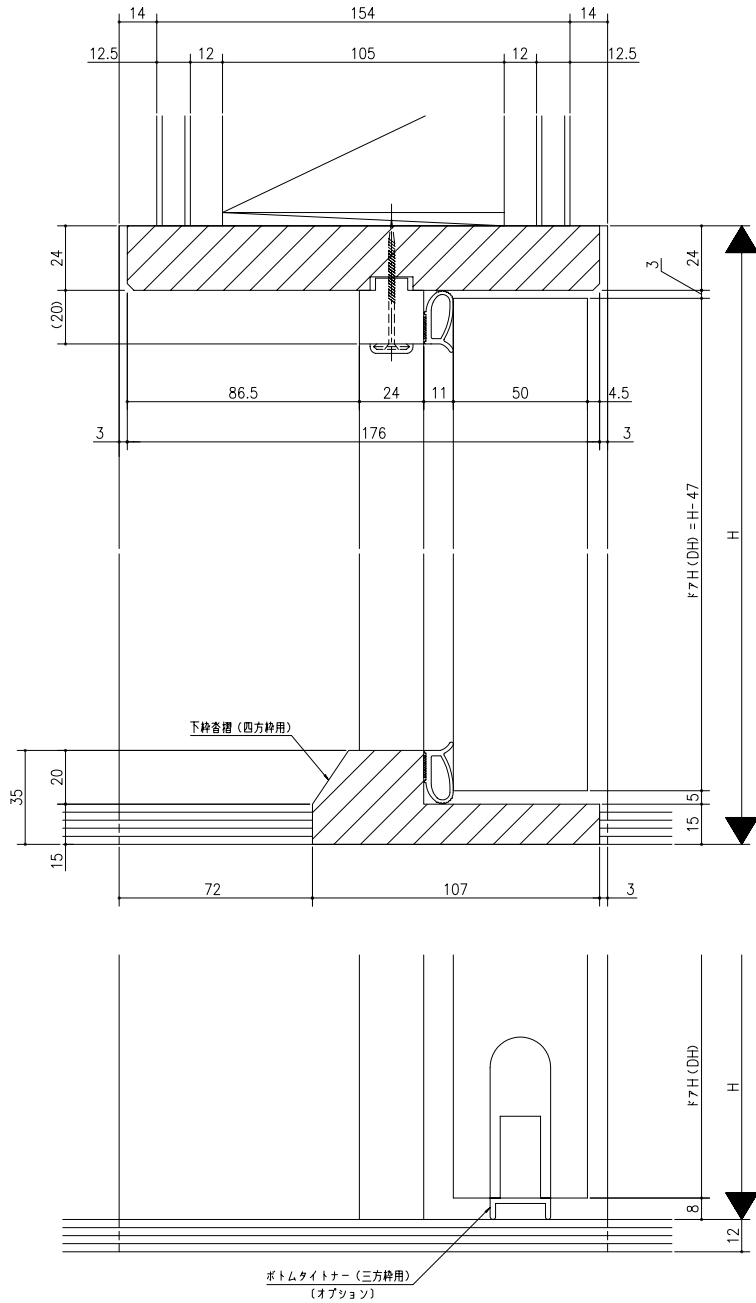

●標準たて枠

D-TOS多機能商品シリーズ  
高断熱・高気密ドア  
厚壁枠 (ノンケーシング枠)  
dt05a008