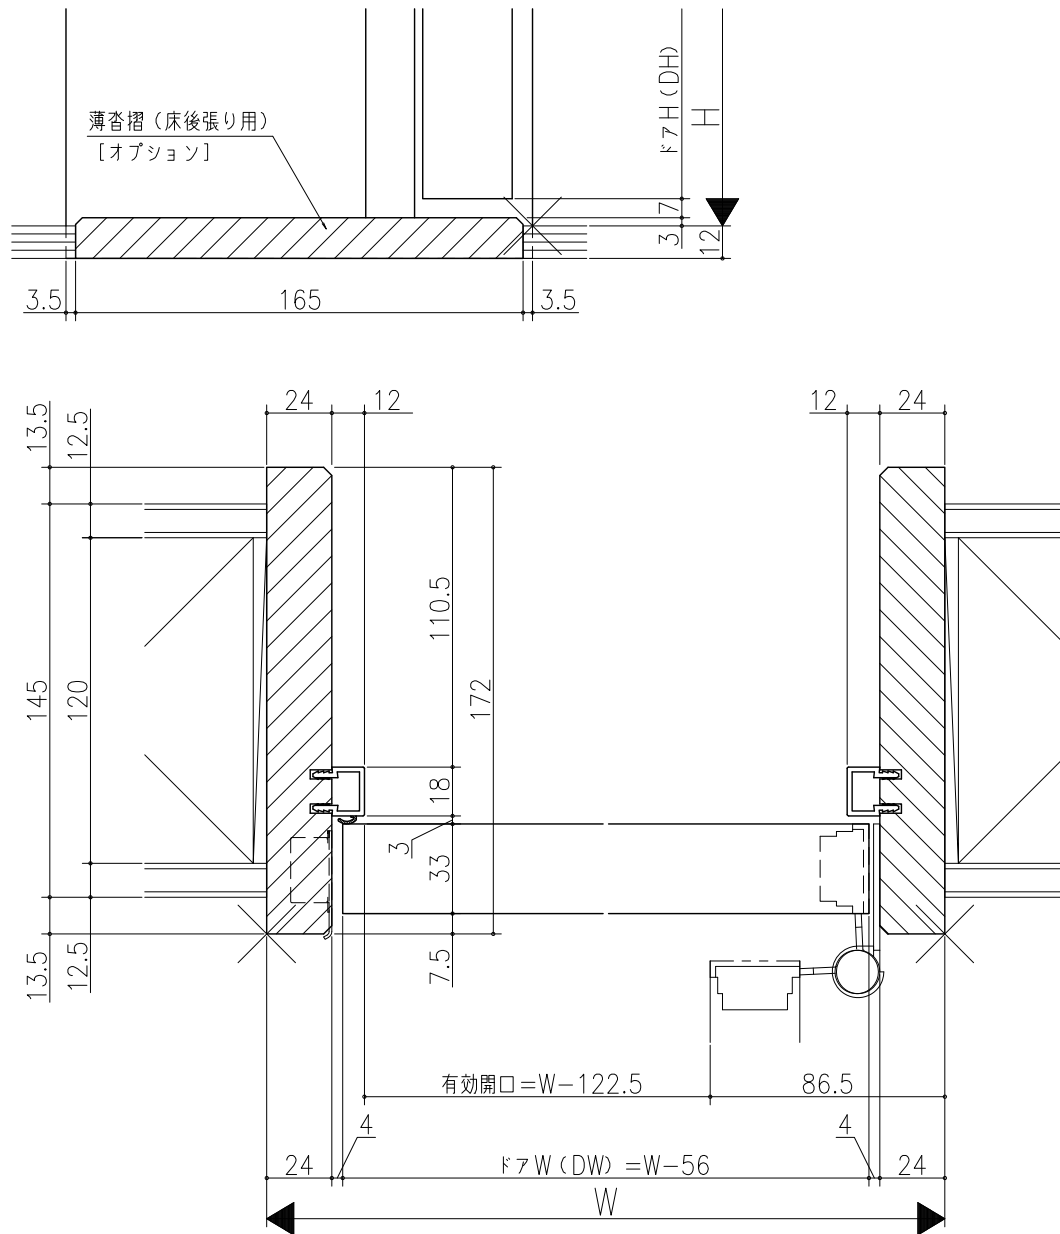

△	△	△	△	△
△	△	△	△	△
△	△	△	△	△

ジャストカット枠

四方枠

室内ドア 片開きドア・トイレドア  
 機能ドア ベッドドア  
 木製枠 枠見込み172mm(ノンケーシング枠)  
 たて横断面  
 kd01a05

図名	尺庫	作成	作図	検図	番付
	基準図	1:1	決定		
		修正			