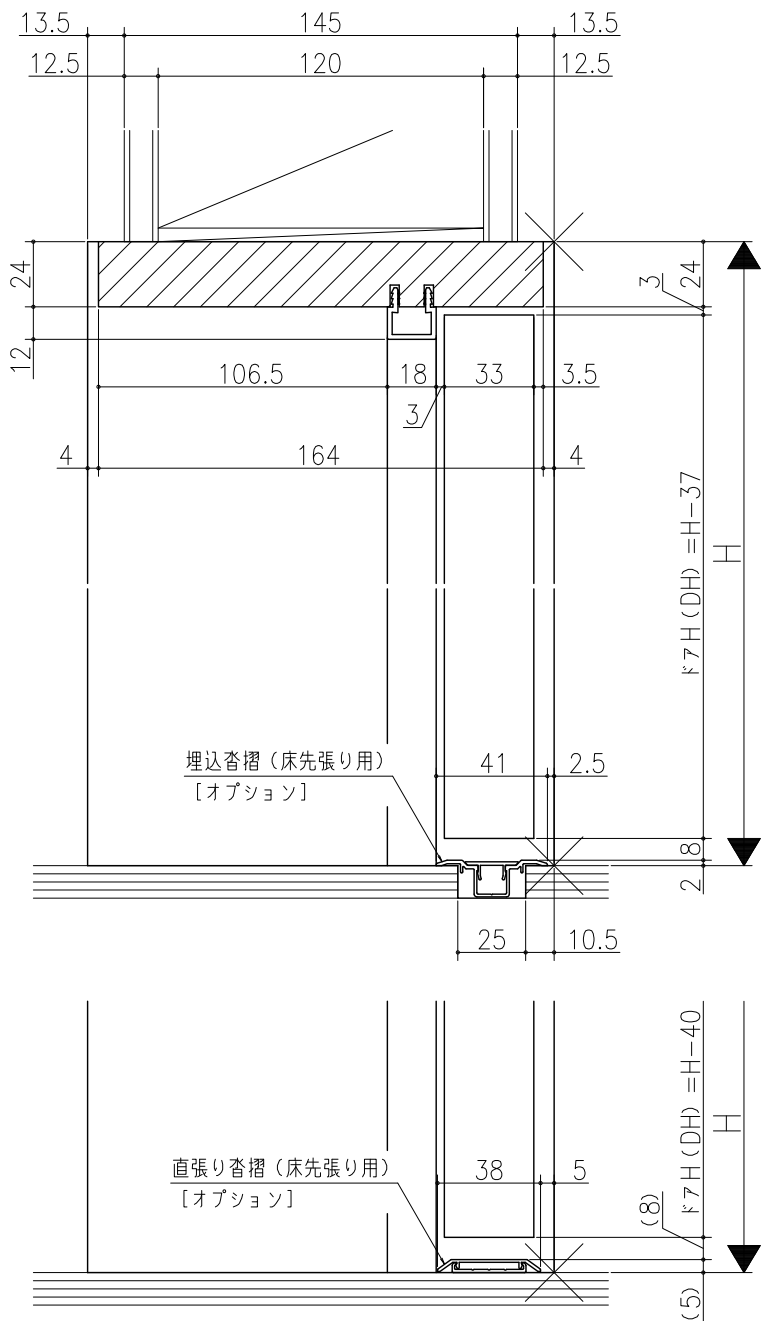

△	△	△	△	△
△	△	△	△	△
△	△	△	△	△

ジャストカット枠

四方枠

室内ドア 片開きドア・トイレドア  
 機能ドア ベッドドア  
 木製枠 枠見込み172mm(ノンケーシング枠)  
 たて横断面  
 kd01a05

図名	尺庫	作成	作図	検図	番付
	基準図	1:1	決定		
		修正			