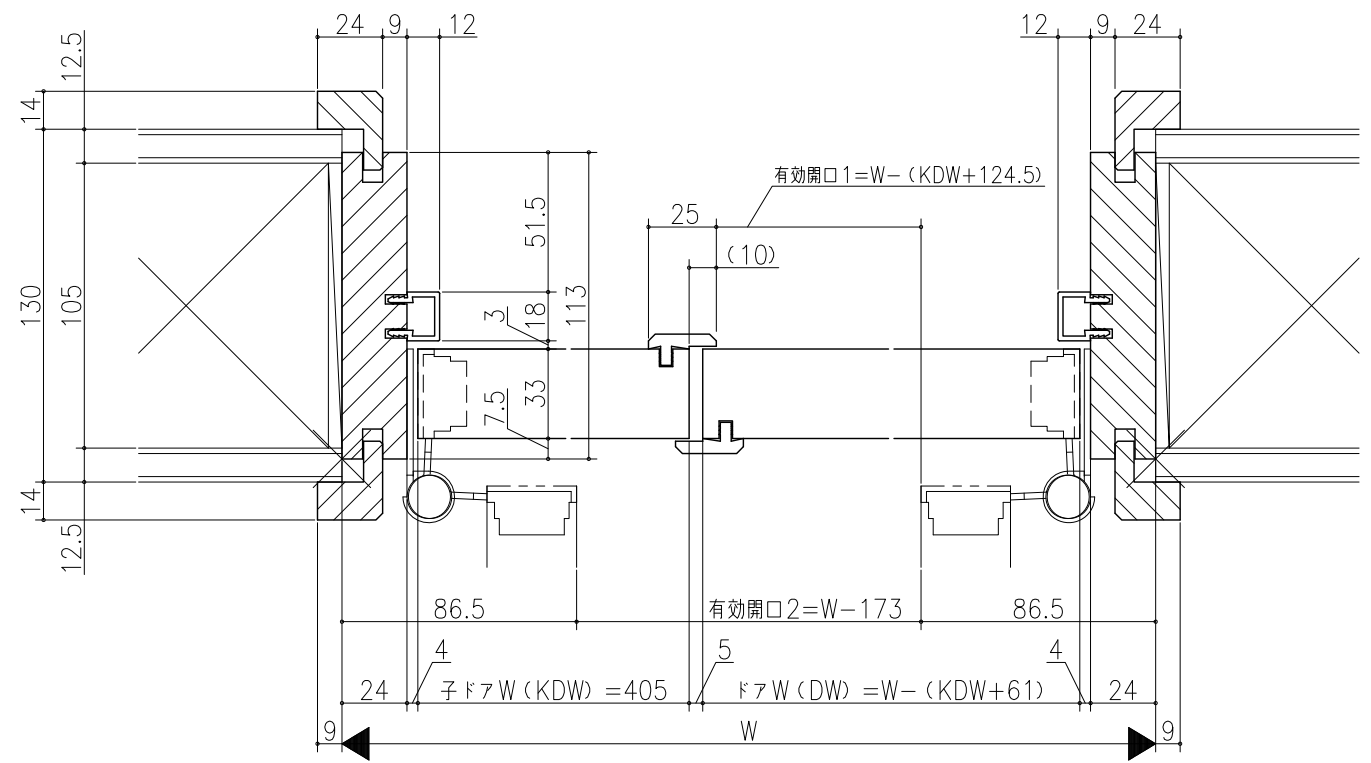

△	△	△	△	△
△	△	△	△	△
△	△	△	△	△

室内ドア 親子ドア
木製枠 枠見込み113mm (ケーシング枠・L型タイプ)
たて横断面
kd02a07

図名	尺貫	作成	作図	検図	図番
	基準図	1:1	決定		
		修正			