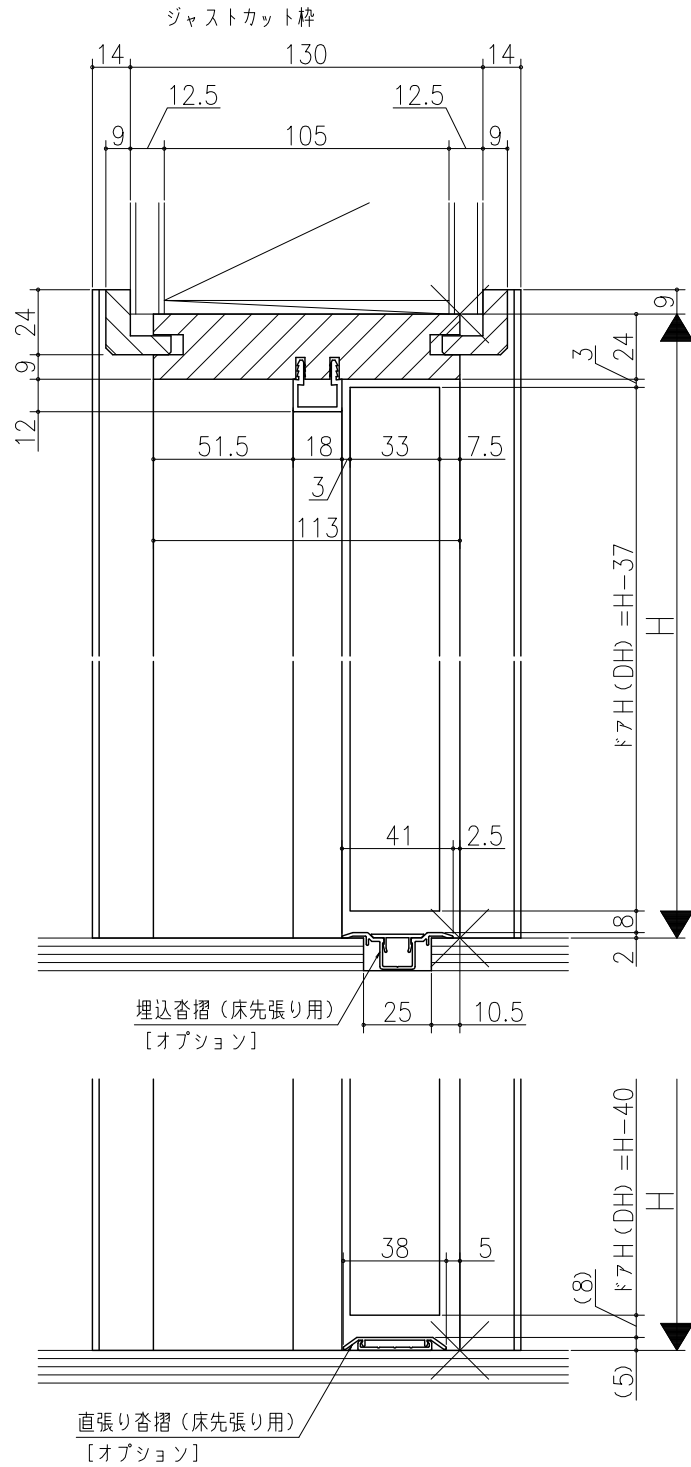

△	△	△	△	△
△	△	△	△	△
△	△	△	△	△

室内ドア 親子ドア
木製枠 枠見込み113mm (ケーシング枠・L型タイプ)
たて横断面
kd02a07

図名	尺貫	作成	作図	検図	図番
	基準図	1:1	決定		
		修正			