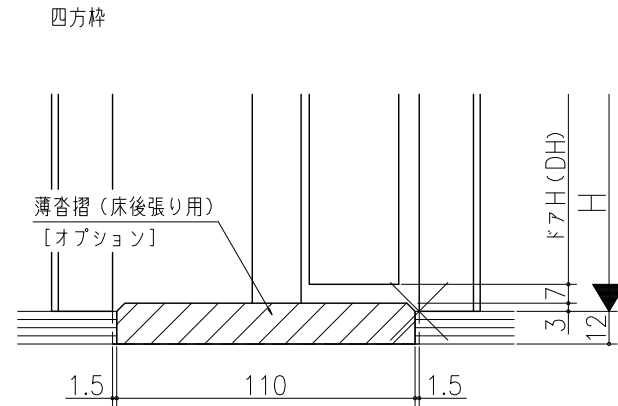

△	△	△	△	△
△	△	△	△	△
△	△	△	△	△

室内ドア 親子ドア
木製枠 枠見込み113mm (ケーシング枠・L型タイプ)
たて横断面
kd02a07

図名	尺貫	作成	作図	検図	図番
	基準図	1:1	決定		
		修正			