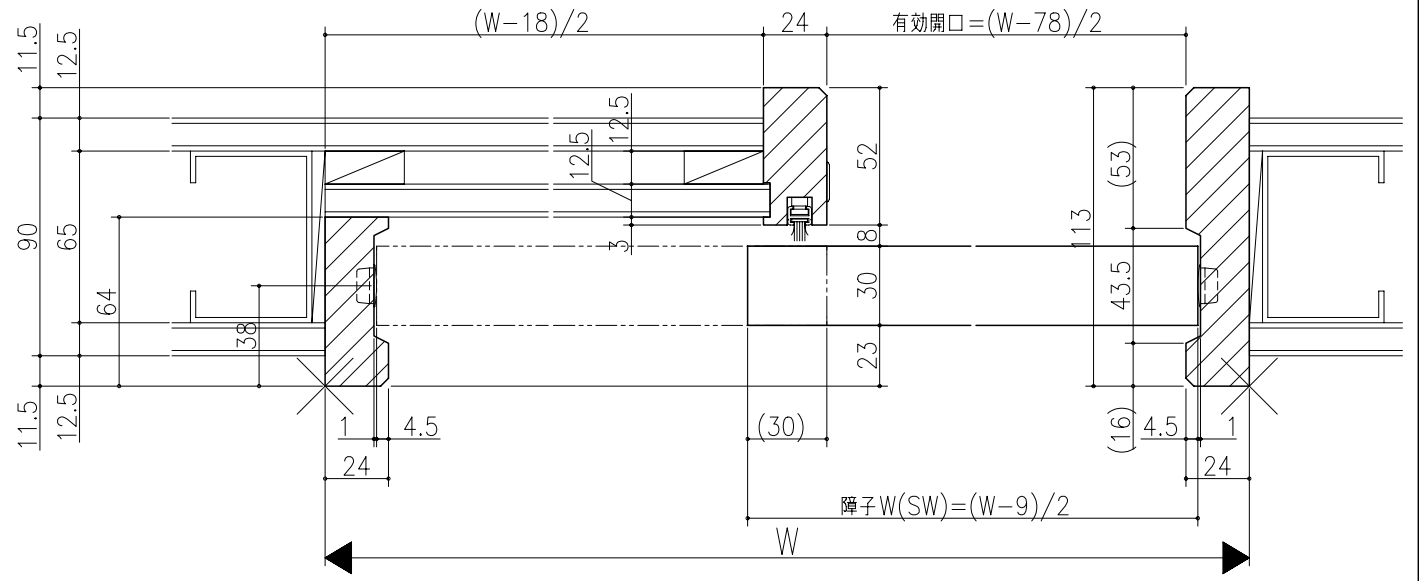

図名	図号	図尺	作成	作図	承認	備考

ジャストカット枠

リヴェルノ
 室内引戸<Yレール仕様>
 片引き戸・トイレ片引き戸(引残し無し)
 枠見込み113mm(ノンケーシング枠)
 たて横断面
 nvr08a02

図名	図号	図尺	作成	作図	承認	備考
		基準図	1:1			