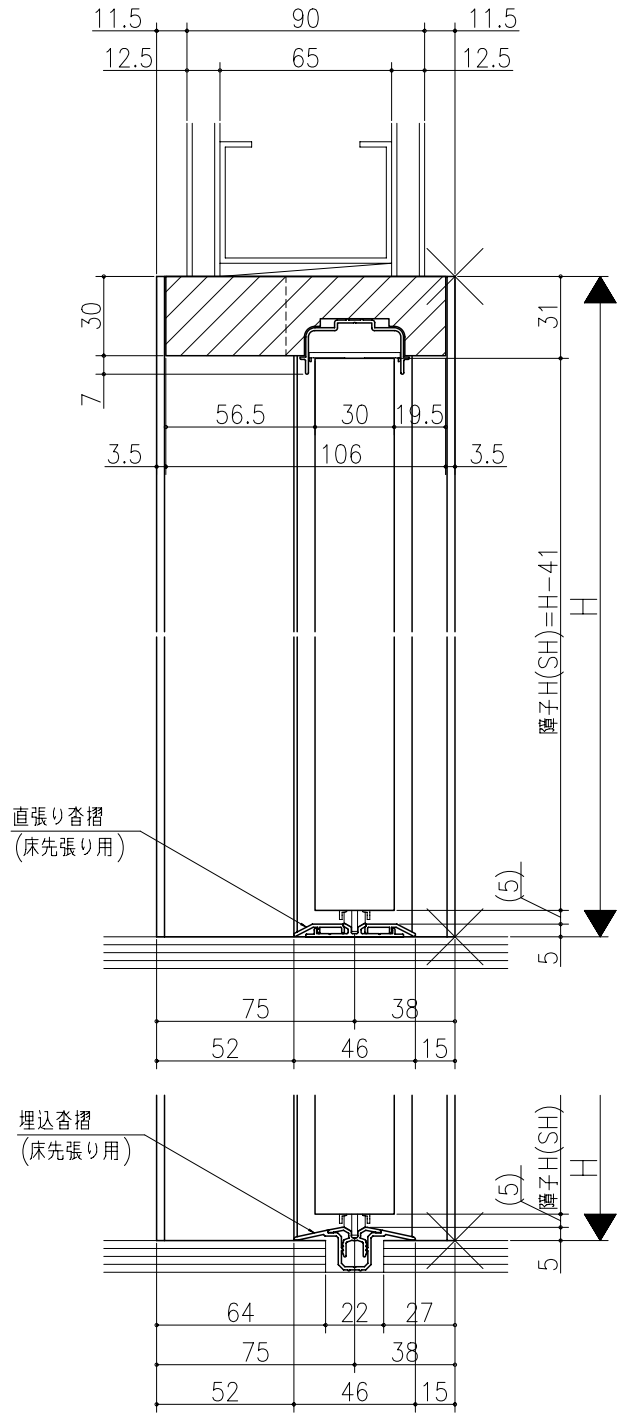

図名	図号	図尺	作成	作図	承認	備考

ジャストカット枠

リヴェルノ
 室内引戸<Yレール仕様>
 片引き戸・トイレ片引き戸(引残し無し)
 枠見込み113mm(ノンケーシング枠)
 たて横断面
 nvr08a02

図名	図号	図尺	作成	作図	承認	備考
		基準図	1:1			