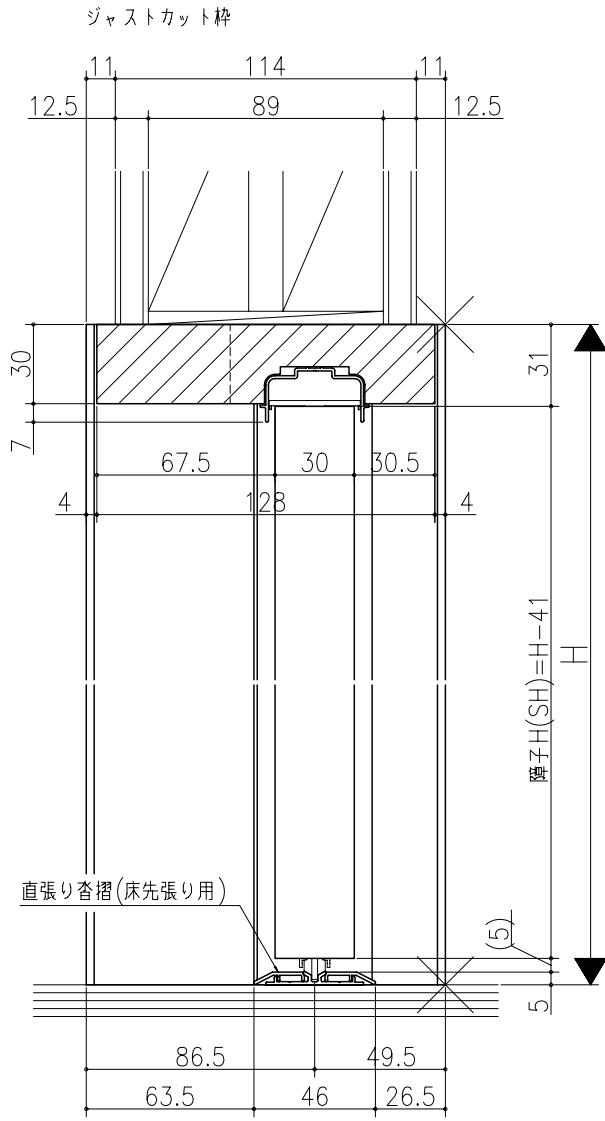

図名	図号	図尺	作成	作図	承認	備考

リヴェルノ
 室内引戸<Yレール仕様>
 片引き戸・トイレ片引き戸(引残し無し)
 枠見込み136mm(ノンケーシング枠)
 たて横断面
 nvr08a03

図名	尺取	作成	作図	承認	備考
	基準図	1:1			