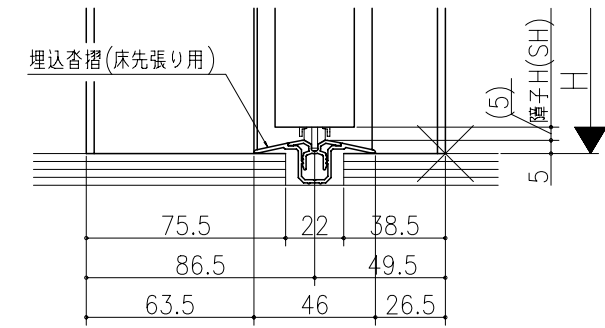

図名	図号	図尺	作成	作図	承認	備考

リヴェルノ
 室内引戸<Yレール仕様>
 片引き戸・トイレ片引き戸(引残し無し)
 枠見込み136mm(ノンケーシング枠)
 たて横断面
 nvr08a03

図名	尺取	作成	作図	承認	備考
	基準図	1:1			