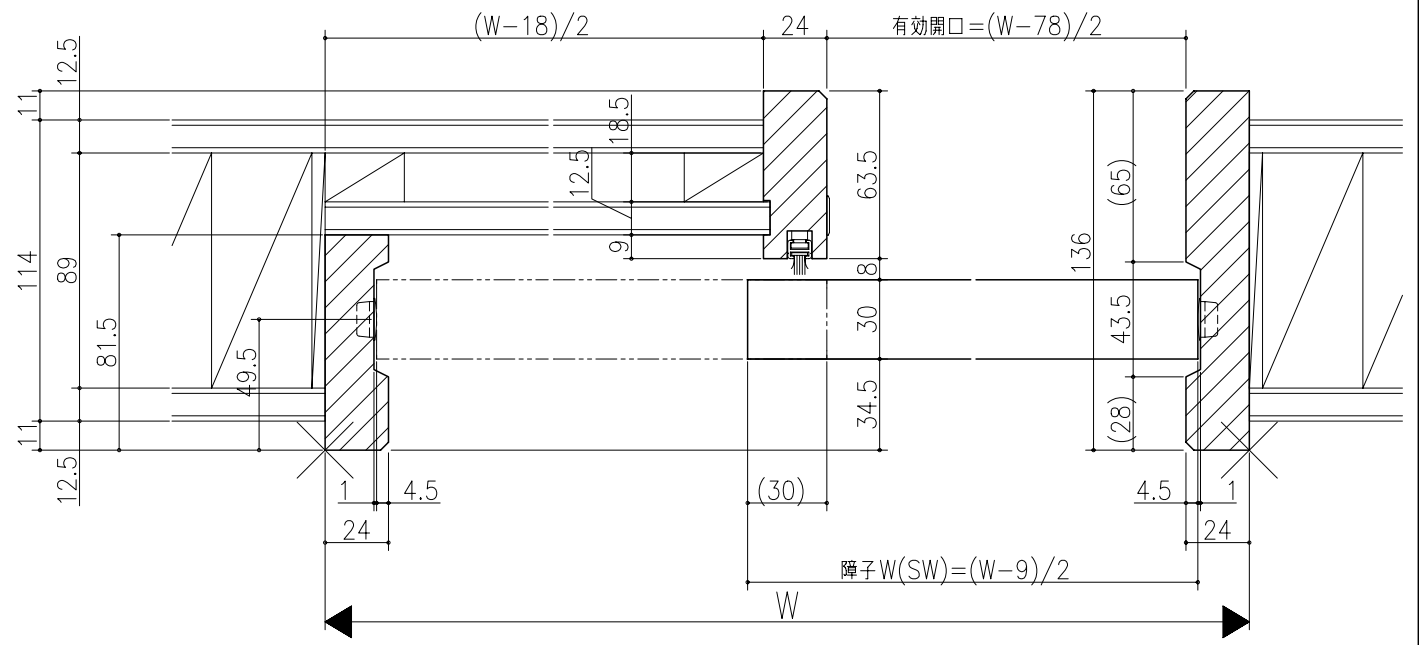

図名	図号	図尺	作成	作図	承認	備考

リヴェルノ
 室内引戸<Yレール仕様>
 片引き戸・トイレ片引き戸(引残し無し)
 枠見込み136mm(ノンケーシング枠)
 たて横断面
 nvr08a03

図名	尺取	作成	作図	承認	備考
	基準図	1:1			