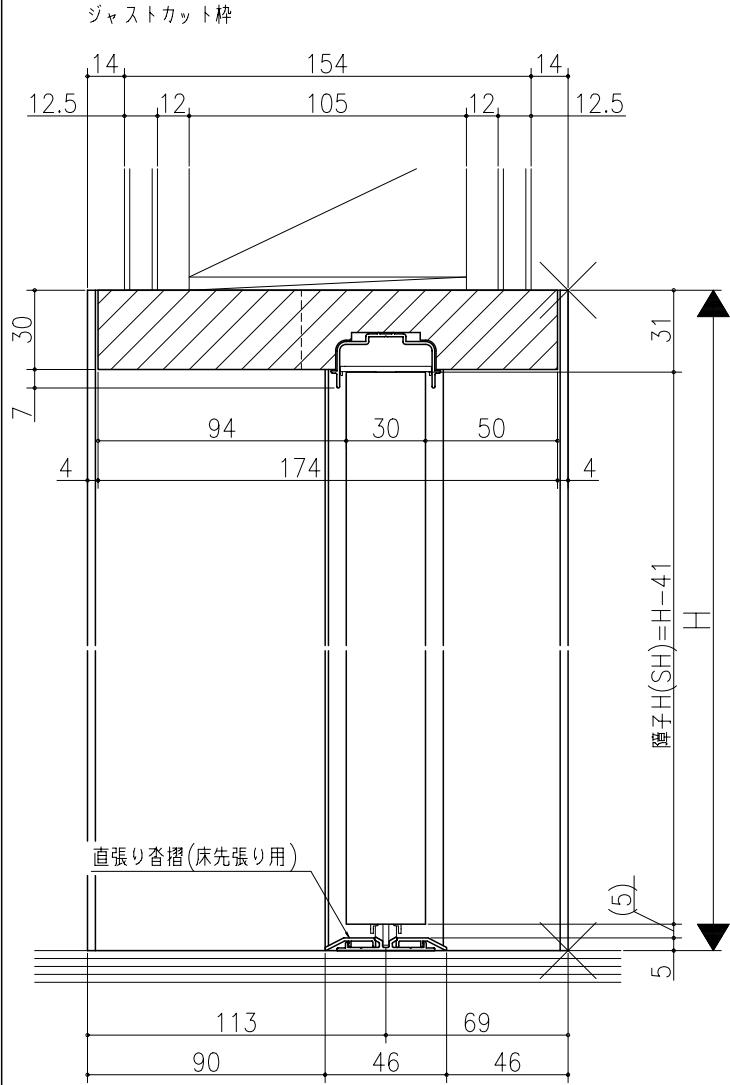

図名	図号	図尺	作成	作図	検閲	備考

リヴェルノ
 室内引戸<Yレール仕様>
 片引き戸・トイレ片引き戸(引残し無し)
 枠見込み182mm(ノンケーシング枠)
 たて横断面
 nvr08a06

図名	尺取	作成	作図	検閲	備考
基準図	1:1	確定	完成		