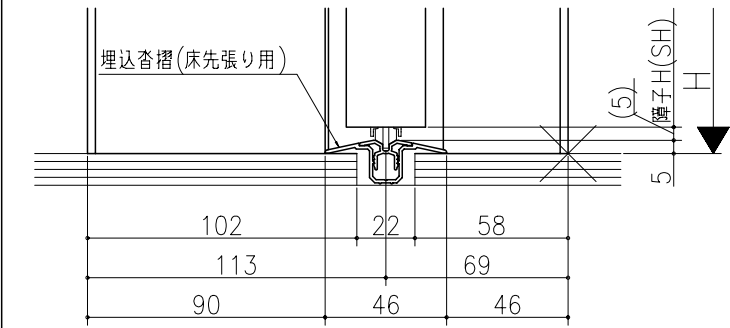

図名	図号	図尺	作成	作図	検閲	備考

リヴェルノ
 室内引戸<Yレール仕様>
 片引き戸・トイレ片引き戸(引残し無し)
 枠見込み182mm(ノンケーシング枠)
 たて横断面
 nvr08a06

図名	尺取	作成	作図	検閲	備考
基準図	1:1	確定	完成		