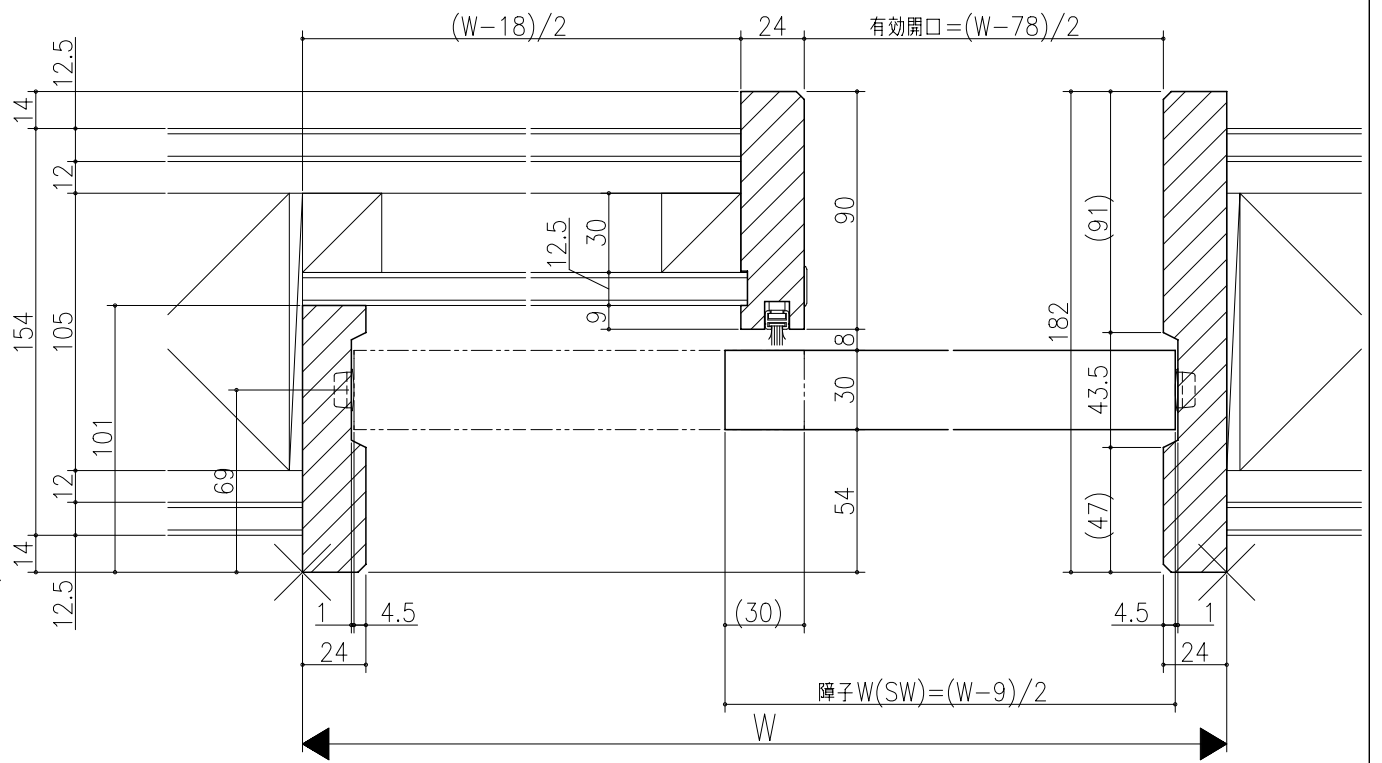

図名	図号	図尺	作成	作図	検閲	備考

リヴェルノ
 室内引戸<Yレール仕様>
 片引き戸・トイレ片引き戸(引残し無し)
 枠見込み182mm(ノンケーシング枠)
 たて横断面
 nvr08a06

図名	尺取	作成	作図	検閲	備考
基準図	1:1	確定	完成		