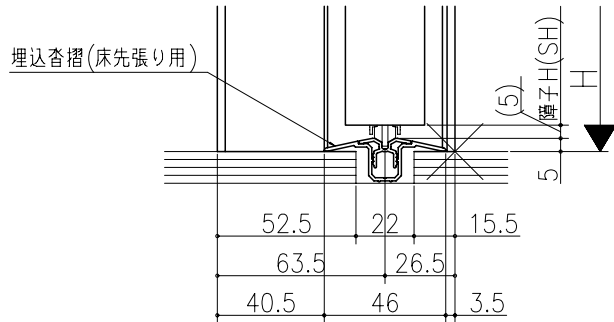

日	時	分	秒

ジャストカット枠

直張り杏摺(床先張り用)

埋込杏摺(床先張り用)

リヴェルノ
室内引戸<Yレール仕様>
片引き戸・トイレ片引き戸(引残し有り)
枠見込み90mm(ノンケーシング枠)
たて横断面
nvr09a01

図名	尺取	作成	作図	検閲	図番
基準図	1:1	確定			