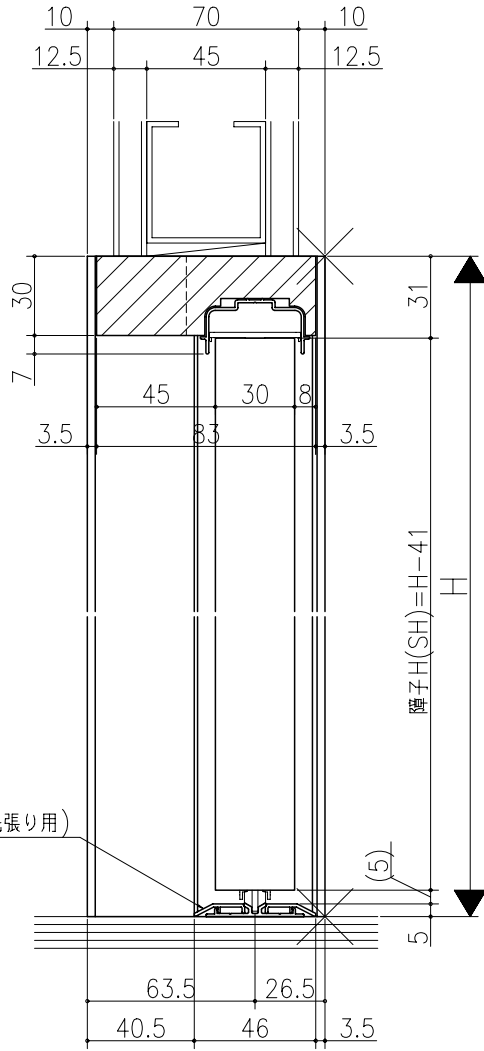

日	時	分	秒

ジャストカット枠

直張り杏摺(床先張り用)

埋込杏摺(床先張り用)

リヴェルノ
室内引戸<Yレール仕様>
片引き戸・トイレ片引き戸(引残し有り)
枠見込み90mm(ノンケーシング枠)
たて横断面
nvr09a01

図名	尺取	作成	作図	検閲	図番
基準図	1:1	確定			