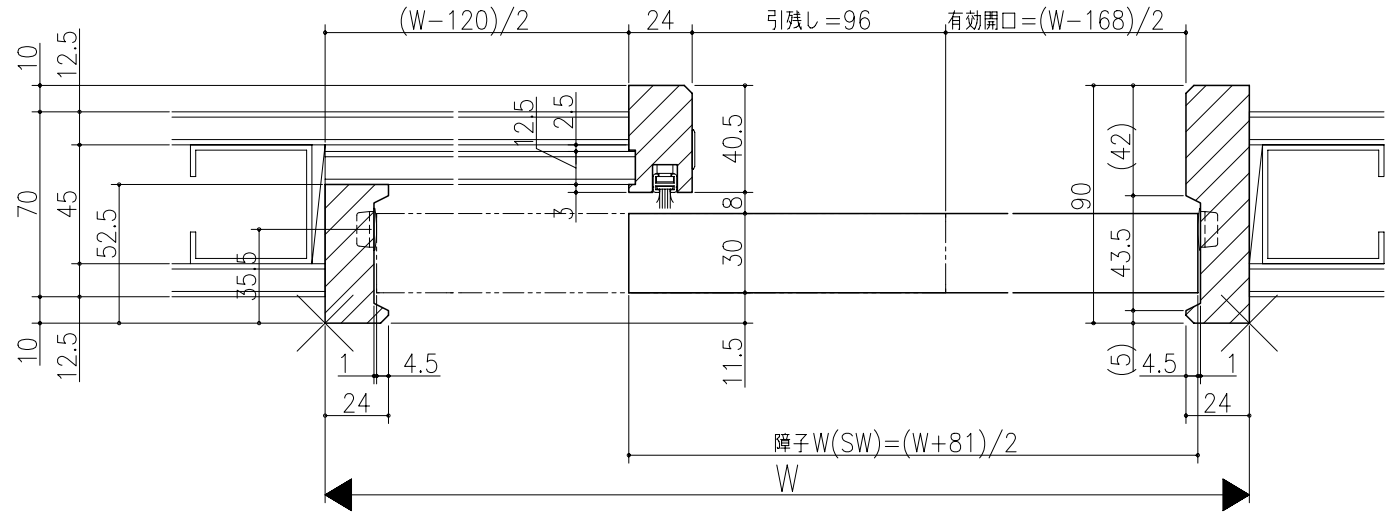

日	時	分	秒

ジャストカット枠

直張り杏摺(床先張り用)

埋込杏摺(床先張り用)

リヴェルノ
室内引戸<Yレール仕様>
片引き戸・トイレ片引き戸(引残し有り)
枠見込み90mm(ノンケーシング枠)
たて横断面
nvr09a01

図名	尺取	作成	作図	検閲	図番
基準図	1:1	確定			