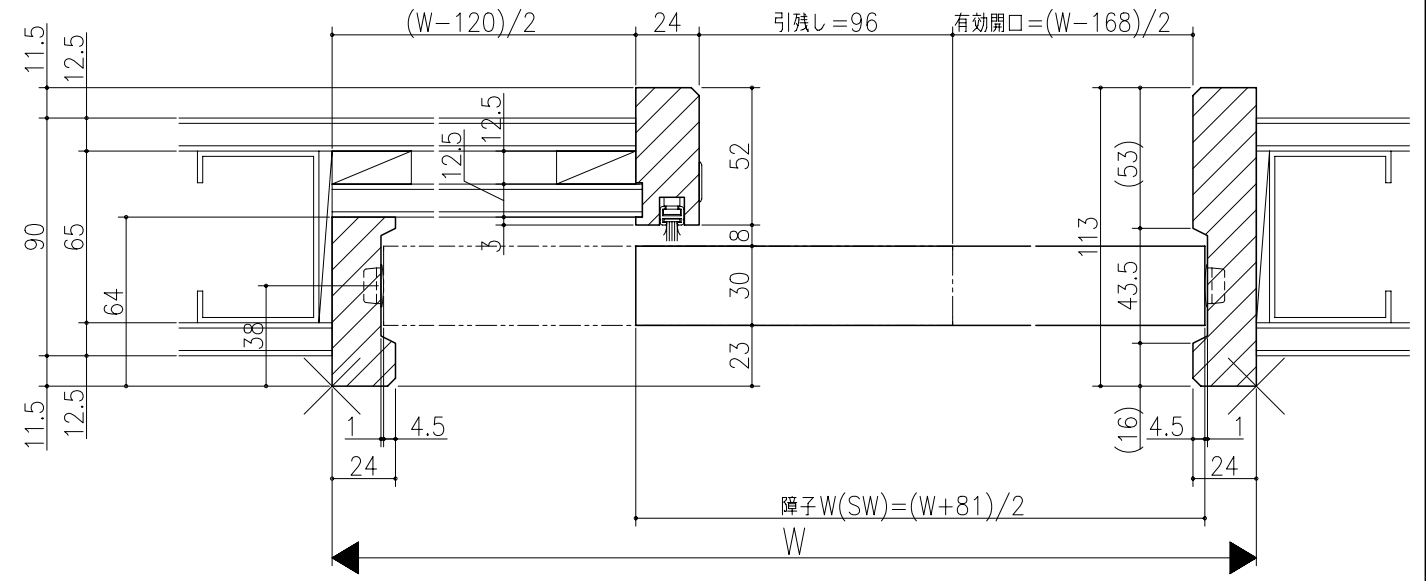

品名	
規格	
数量	
単位	

ジャストカット枠

リヴェルノ  
室内引戸<Yレール仕様>  
片引き戸・トイレ片引き戸(引残し有り)  
枠見込み113mm(ノンケーシング枠)  
たて横断面  
nvr09a02

品名	_____	尺数	_____	作成	_____	作図	_____	検閲	_____	図番	_____
基準図		1:1		確定		修正					