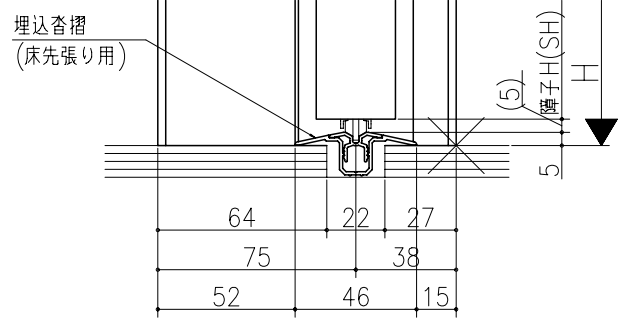

品名	
規格	
数量	
単位	

ジャストカット枠

リヴェルノ  
室内引戸<Yレール仕様>  
片引き戸・トイレ片引き戸(引残し有り)  
枠見込み113mm(ノンケーシング枠)  
たて横断面  
nvr09a02

品名	_____	尺数	_____	作成	_____	作図	_____	検閲	_____	図番	_____
基準図		1:1		確定		修正					