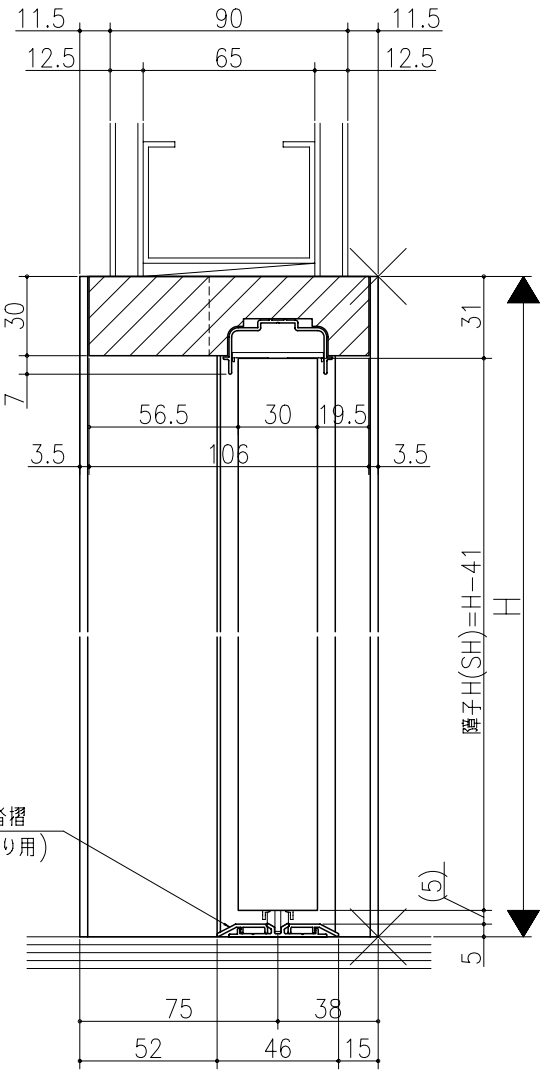

品名	
規格	
数量	
単位	

ジャストカット枠

リヴェルノ  
室内引戸<Yレール仕様>  
片引き戸・トイレ片引き戸(引残し有り)  
枠見込み113mm(ノンケーシング枠)  
たて横断面  
nvr09a02

品名	_____	尺数	_____	作成	_____	作図	_____	検閲	_____	図番	_____
基準図		1:1		確定		修正					