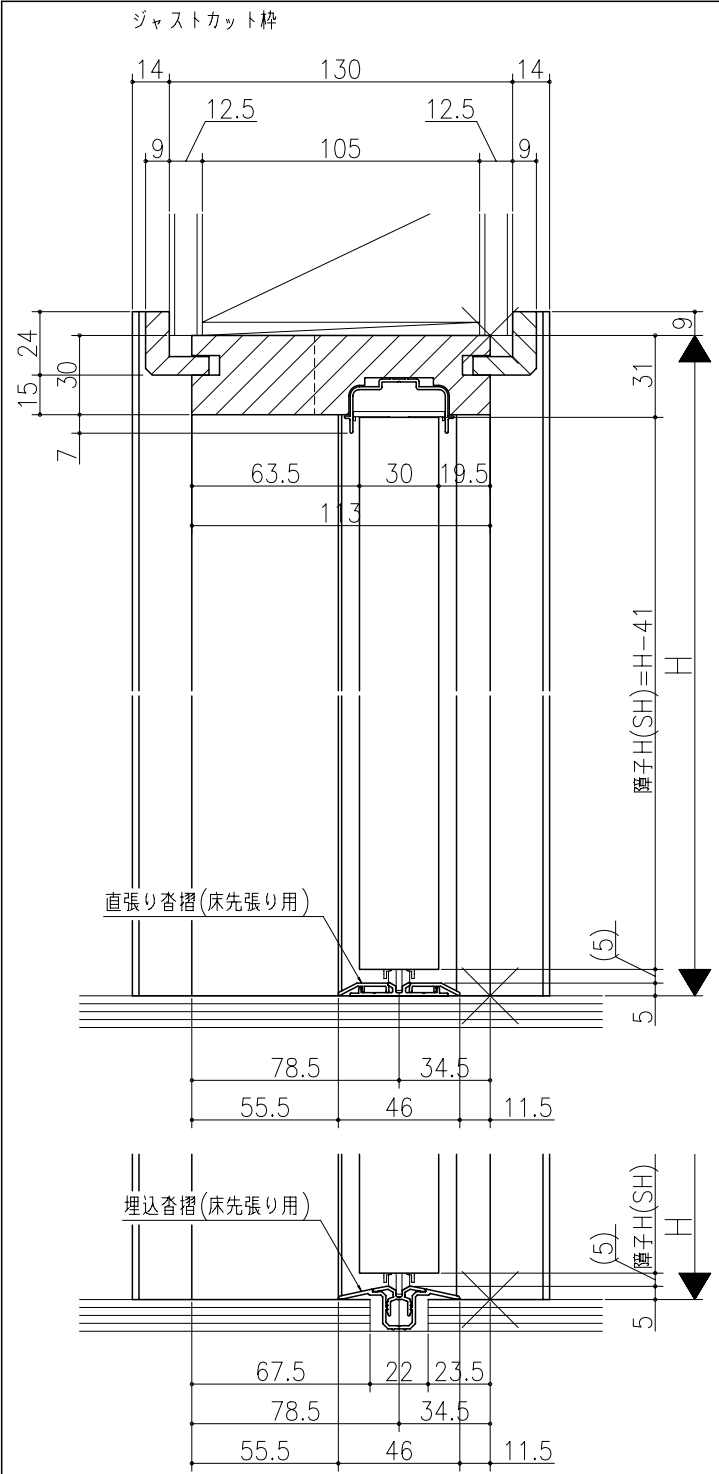

図名	図号	図尺	作成	作図	承認	備考

リヴェルノ  
 室内引戸<Yレール仕様>  
 片引き戸・トイレ片引き戸(引残し有り)  
 枠見込み113mm(ケーシング枠・L型タイプ)  
 たて横断面  
 nvr09a07

図名	図号	図尺	作成	作図	承認	備考
基準図		1:1	確定	確定		