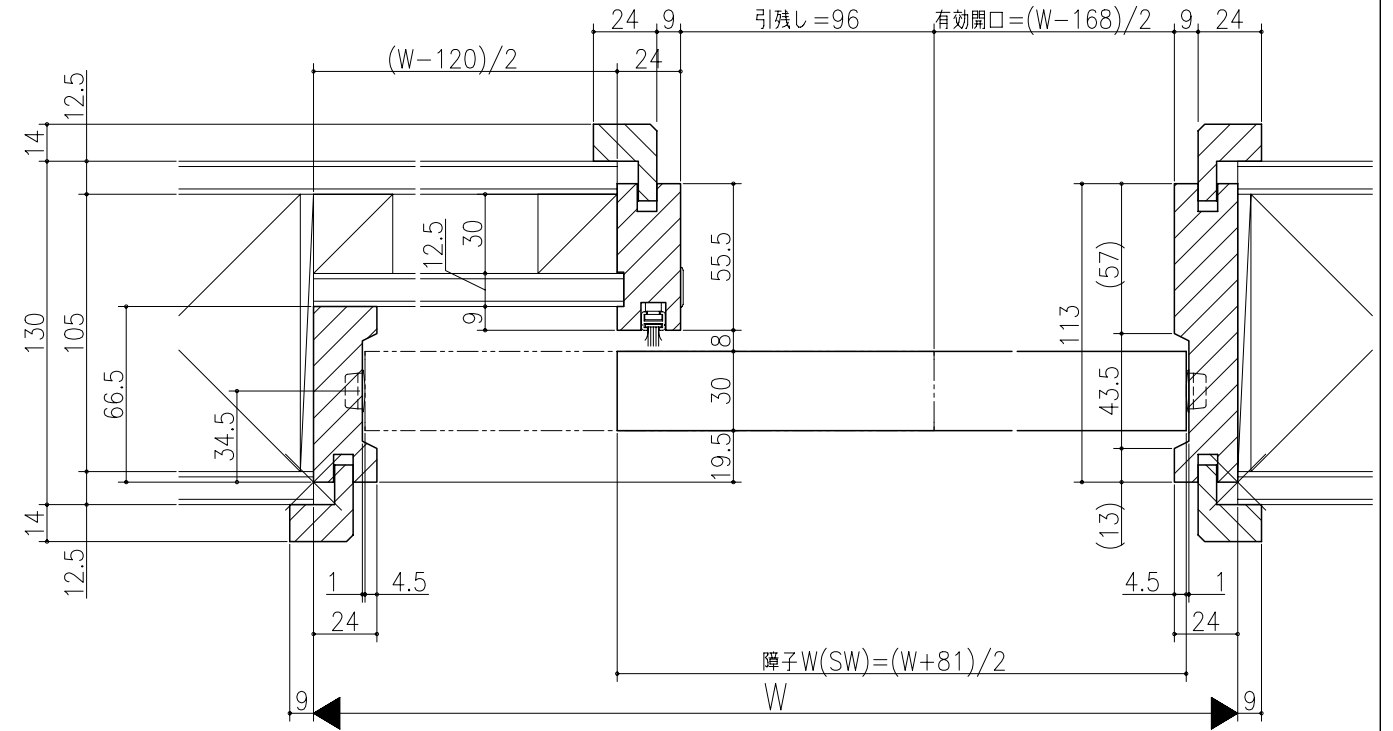

図名	図号	図尺	作成	作図	承認	備考

リヴェルノ  
 室内引戸<Yレール仕様>  
 片引き戸・トイレ片引き戸(引残し有り)  
 枠見込み113mm(ケーシング枠・L型タイプ)  
 たて横断面  
 nvr09a07

図名	図号	図尺	作成	作図	承認	備考
基準図		1:1	確定	確定		