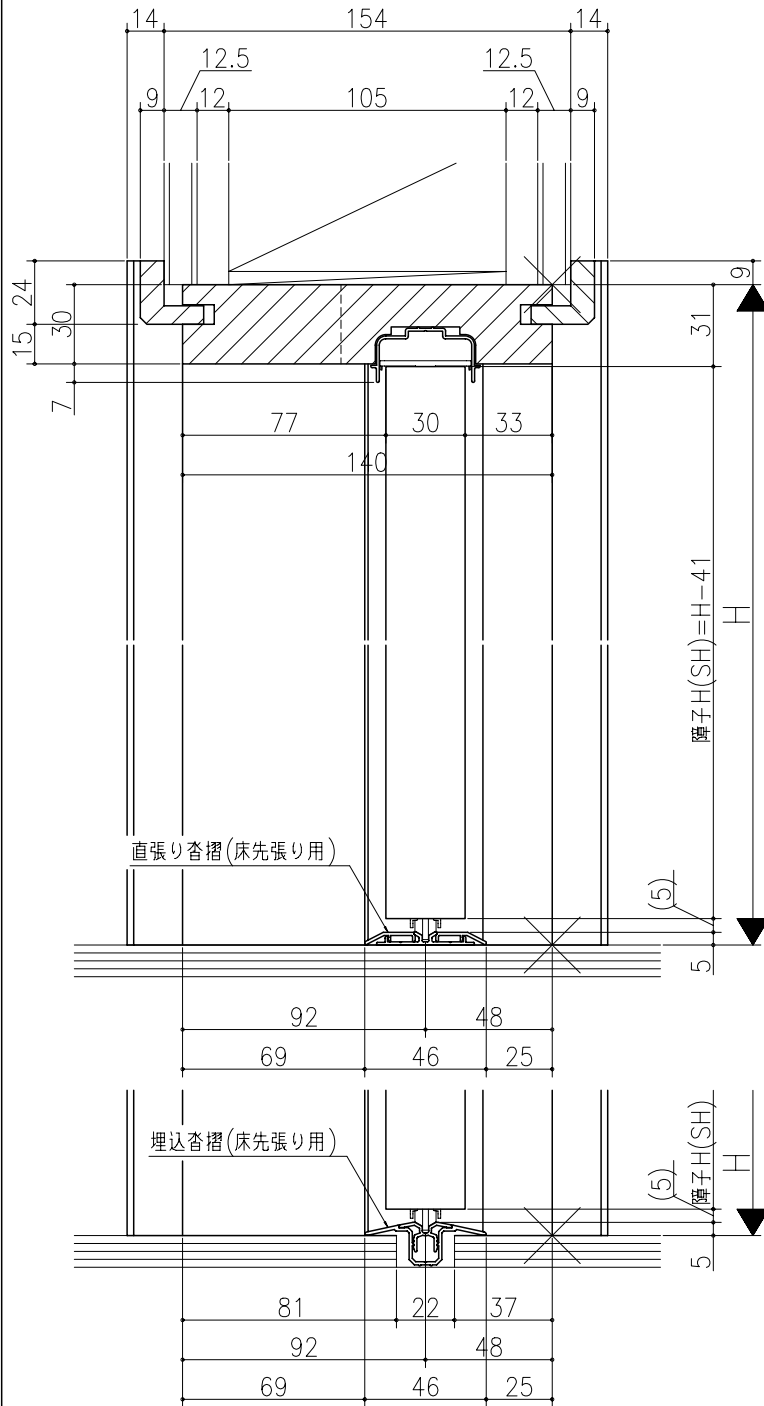

図名	図号	図尺	作成	作図	承認
基準図		1:1			

ジャストカット枠

リヴェルノ
 室内引戸<Yレール仕様>
 片引き戸・トイレ片引き戸 (引残し有り)
 枠見込み 140mm (ケーシング枠・L型タイプ)
 たて横断面
 nvr09a08

図名	図号	図尺	作成	作図	承認
基準図		1:1			