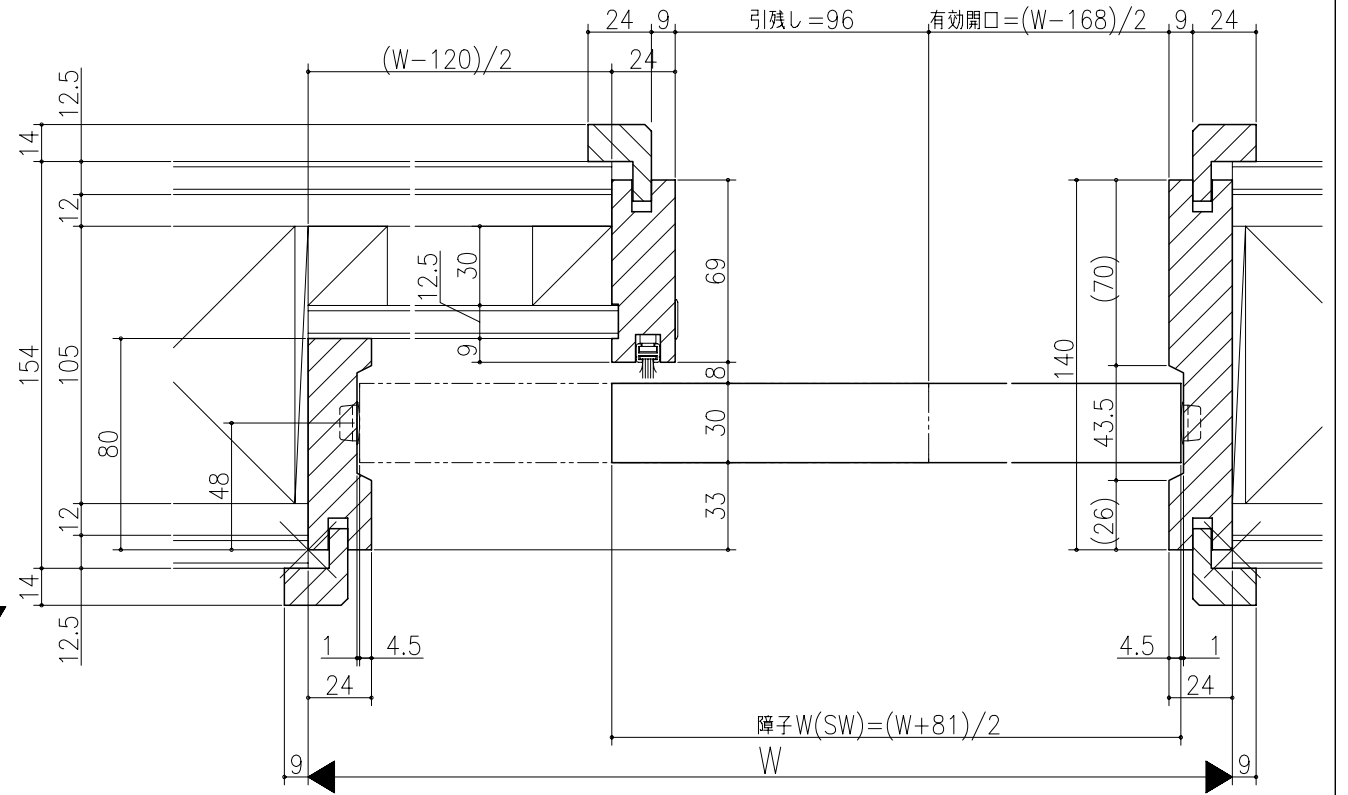

図名	図号	図尺	作成	作図	承認
基準図		1:1			

ジャストカット枠

リヴェルノ
 室内引戸<Yレール仕様>
 片引き戸・トイレ片引き戸 (引残し有り)
 枠見込み 140mm (ケーシング枠・L型タイプ)
 たて横断面
 nvr09a08

図名	図号	図尺	作成	作図	承認
基準図		1:1			