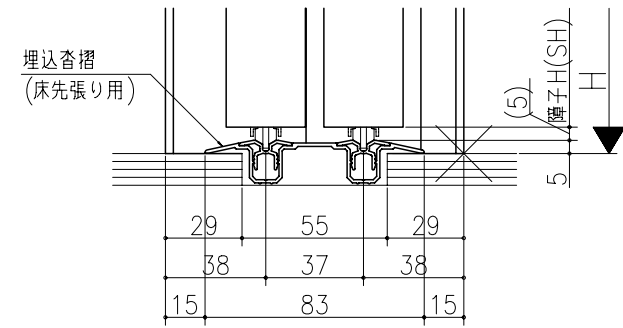

図名	図番

ジャストカット枠

リヴェルノ
室内引戸<Yレール仕様>
引違い戸2枚建
枠見込み113mm(ノンケーシング枠)
たて横断面
nvr12a02

図名	尺取	作成	作図	検閲	図番
基準図	1:1				