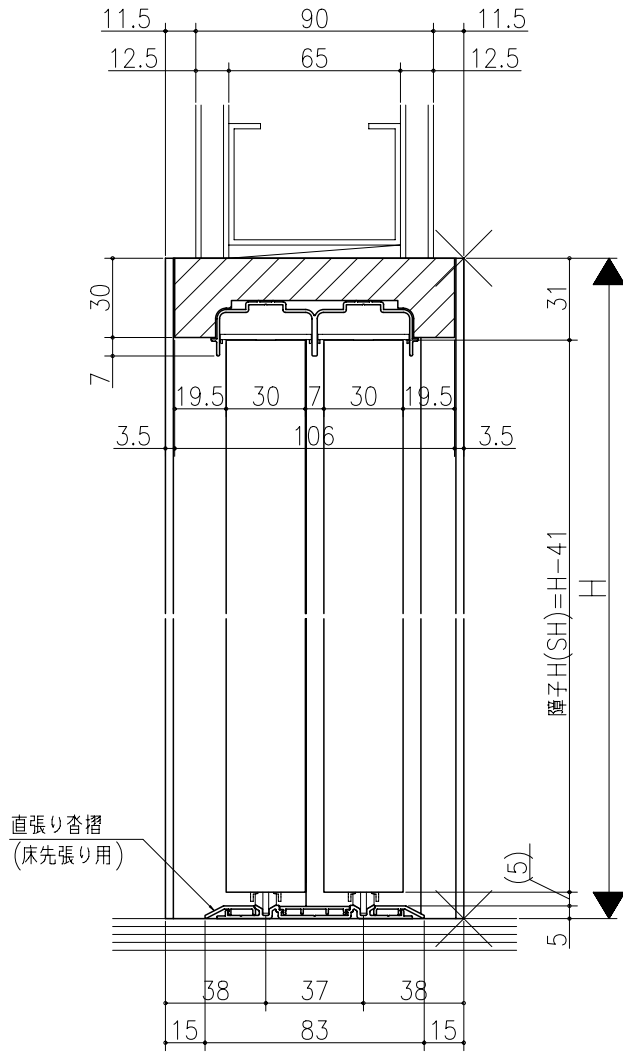

図名	図番

ジャストカット枠

リヴェルノ
室内引戸<Yレール仕様>
引違い戸2枚建
枠見込み113mm(ノンケーシング枠)
たて横断面
nvr12a02

図名	尺取	作成	作図	検閲	図番
基準図	1:1				