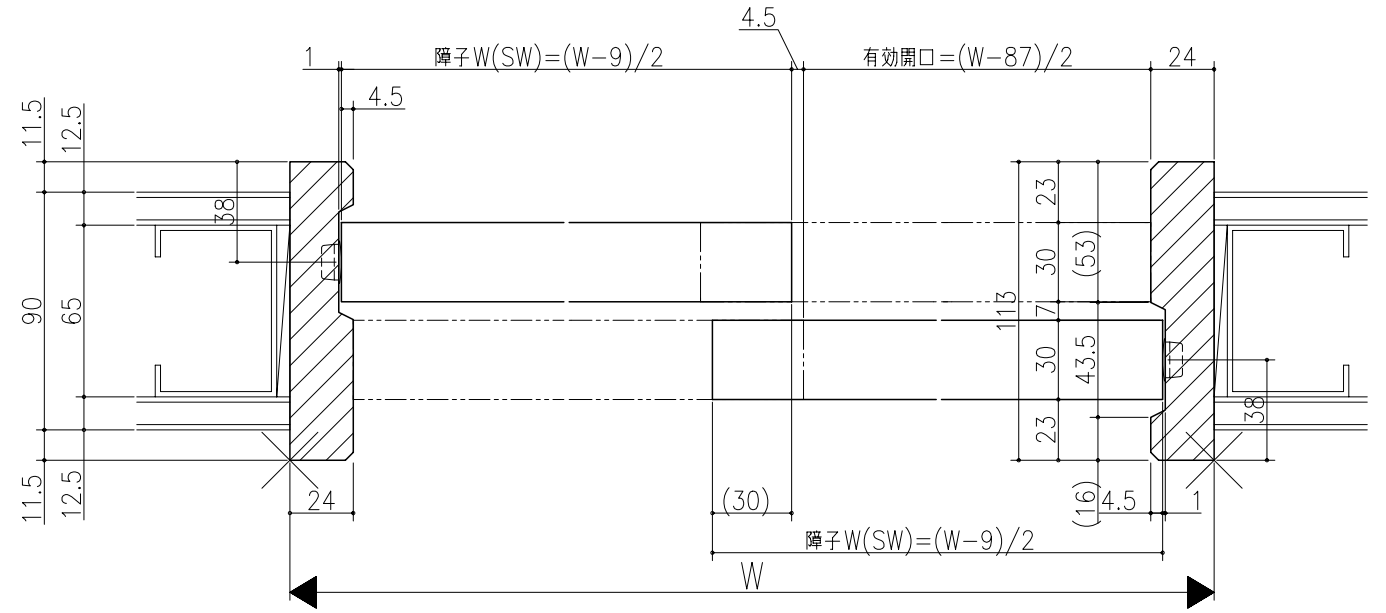

図名	図番

ジャストカット枠

リヴェルノ
室内引戸<Yレール仕様>
引違い戸2枚建
枠見込み113mm(ノンケーシング枠)
たて横断面
nvr12a02

図名	尺取	作成	作図	検閲	図番
基準図	1:1				