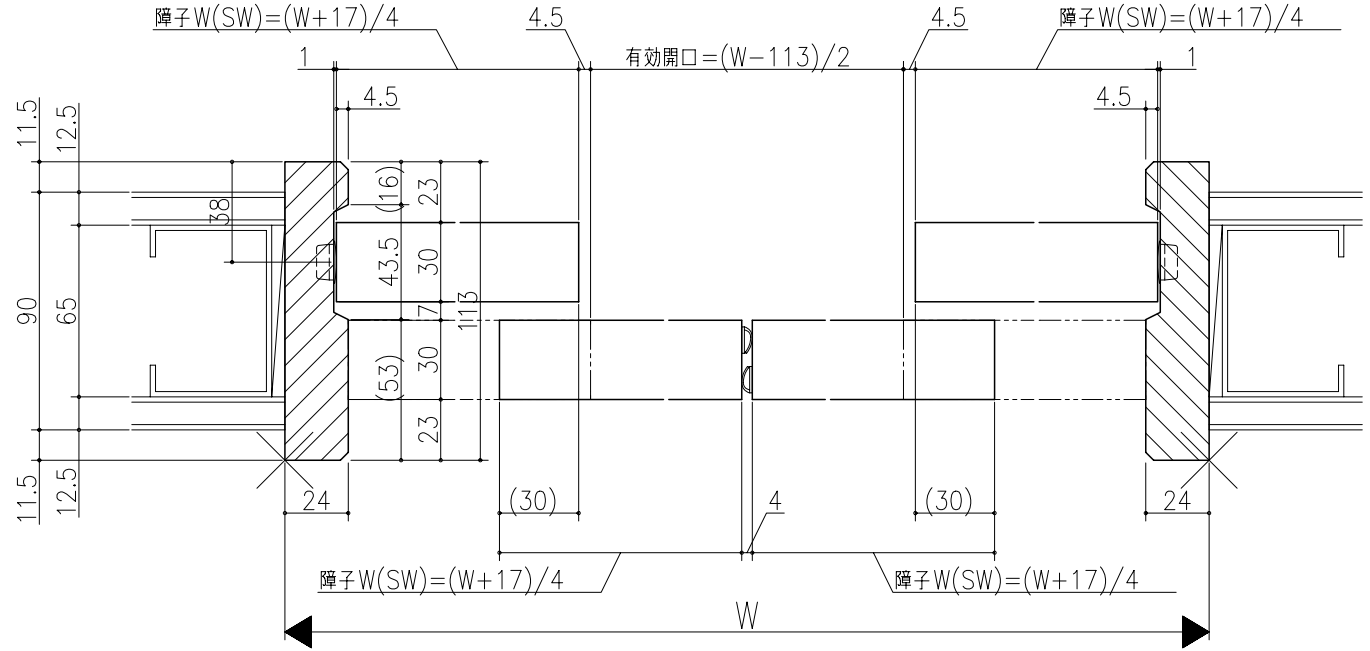

品名	
仕様	
数量	
単位	

ジャストカット枠

直張り杢摺
(床先張り用)

障子H(SH)=H-41

(5)

埋込杢摺
(床先張り用)

(5)

障子H(SH)

リヴェルノ
室内引戸<Yレール仕様>
引違い戸4枚建
枠見込み113mm(ノンケーシング枠)
たて横断面
nvr14a02

図名	基礎図	尺取	1:1	作成	確認	作図	検閲	図番