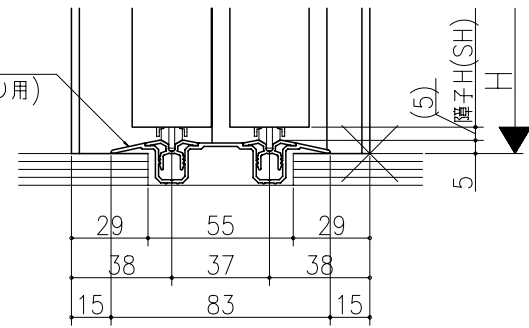

品名	
仕様	
数量	
単位	

ジャストカット枠

直張り杢摺
(床先張り用)

障子H(SH)=H-41

(5)

埋込杢摺
(床先張り用)

(5)

障子H(SH)

リヴェルノ
室内引戸<Yレール仕様>
引違い戸4枚建
枠見込み113mm(ノンケーシング枠)
たて横断面
nvr14a02

図名	基礎図	尺取	1:1	作成	確認	作図	検閲	図番