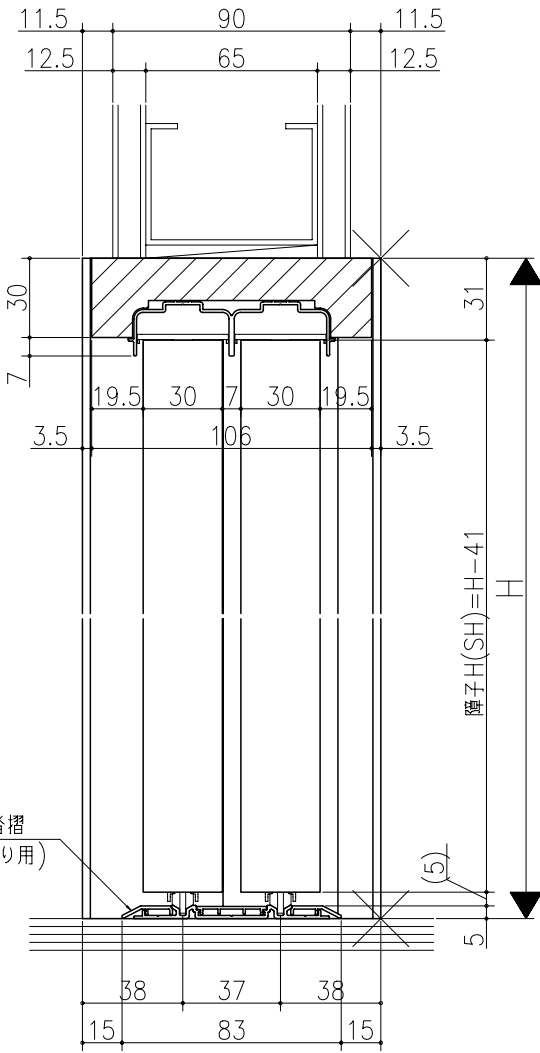

品名	
仕様	
数量	
単位	

ジャストカット枠

直張り杢摺
(床先張り用)

障子H(SH)=H-41

(5)

埋込杢摺
(床先張り用)

(5)

障子H(SH)

リヴェルノ
室内引戸<Yレール仕様>
引違い戸4枚建
枠見込み113mm(ノンケーシング枠)
たて横断面
nvr14a02

図名	基礎図	尺取	1:1	作成	確認	作図	検閲	図番