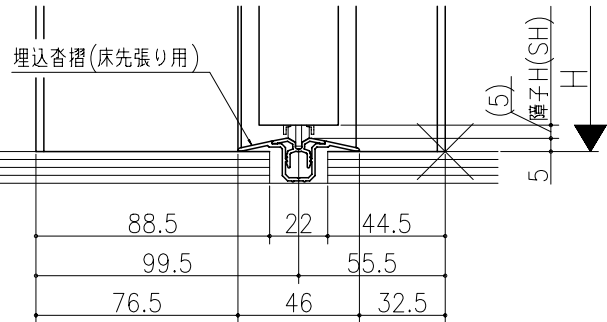

図名	尺取	作成	作図	承認	備考
基準図	1:1	確定			
		廃止			

ジャストカット枠

リヴェルノ
室内引戸<Yレール仕様>
引分け戸
枠見込み 155mm(ノンケーシング枠)
たて横断面
nvr15a04

図名	尺取	作成	作図	承認	備考
基準図	1:1	確定			
		廃止			