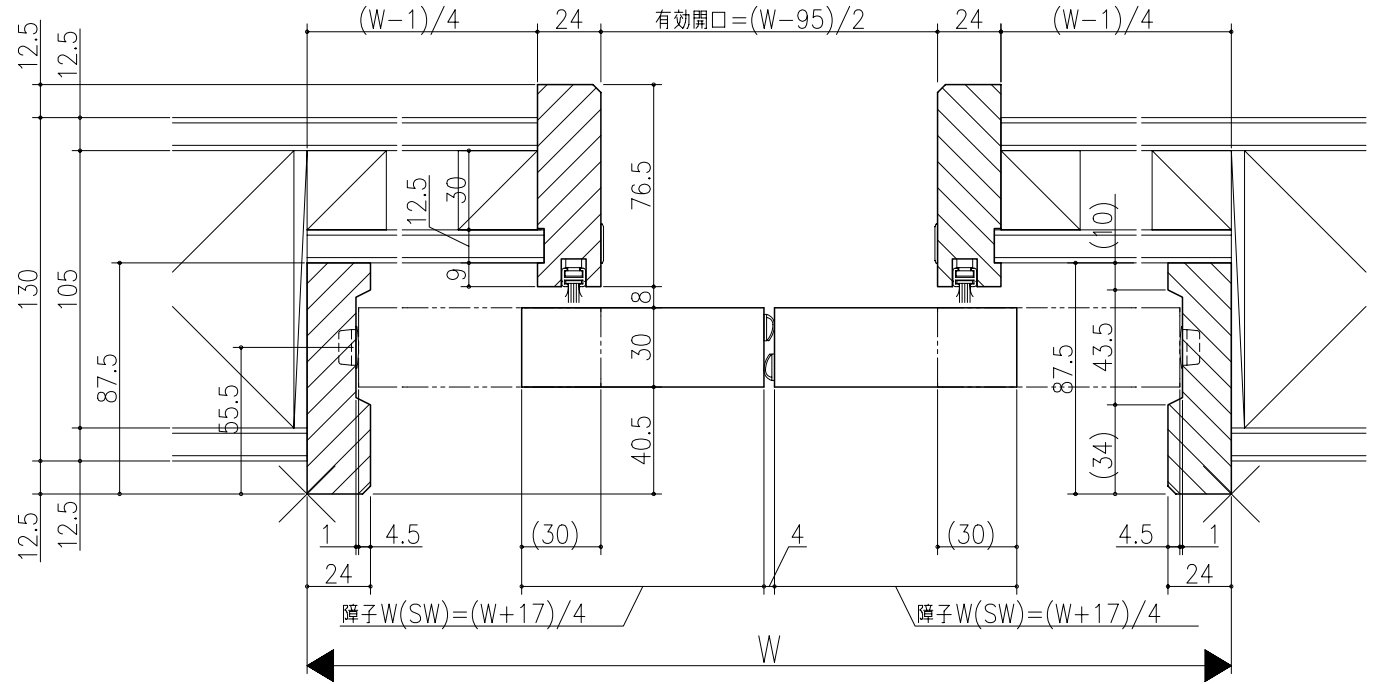

図名	尺取	作成	作図	承認	備考
基準図	1:1	確定			
		廃止			

ジャストカット枠

リヴェルノ
室内引戸<Yレール仕様>
引分け戸
枠見込み 155mm(ノンケーシング枠)
たて横断面
nvr15a04

図名	尺取	作成	作図	承認	備考
基準図	1:1	確定			
		廃止			