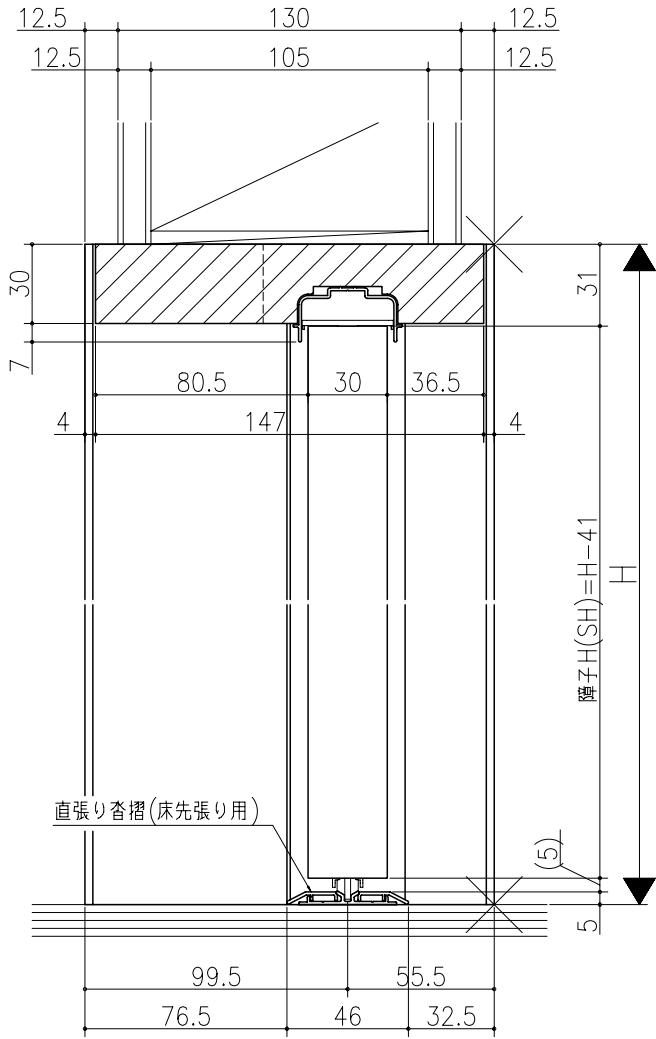

図名	尺取	作成	作図	承認	備考
基準図	1:1	確定			
		廃止			

ジャストカット枠

リヴェルノ
室内引戸<Yレール仕様>
引分け戸
枠見込み 155mm(ノンケーシング枠)
たて横断面
nvr15a04

図名	尺取	作成	作図	承認	備考
基準図	1:1	確定			
		廃止			