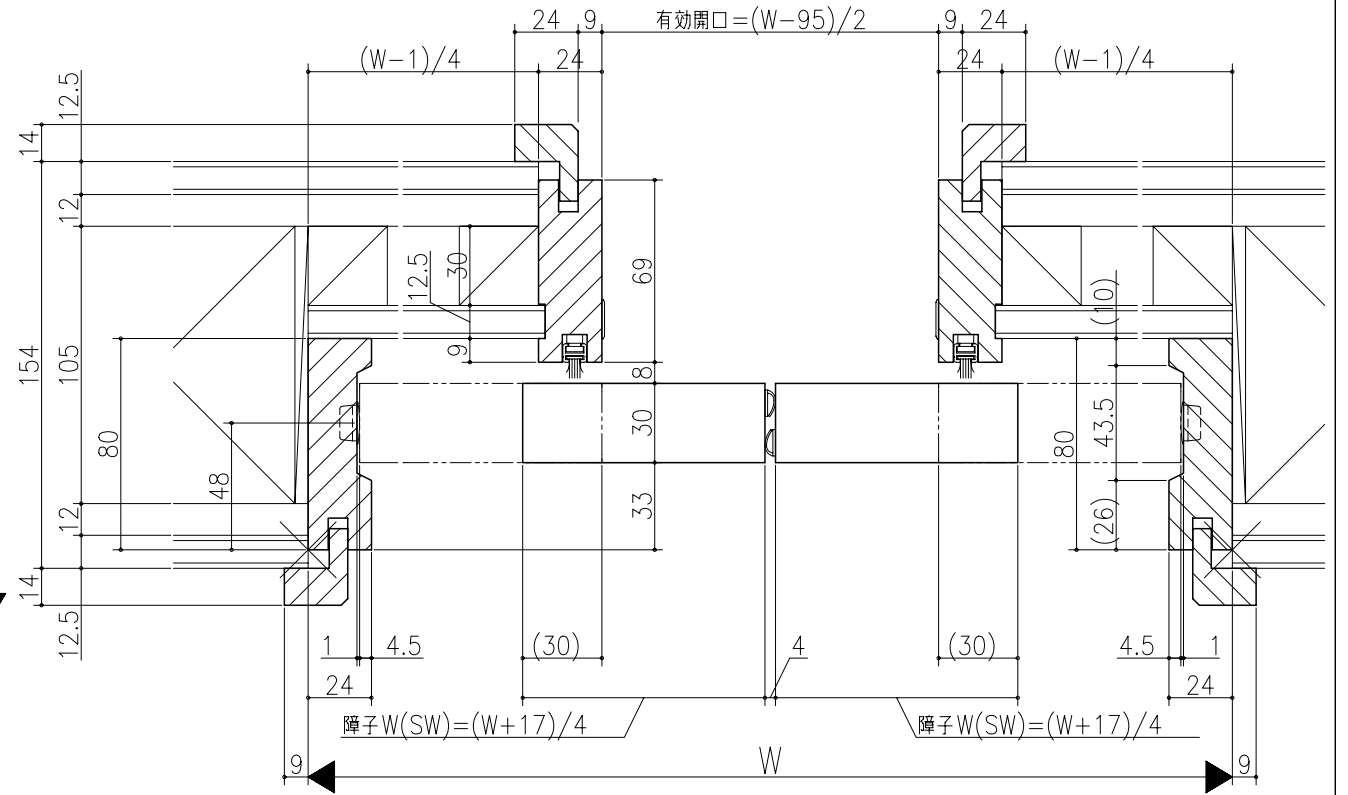

図名	図号	図尺	作成	作図	承認
基本図		1:1			

リヴェルノ
室内引戸<Yレール仕様>
引分け戸
枠見込み 140mm(ケーシング枠・L型タイプ)
たて横断面
nvr15a08

図名	図号	図尺	作成	作図	承認
基本図		1:1			