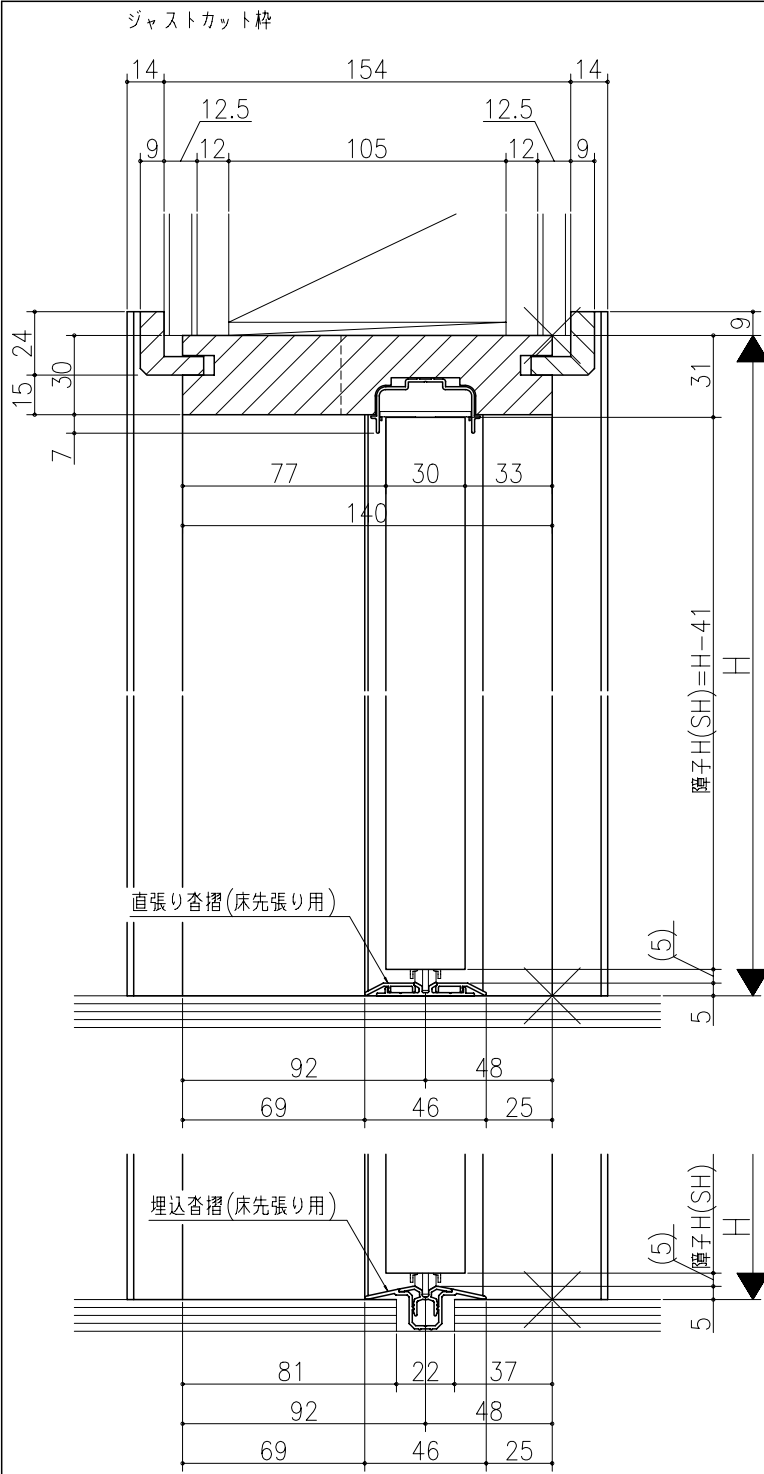

図名	図号	図尺	作成	作図	承認
基本図		1:1			

リヴェルノ
室内引戸<Yレール仕様>
引分け戸
枠見込み 140mm(ケーシング枠・L型タイプ)
たて横断面
nvr15a08

図名	図号	図尺	作成	作図	承認
基本図		1:1			