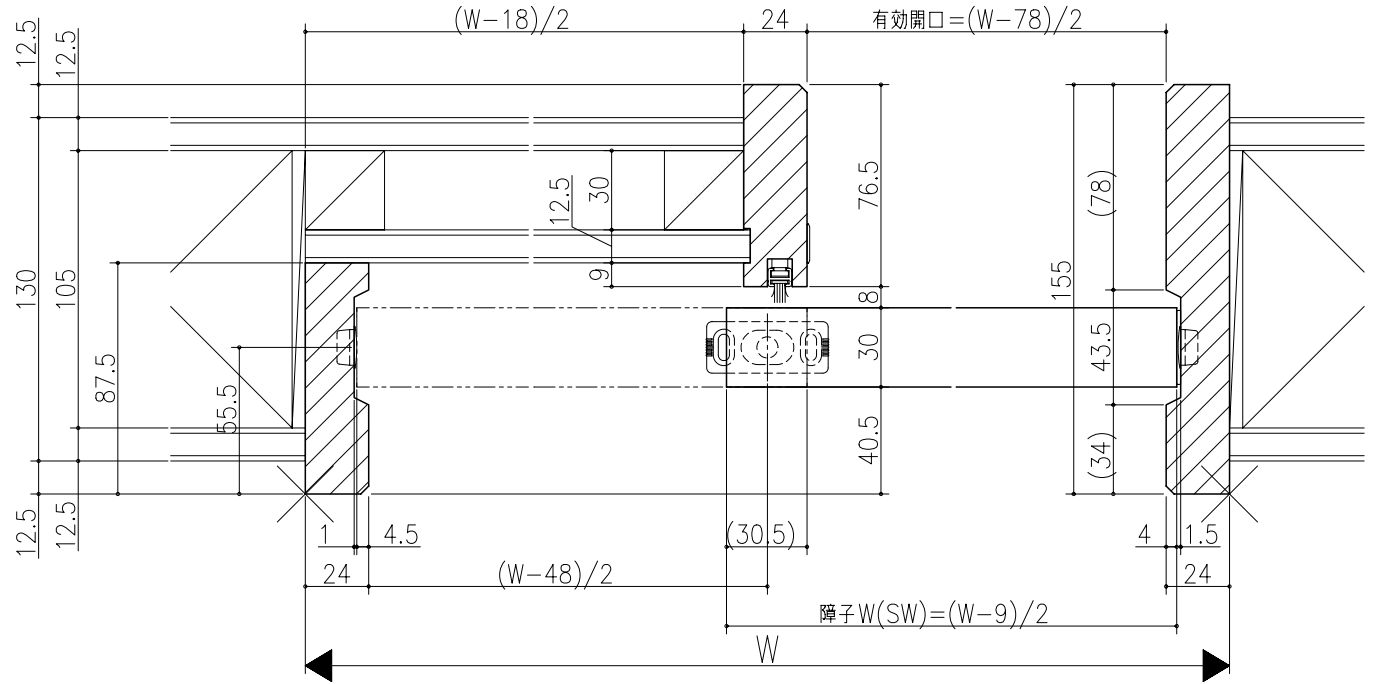

品名	
仕様	
数量	
単位	

ジャストカット枠

リヴェルノ
 室内引戸<上吊り仕様> 片引き戸・トイレ片引き戸(引残し無し)
 機能引戸<タフ引戸> 片引き戸・トイレ片引き戸(引残し無し)
 枠見込み155mm(ノンケーシング枠)
 たて横断面
 nvr16a04

品名	_____	尺取	作成	作図	検閲	図章
		基準図	1:1	確定		
			廃止			