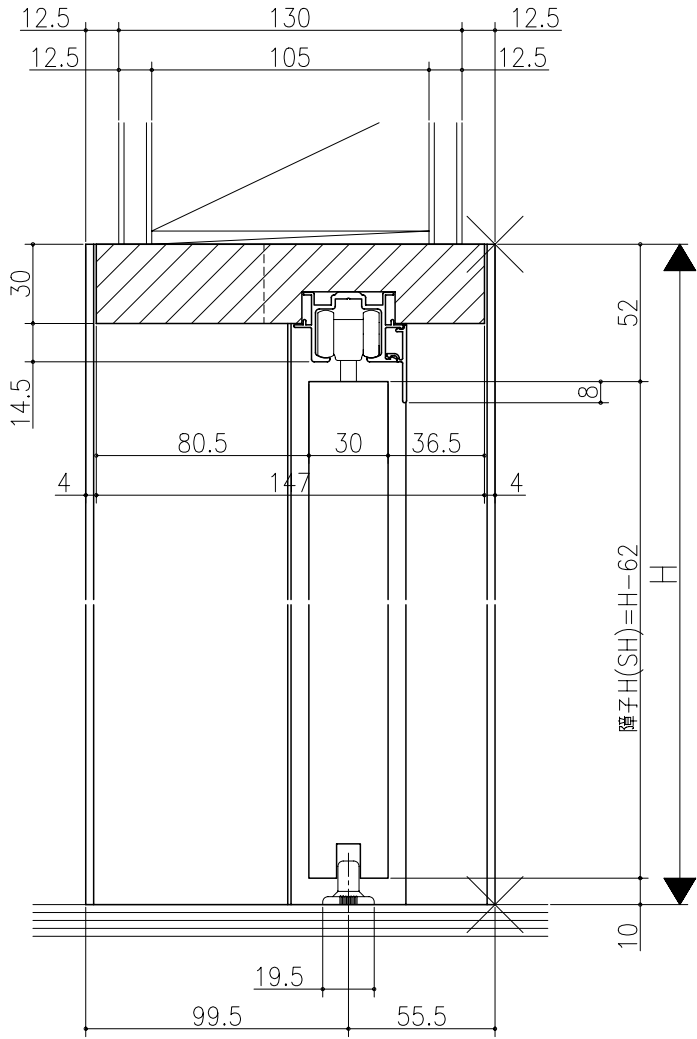

品名	
仕様	
数量	
単位	

ジャストカット枠

リヴェルノ
 室内引戸<上吊り仕様> 片引き戸・トイレ片引き戸(引残し無し)
 機能引戸<タフ引戸> 片引き戸・トイレ片引き戸(引残し無し)
 枠見込み155mm(ノンケーシング枠)
 たて横断面
 nvr16a04

品名	_____	尺取	作成	作図	検閲	図章
		基準図	1:1	確定		
			廃止			