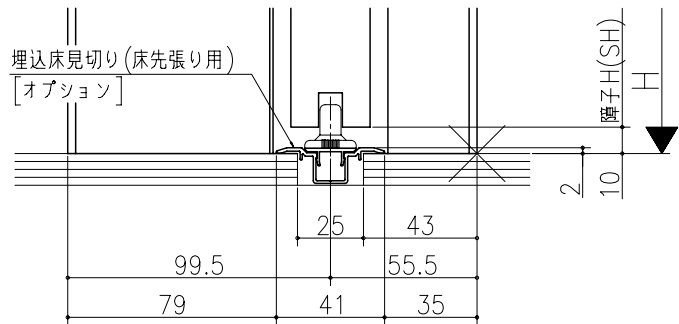

品名	
仕様	
数量	
単位	

ジャストカット枠

リヴェルノ
 室内引戸<上吊り仕様> 片引き戸・トイレ片引き戸(引残し無し)
 機能引戸<タフ引戸> 片引き戸・トイレ片引き戸(引残し無し)
 枠見込み155mm(ノンケーシング枠)
 たて横断面
 nvr16a04

品名	_____	尺取	作成	作図	検閲	図章
		基準図	1:1	確定		
			廃止			