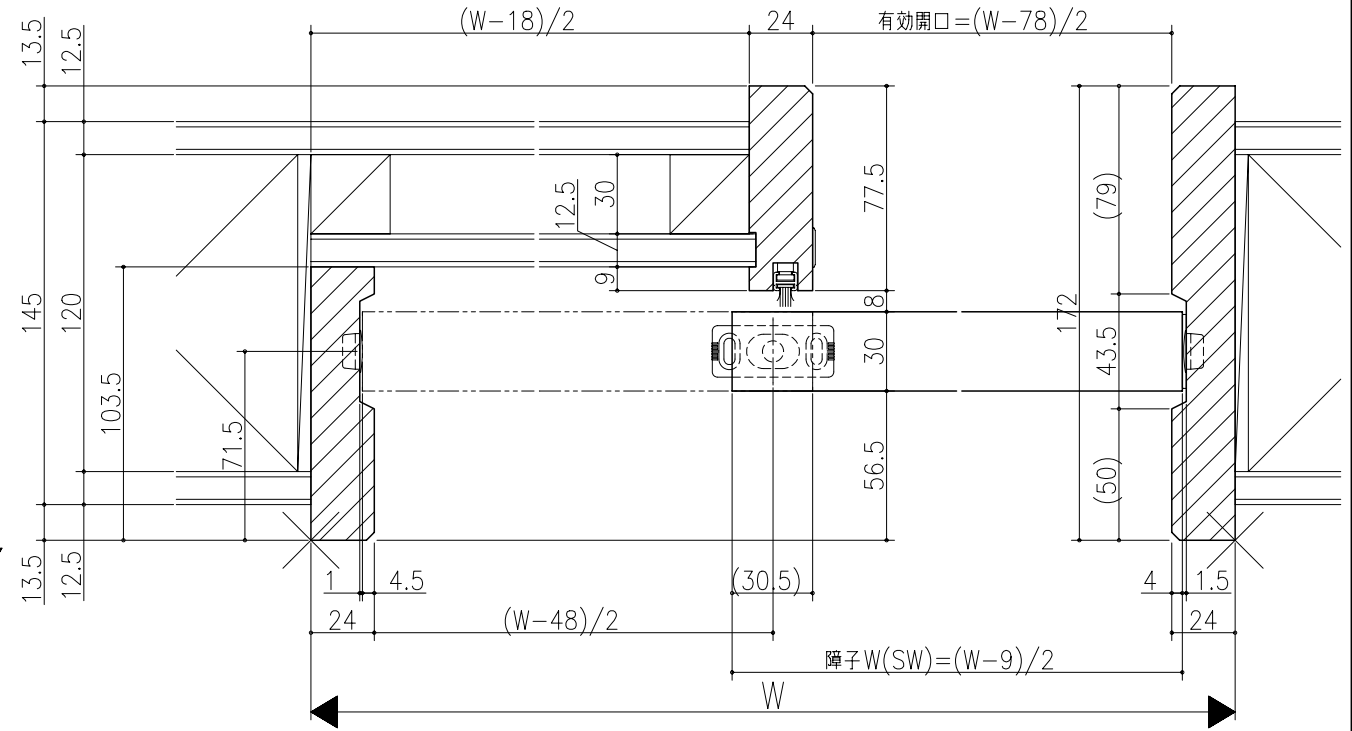

品名	
仕様	
数量	
単位	

ジャストカット枠

リヴェルノ
室内引戸<上吊り仕様> 片引き戸・トイレ片引き戸(引残し無し)
機能引戸<タフ引戸> 片引き戸・トイレ片引き戸(引残し無し)
枠見込み172mm(ノンケーシング枠)
たて横断面
nvr16a05

品名	_____	尺取	作成	作図	検閲	図章
基準図	1:1	確定	_____	_____	_____	_____
		廃止				