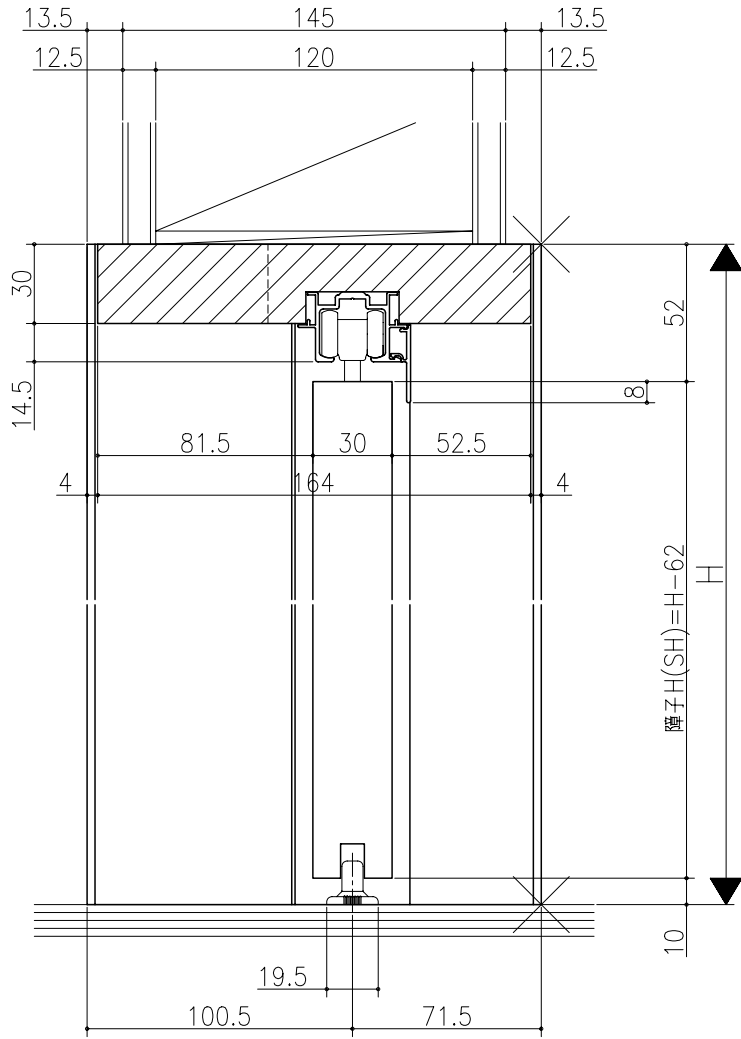

品名	
仕様	
数量	
単位	

ジャストカット枠

リヴェルノ
室内引戸<上吊り仕様> 片引き戸・トイレ片引き戸(引残し無し)
機能引戸<タフ引戸> 片引き戸・トイレ片引き戸(引残し無し)
枠見込み172mm(ノンケーシング枠)
たて横断面
nvr16a05

品名	_____	尺取	作成	作図	検閲	図章
基準図	1:1	確定	_____	_____	_____	_____
		廃止				