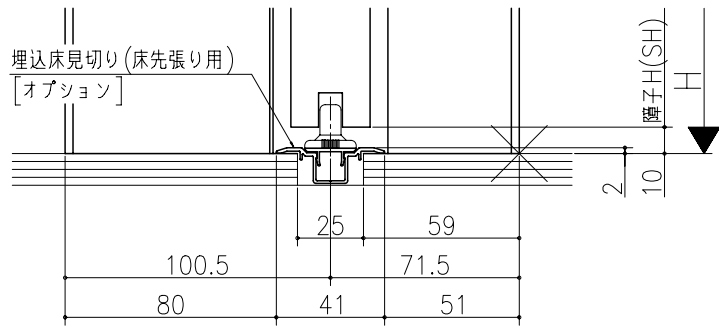

品名	
仕様	
数量	
単位	

ジャストカット枠

リヴェルノ
室内引戸<上吊り仕様> 片引き戸・トイレ片引き戸(引残し無し)
機能引戸<タフ引戸> 片引き戸・トイレ片引き戸(引残し無し)
枠見込み172mm(ノンケーシング枠)
たて横断面
nvr16a05

品名	_____	尺取	作成	作図	検閲	図章
基準図	1:1	確定	_____	_____	_____	_____
		廃止				