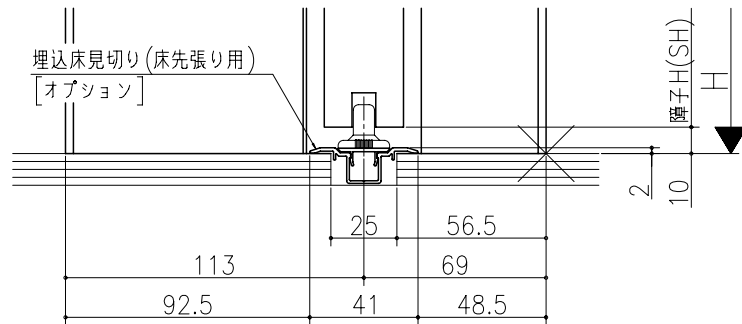

品名	
仕様	
数量	
単位	

リヴェルノ  
室内引戸<上吊り仕様> 片引き戸・トイレ片引き戸(引残し無し)  
機能引戸<タフ引戸> 片引き戸・トイレ片引き戸(引残し無し)  
枠見込み182mm(ノンケーシング枠)  
たて横断面  
nvr16a06

品名	_____	尺取	作成	作図	検閲	図番
基準図	1:1	確定	_____	_____	_____	_____
		廃止				