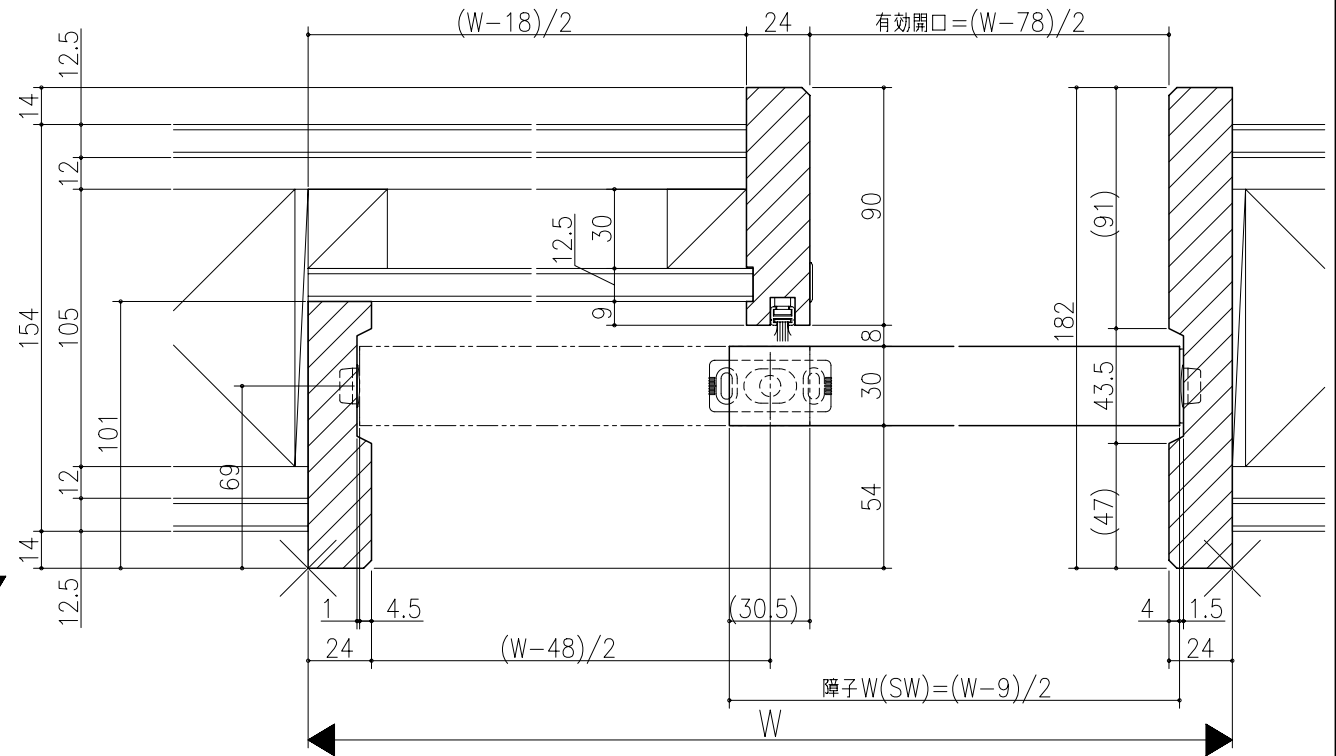

品名	
仕様	
数量	
単位	

リヴェルノ  
室内引戸<上吊り仕様> 片引き戸・トイレ片引き戸(引残し無し)  
機能引戸<タフ引戸> 片引き戸・トイレ片引き戸(引残し無し)  
枠見込み182mm(ノンケーシング枠)  
たて横断面  
nvr16a06

品名	_____	尺取	作成	作図	検閲	図番
基準図	1:1	確定	_____	_____	_____	_____
		廃止				