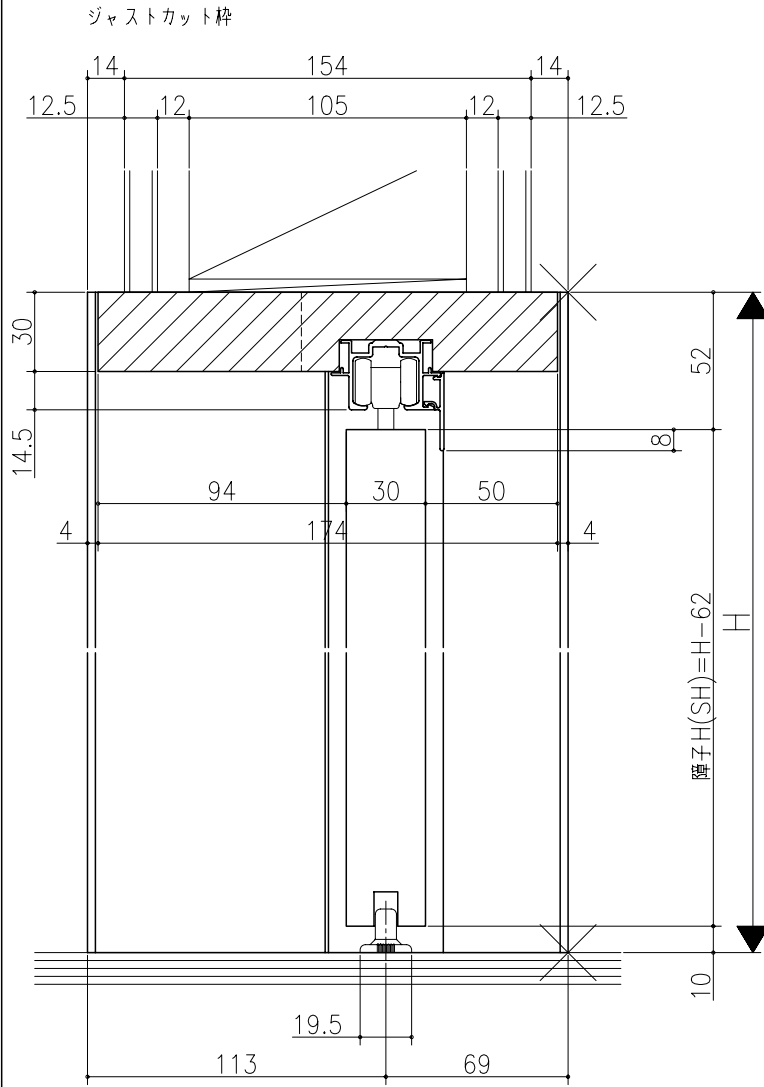

品名	
仕様	
数量	
単位	

リヴェルノ  
室内引戸<上吊り仕様> 片引き戸・トイレ片引き戸(引残し無し)  
機能引戸<タフ引戸> 片引き戸・トイレ片引き戸(引残し無し)  
枠見込み182mm(ノンケーシング枠)  
たて横断面  
nvr16a06

品名	_____	尺取	作成	作図	検閲	図番
基準図	1:1	確定	_____	_____	_____	_____
		廃止				