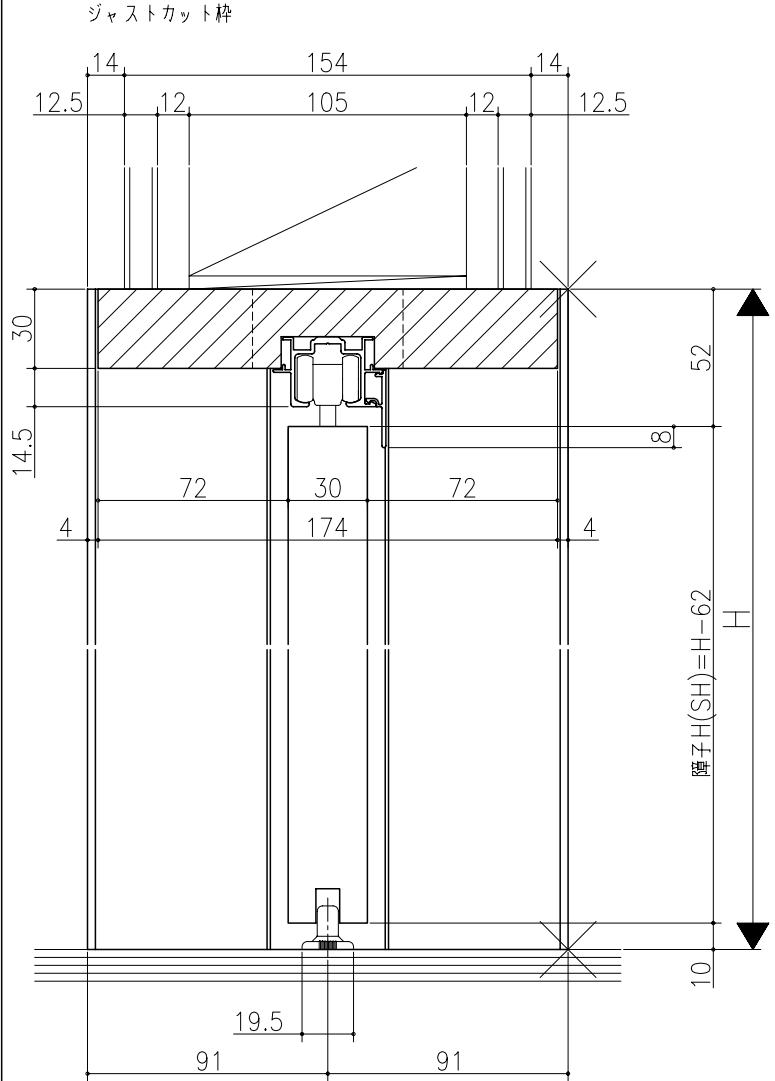

図名	図号	図尺	作図	検定	承認

リヴェルノ
 室内引戸<上吊り仕様>
 片引込み戸(引残し無し)
 枠見込み182mm(ノンケーシング枠)
 たて横断面
 nvr18a03

図名	尺取	作成	作図	検定	承認
	基準図	1:1			