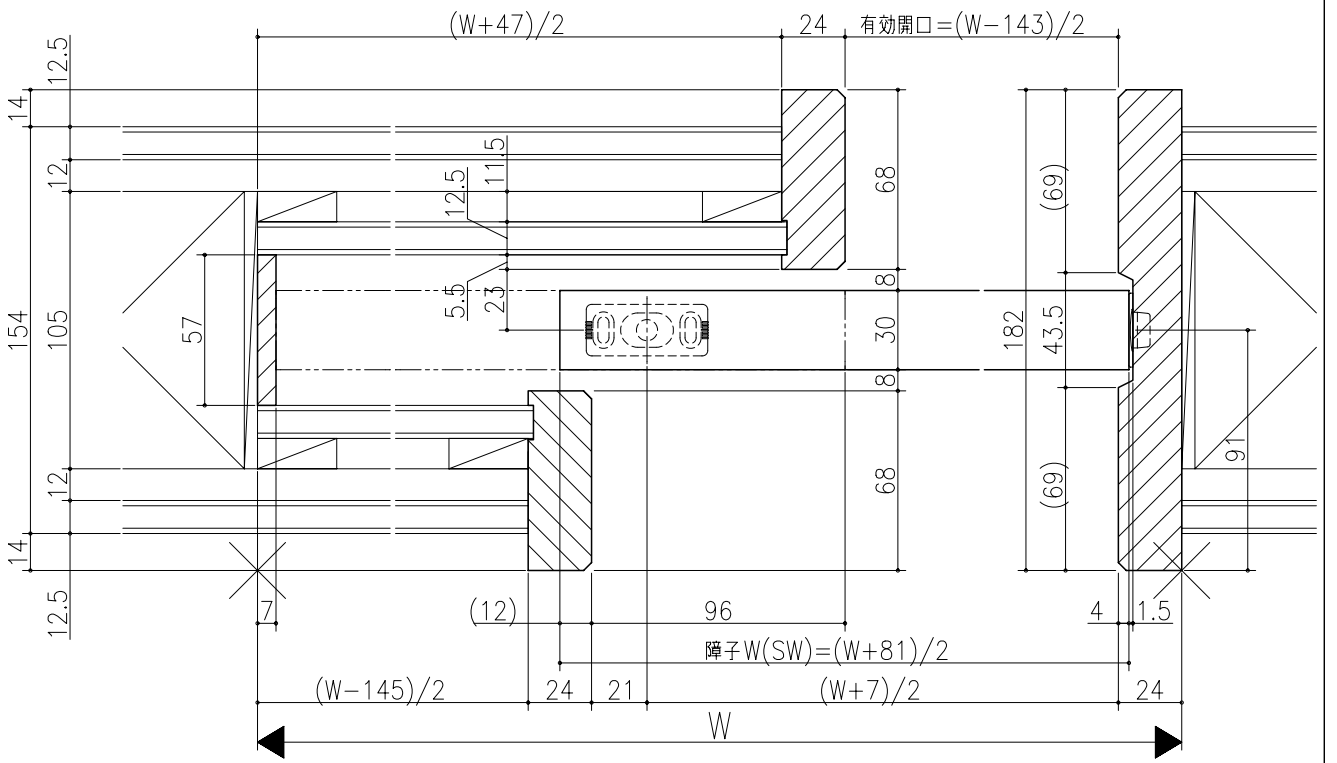

図名	図号	図尺	作図	検定	承認

リヴェルノ
 室内引戸<上吊り仕様>
 片引込み戸(引残し無し)
 枠見込み182mm(ノンケーシング枠)
 たて横断面
 nvr18a03

図名	尺取	作成	作図	検定	承認
	基準図	1:1			