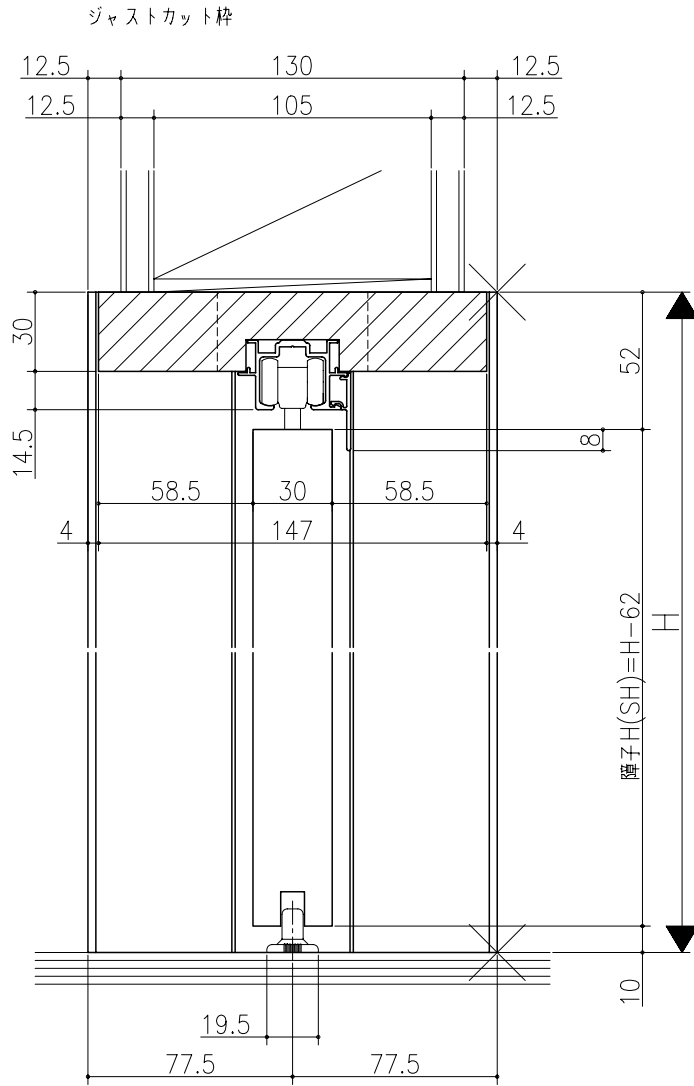

図名	図号	図尺	作成	作図	承認	図章

リヴェルノ
 室内引戸<上吊り仕様>
 片引込み戸(引残し有り)
 枠見込み155mm(ノンケーシング枠)
 たて横断面
 nvr19a01

図名	尺取	作成	作図	承認	図章
	基準図	1:1			