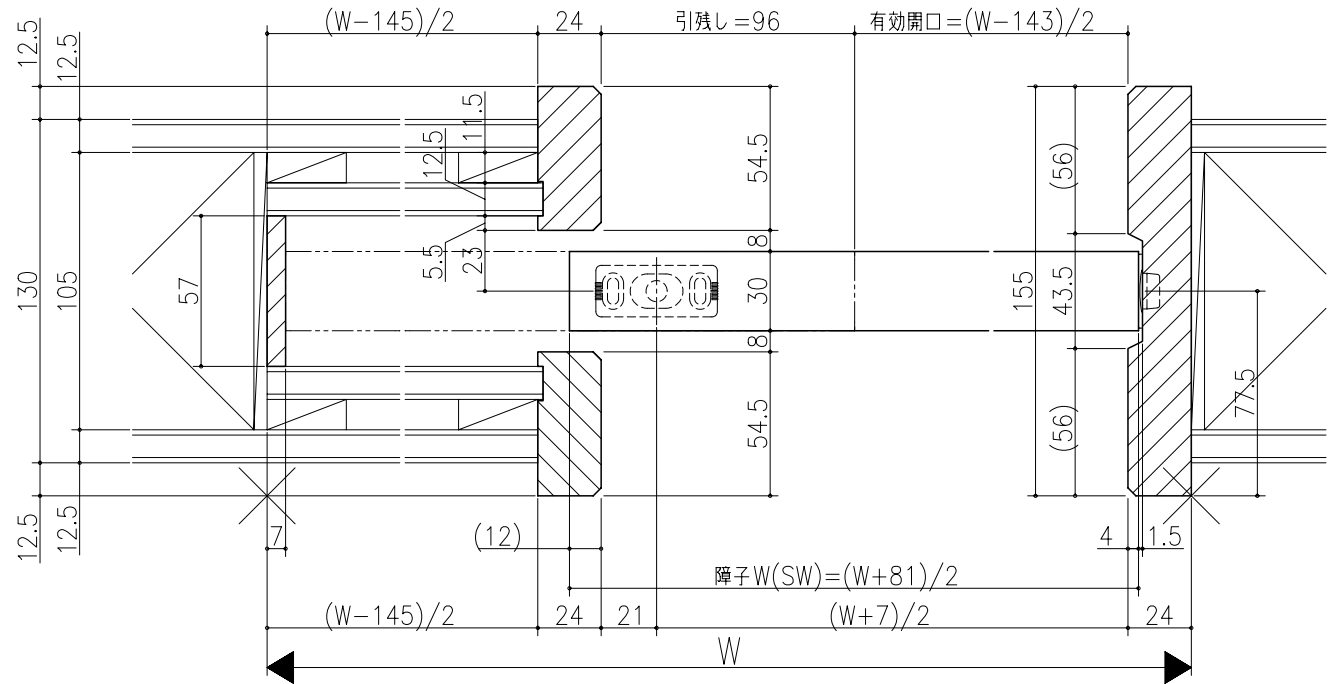

図名	図号	図尺	作成	作図	承認	図章

リヴェルノ
 室内引戸<上吊り仕様>
 片引込み戸(引残し有り)
 枠見込み155mm(ノンケーシング枠)
 たて横断面
 nvr19a01

図名	尺取	作成	作図	承認	図章
	基準図	1:1			