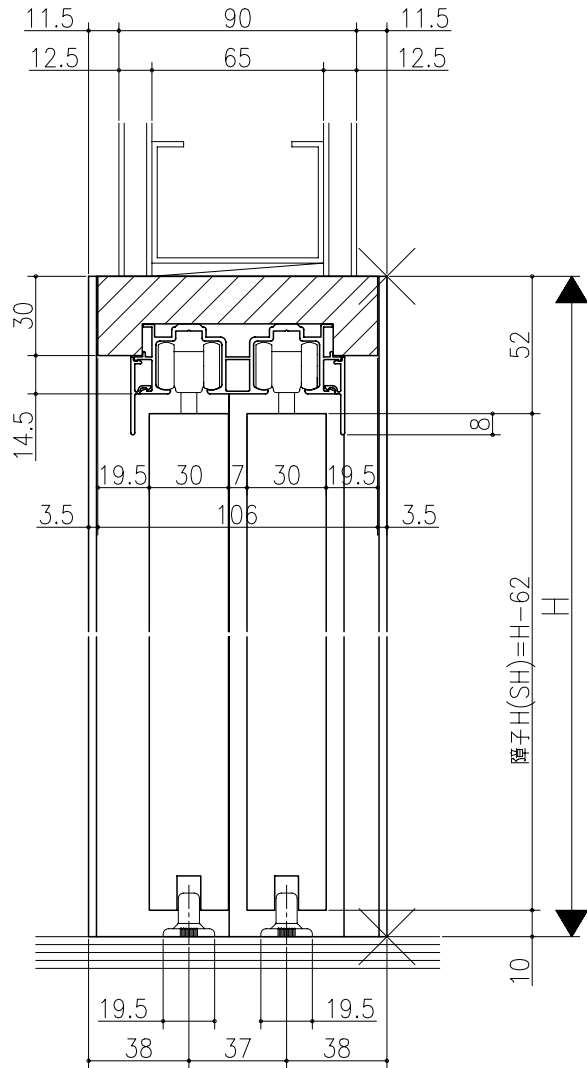

図名	図号	図尺	作成	作図	承認

ジャストカット枠

リヴェルノ  
 室内引戸<上吊り仕様> 引違い戸2枚建  
 枠見込み113mm(ノンケーシング枠)  
 たて横断面  
 nvr22a02

図名	図号	図尺	作成	作図	承認

基準図 1:1