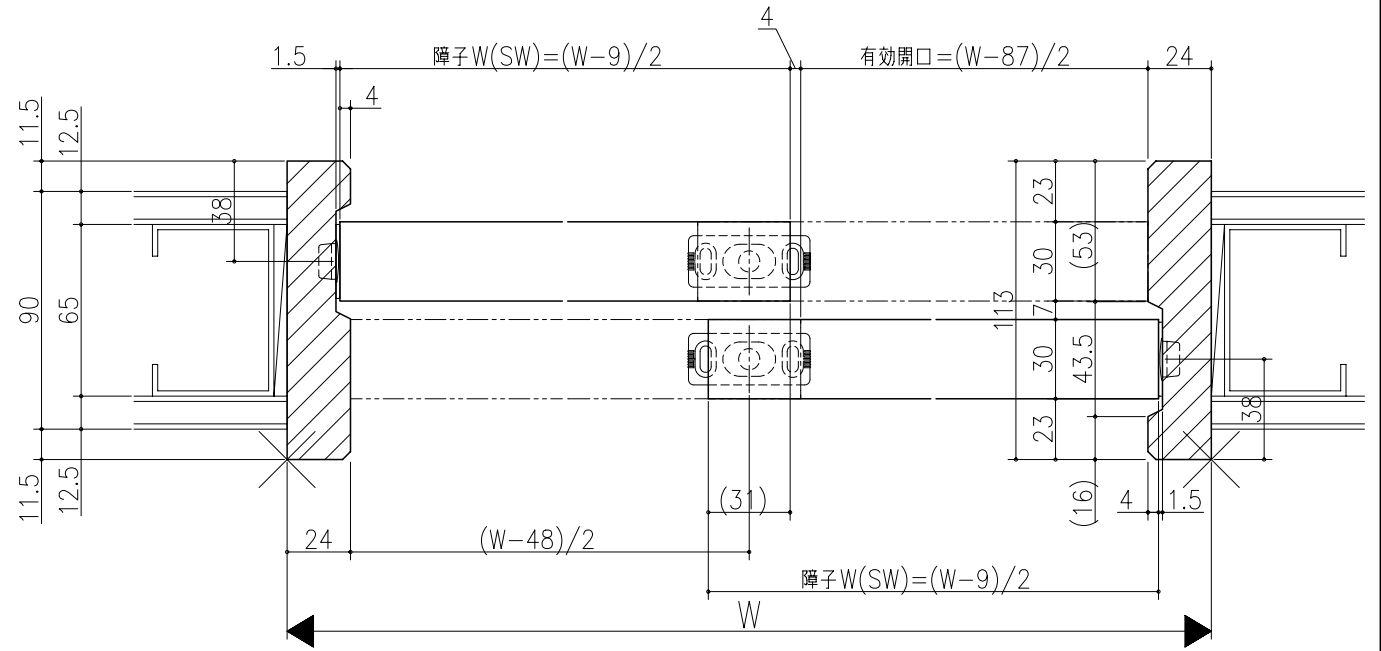

図名	図号	図尺	作成	作図	承認

ジャストカット枠

リヴェルノ  
 室内引戸<上吊り仕様> 引違い戸2枚建  
 枠見込み113mm(ノンケーシング枠)  
 たて横断面  
 nvr22a02

図名	図号	図尺	作成	作図	承認

基準図 1:1