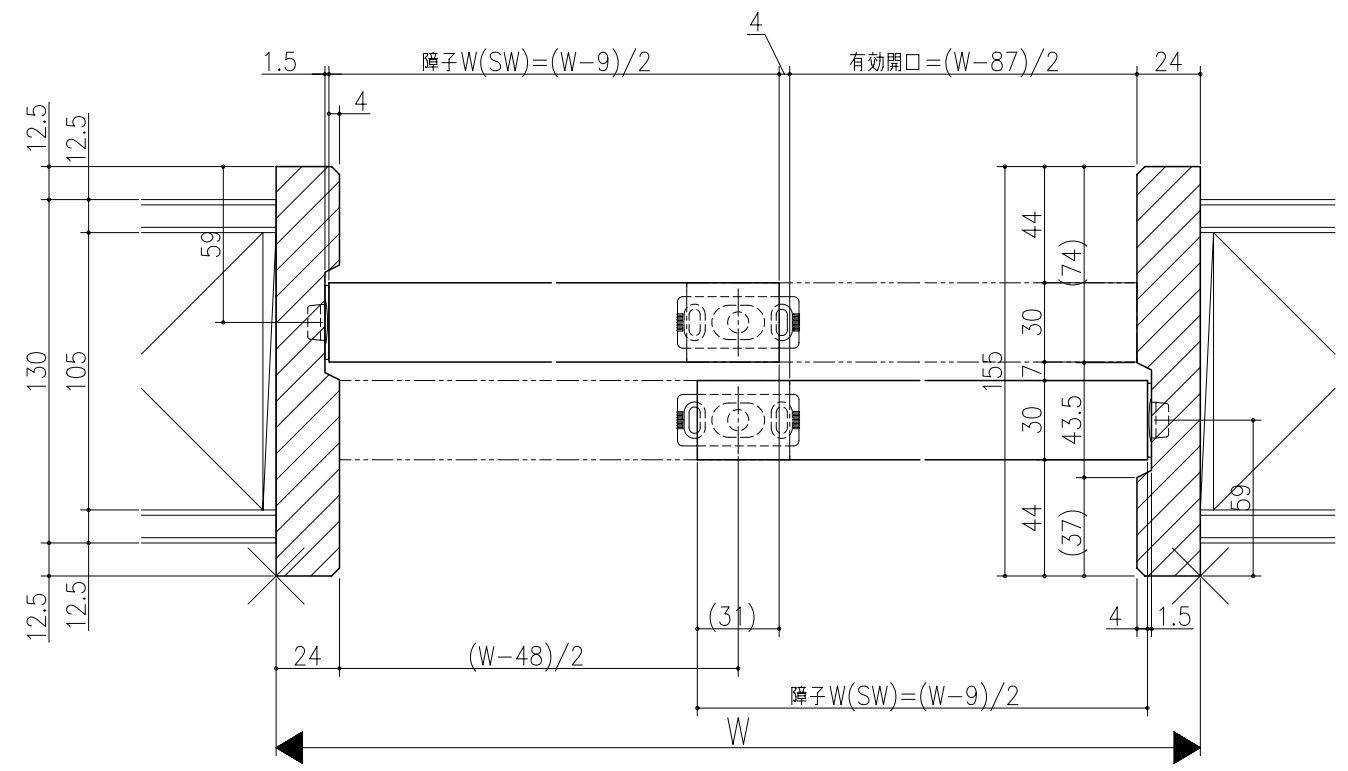

図名	図号	図尺	作成	作図	承認	備考

リヴェルノ
 室内引戸<上吊り仕様> 引違い戸2枚建
 枠見込み155mm(ノンケーシング枠)
 たて横断面
 nvr22a04

図名	尺取	作成	作図	承認	備考
	基準図	1:1			