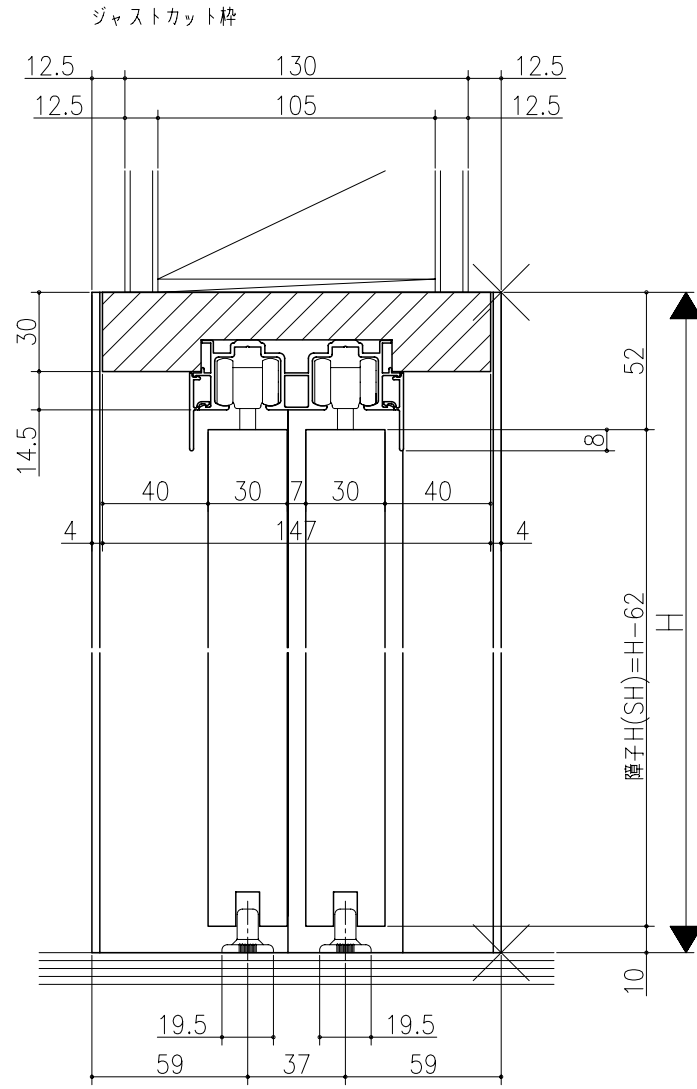

図名	図号	図尺	作成	作図	承認	備考

リヴェルノ
 室内引戸<上吊り仕様> 引違い戸2枚建
 枠見込み155mm(ノンケーシング枠)
 たて横断面
 nvr22a04

図名	尺取	作成	作図	承認	備考
	基準図	1:1			