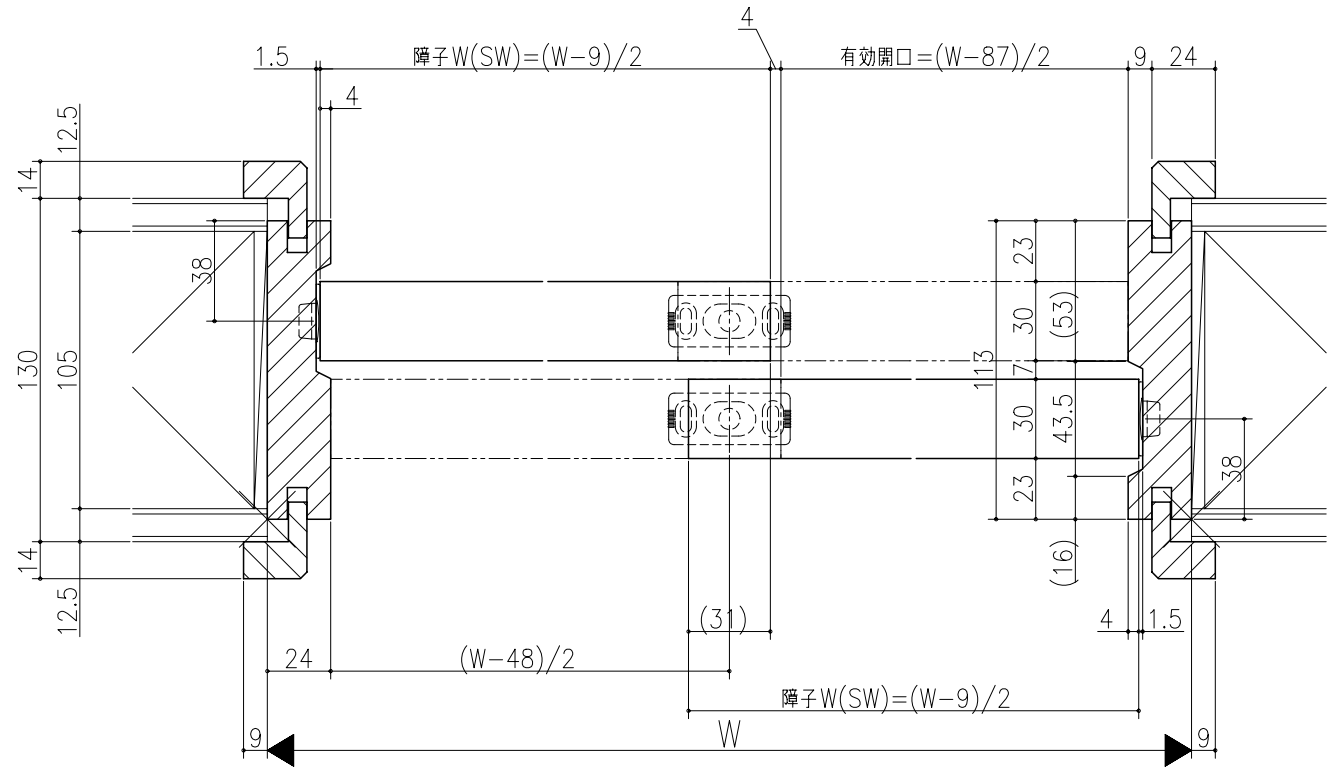

図名	図番

ジャストカット枠

リヴェルノ
室内引戸<上吊り仕様>
引違い戸2枚建
枠見込み113mm(ケーシング枠・L型タイプ)
たて横断面
nvr22a07

図名	尺度	作成	作図	検閲	図番
	基準図	1:1			