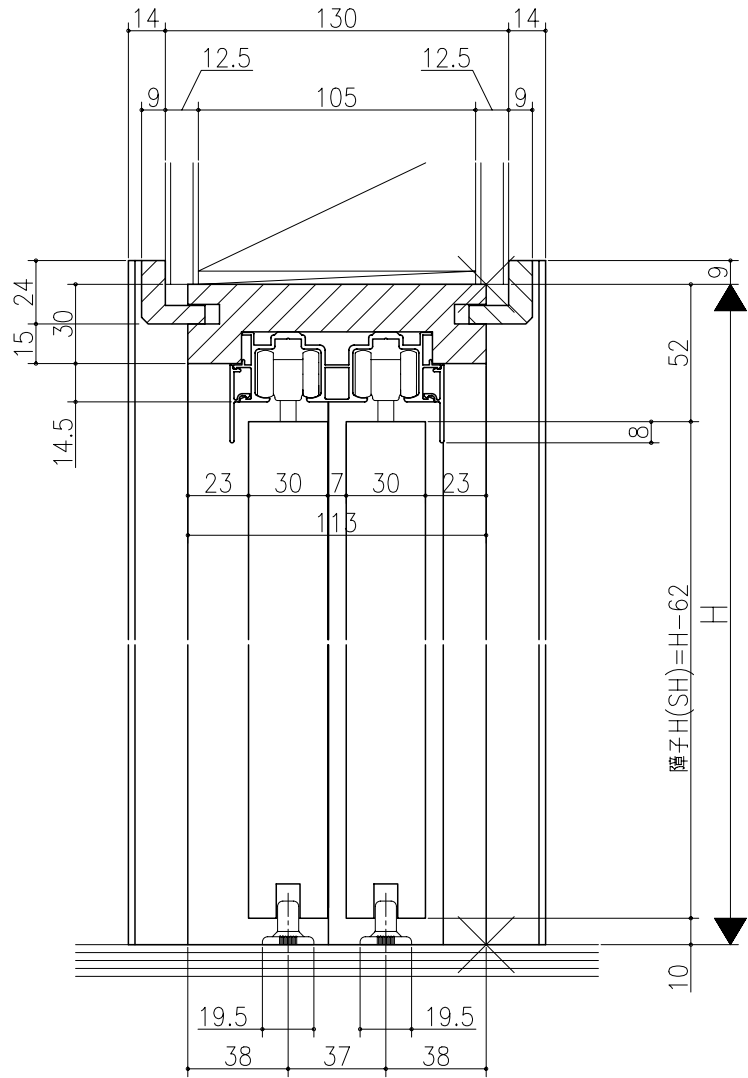

図名	図番

ジャストカット枠

リヴェルノ
室内引戸<上吊り仕様>
引違い戸2枚建
枠見込み113mm(ケーシング枠・L型タイプ)
たて横断面
nvr22a07

図名	尺度	作成	作図	検閲	図番
	基準図	1:1			