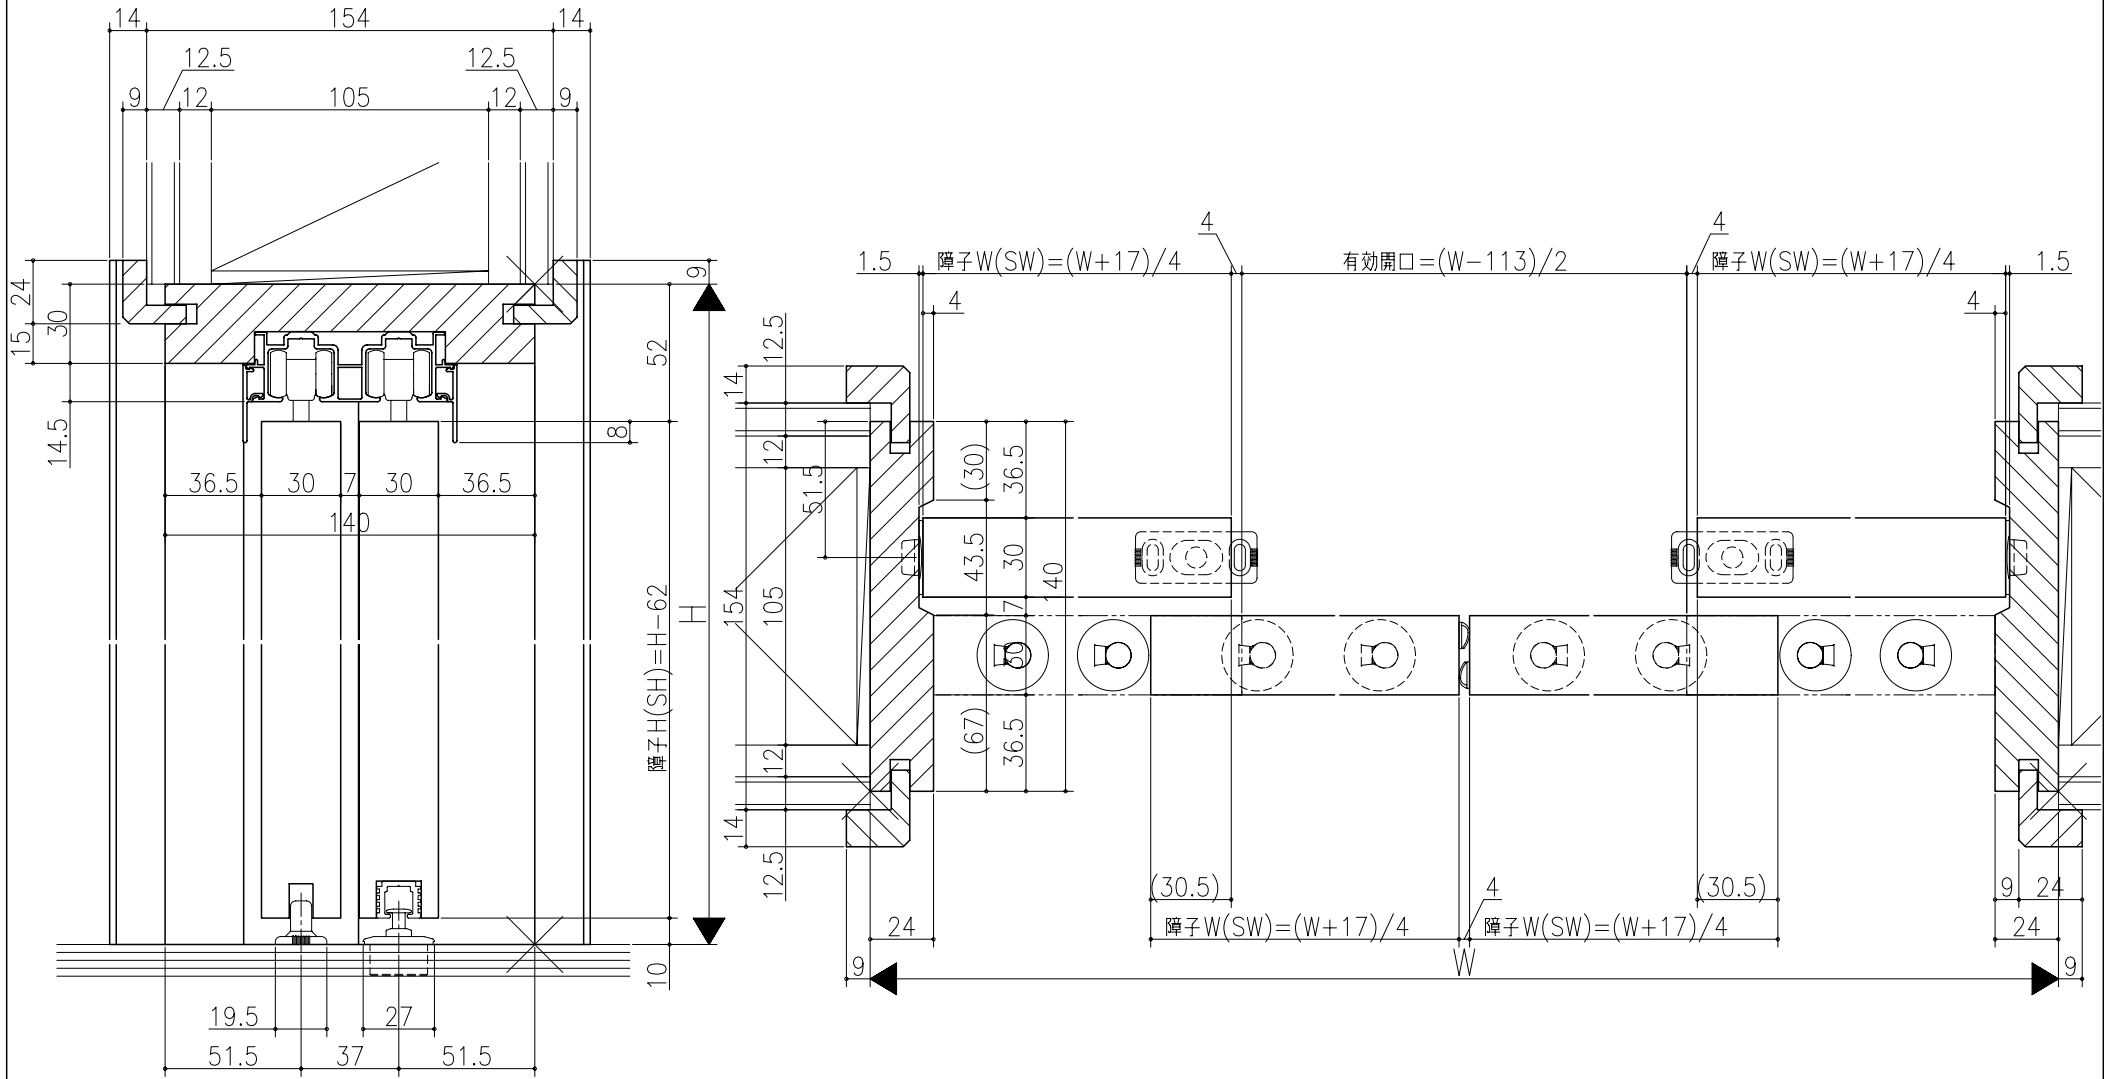

図名	図号	図尺	作成	作図	承認

ジャストカット枠

リヴェルノ
 室内引戸<上吊り仕様> 引違い戸4枚建
 枠見込み140mm(ケーシング枠・L型タイプ)
 たて横断面
 nvr23a08

図名	尺庫	作成	作図	承認	図番
	基準図	1:1			