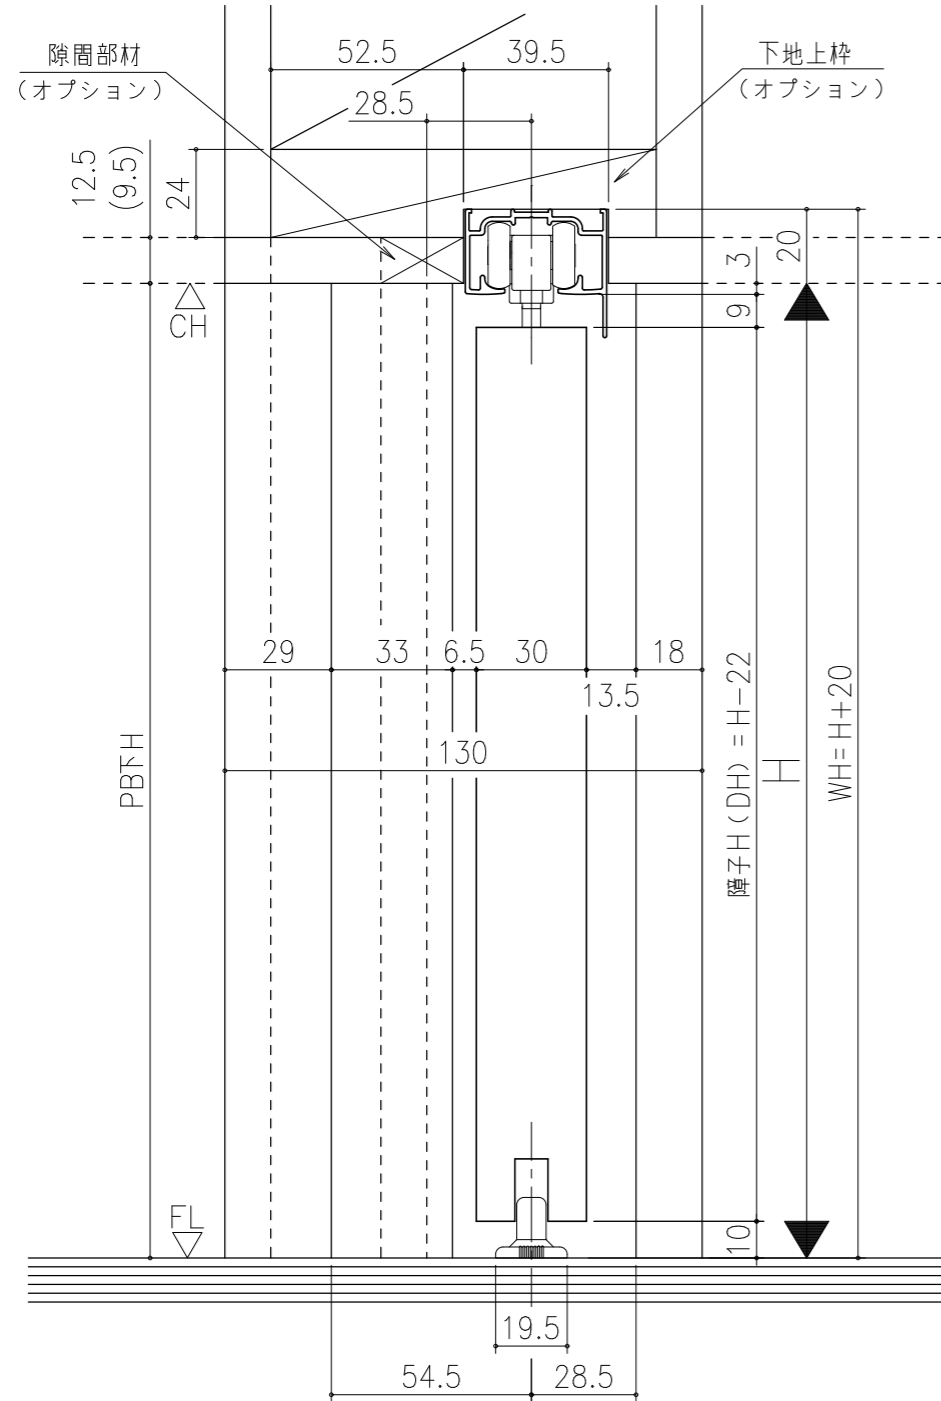

■フラット上レール

■遮光上レール

シンプル・スリム枠
室内引戸 上吊り仕様 片引き戸
枠見込み57mm 壁厚130mm
たて横断面
ssh01b01

図名	尺数	作成	作図	検閲	図番
	基準図	1:1	制定		
		修正			
		廃止			