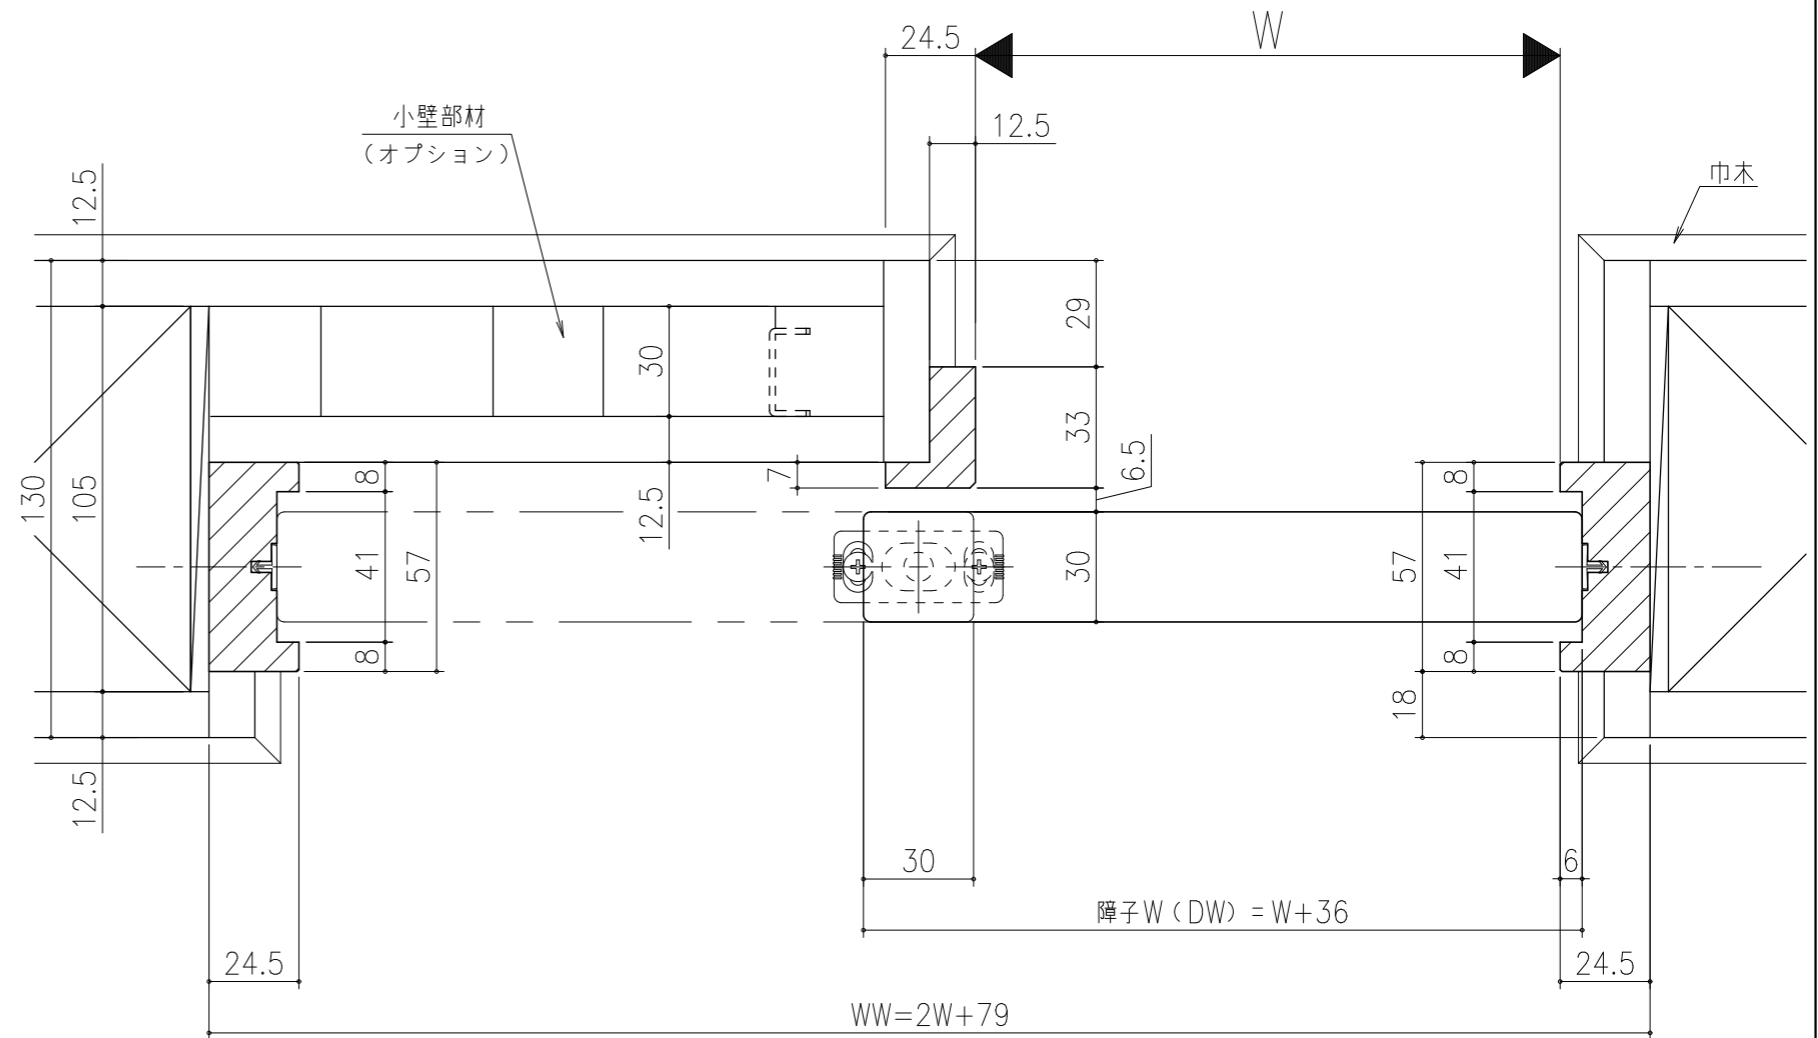

■フラット上レール

■遮光上レール

シンプル・スリム枠
室内引戸 上吊り仕様 片引き戸
枠見込み57mm 壁厚130mm
たて横断面
ssh01b01

図名	尺数	作成	作図	検閲	図番
	基準図	1:1	制定		
		修正			
		廃止			