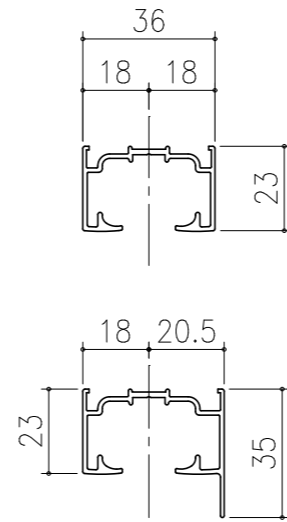

■フラット上レール

■遮光上レール

シンプル・スリム枠
室内引戸 上吊り仕様 片引き戸
枠見込み57mm 壁厚130mm
たて横断面
ssh01b01

図名	尺数	作成	作図	検閲	図番
	基準図	1:1	制定		
		修正			
		廃止			