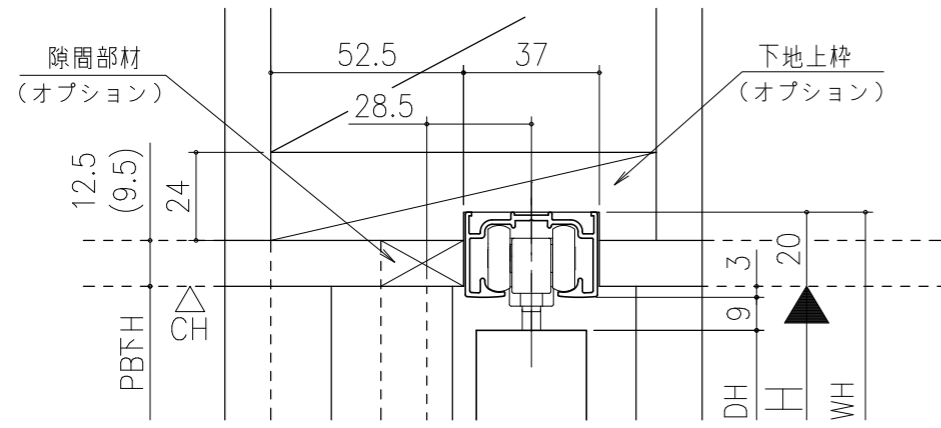

■フラット上レール

■遮光上レール

シンプル・スリム枠
室内引戸 上吊り仕様 片引き戸
枠見込み57mm 壁厚130mm
たて横断面
ssh01b01

図名	尺数	作成	作図	検閲	図番
	基準図	1:1	制定		
		修正			
		廃止			