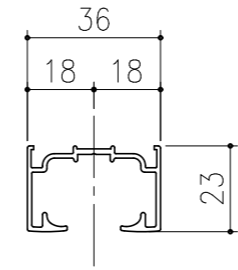

■ フラット上レール

■ 遮光上レール

シンプル・スリム枠  
 室内引戸 上吊り仕様 引分け戸  
 枠見込み57mm 壁厚130mm  
 たて横断面  
 ssh07b01

図名	尺度	作成	作図	検図	図番
	基準図	1:1	制定		
			廃止		