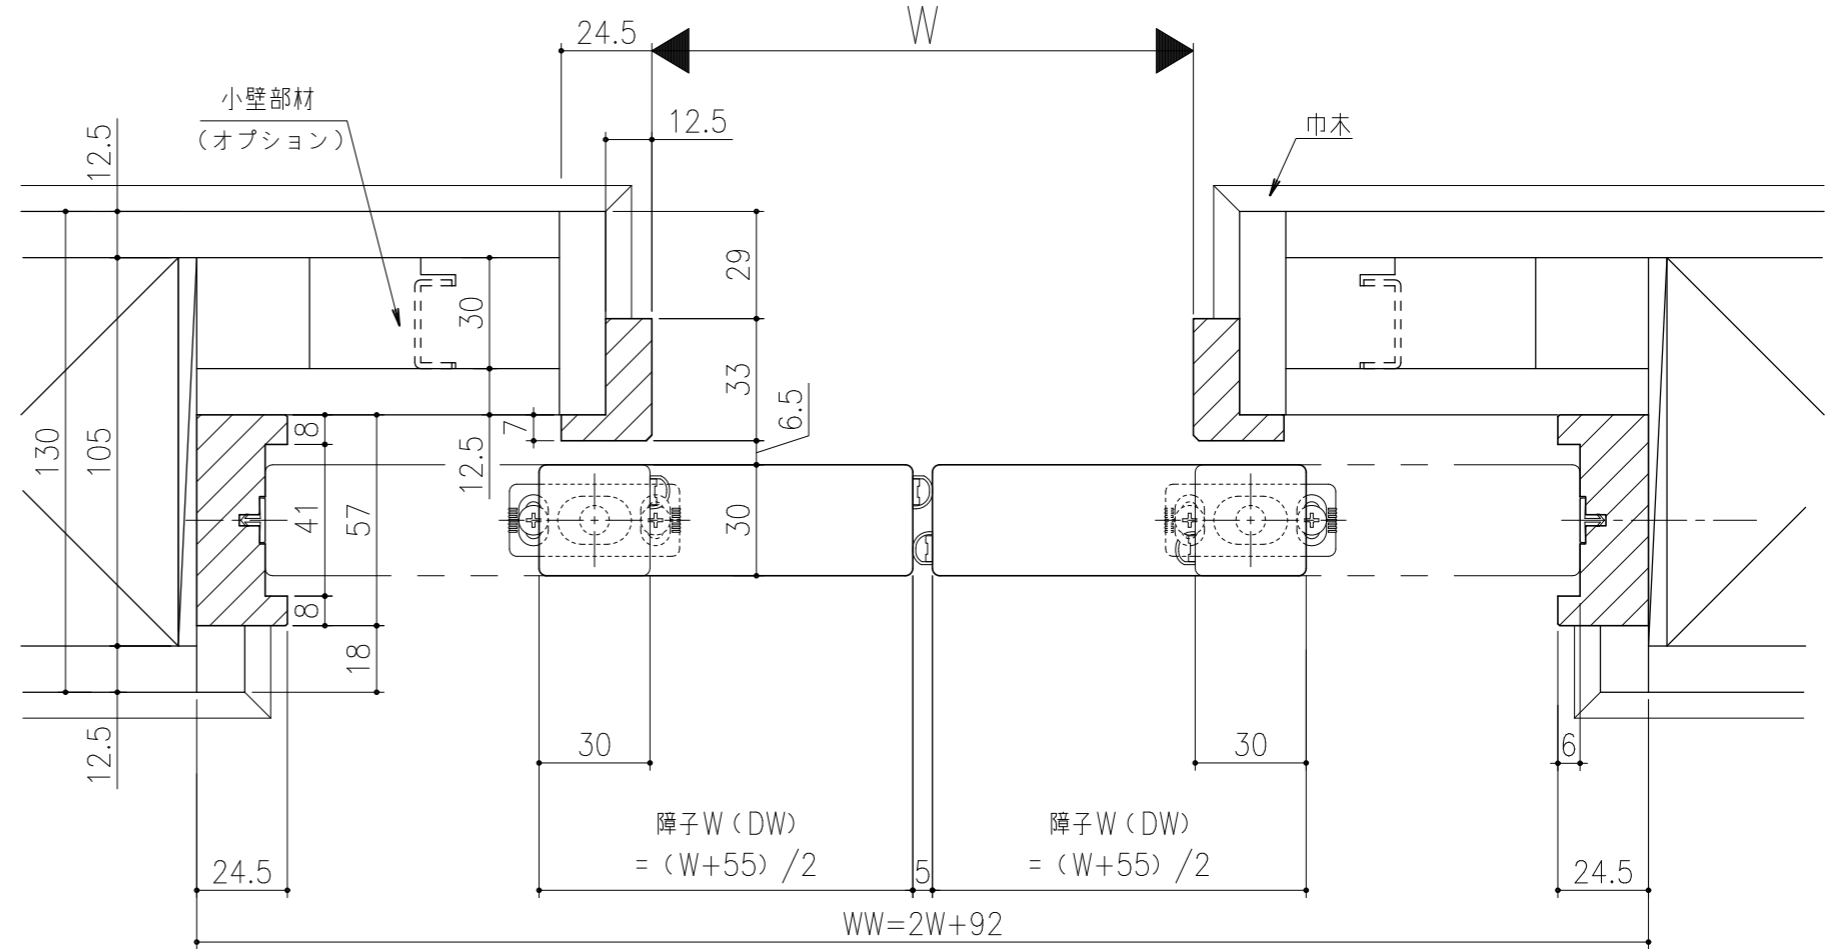

■ フラット上レール

■ 遮光上レール

シンプル・スリム枠  
 室内引戸 上吊り仕様 引分け戸  
 枠見込み57mm 壁厚130mm  
 たて横断面  
 ssh07b01

図名	尺度	作成	作図	検図	図番
	基準図	1:1	制定		
			廃止		