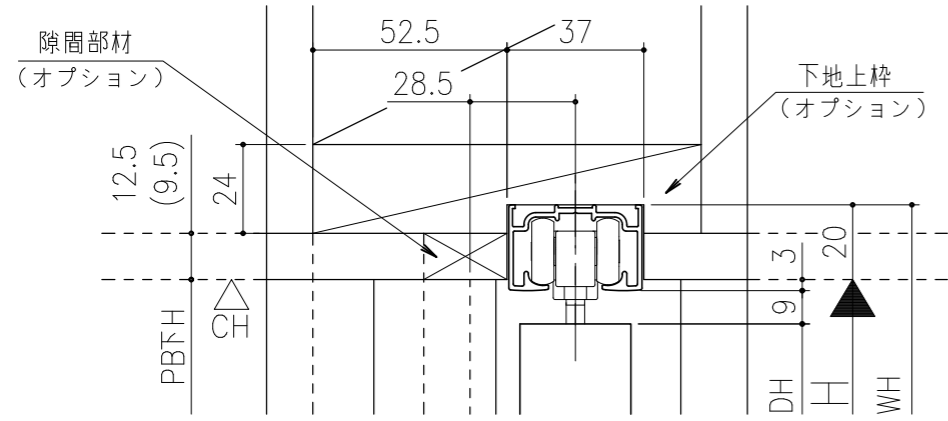

■ フラット上レール

■ 遮光上レール

シンプル・スリム枠  
 室内引戸 上吊り仕様 引分け戸  
 枠見込み57mm 壁厚130mm  
 たて横断面  
 ssh07b01

図名	尺度	作成	作図	検図	図番
	基準図	1:1	制定		
			廃止		