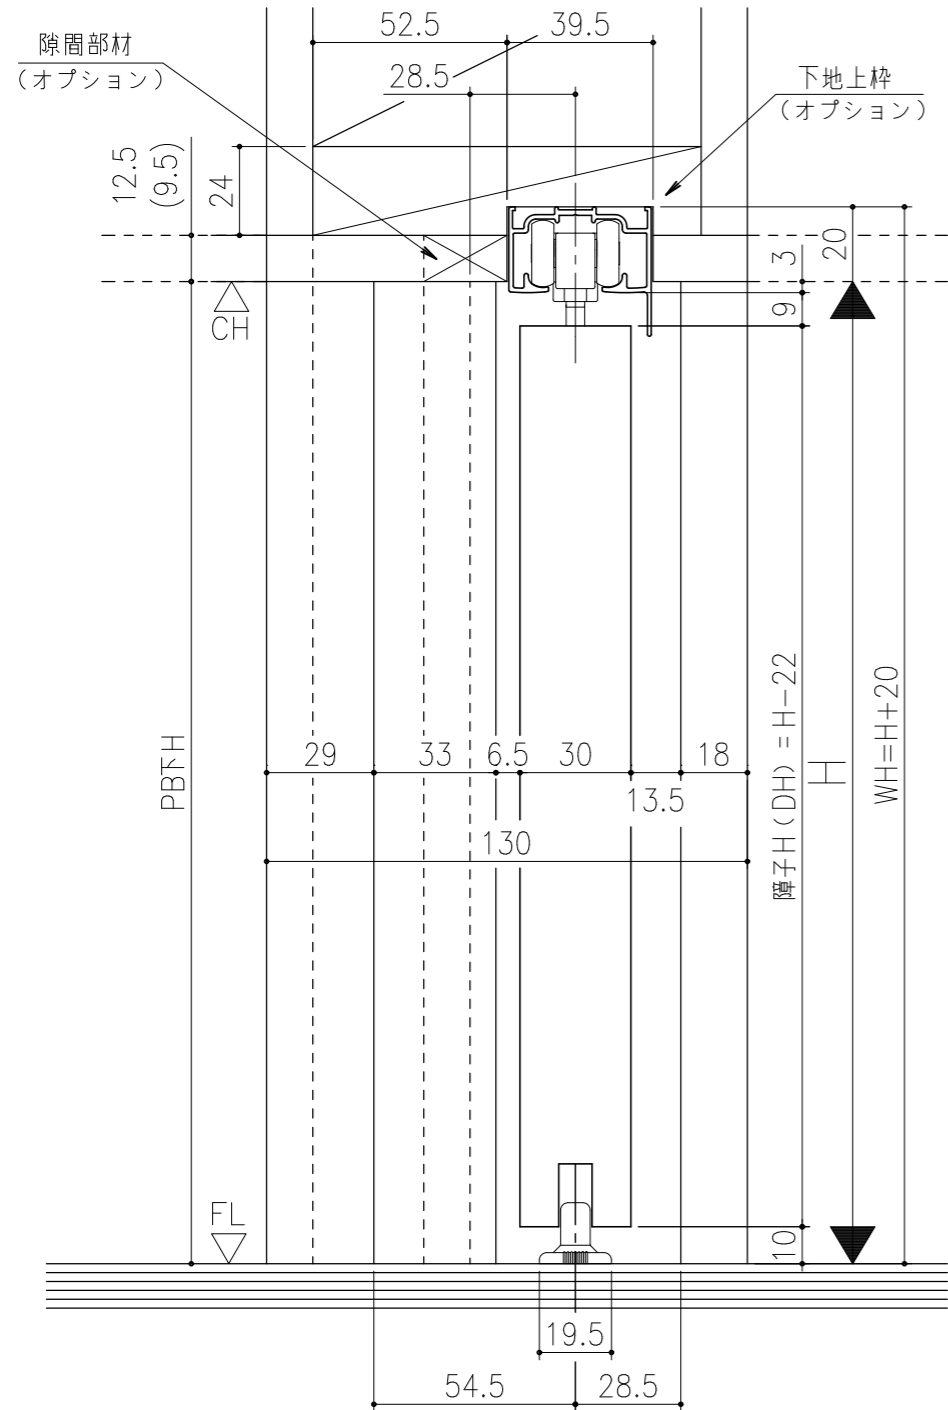

■ フラット上レール

■ 遮光上レール

シンプル・スリム枠  
 室内引戸 上吊り仕様 引分け戸  
 枠見込み57mm 壁厚130mm  
 たて横断面  
 ssh07b01

図名	尺度	作成	作図	検図	図番
	基準図	1:1	制定		
			廃止		