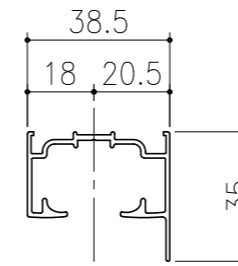

■ フラット上レール

■ 遮光上レール

シンプル・スリム枠  
 室内引戸 上吊り仕様 引分け戸  
 枠見込み57mm 壁厚130mm  
 たて横断面  
 ssh07b01

図名	尺度	作成	作図	検図	図番
	基準図	1:1	制定		
			廃止		