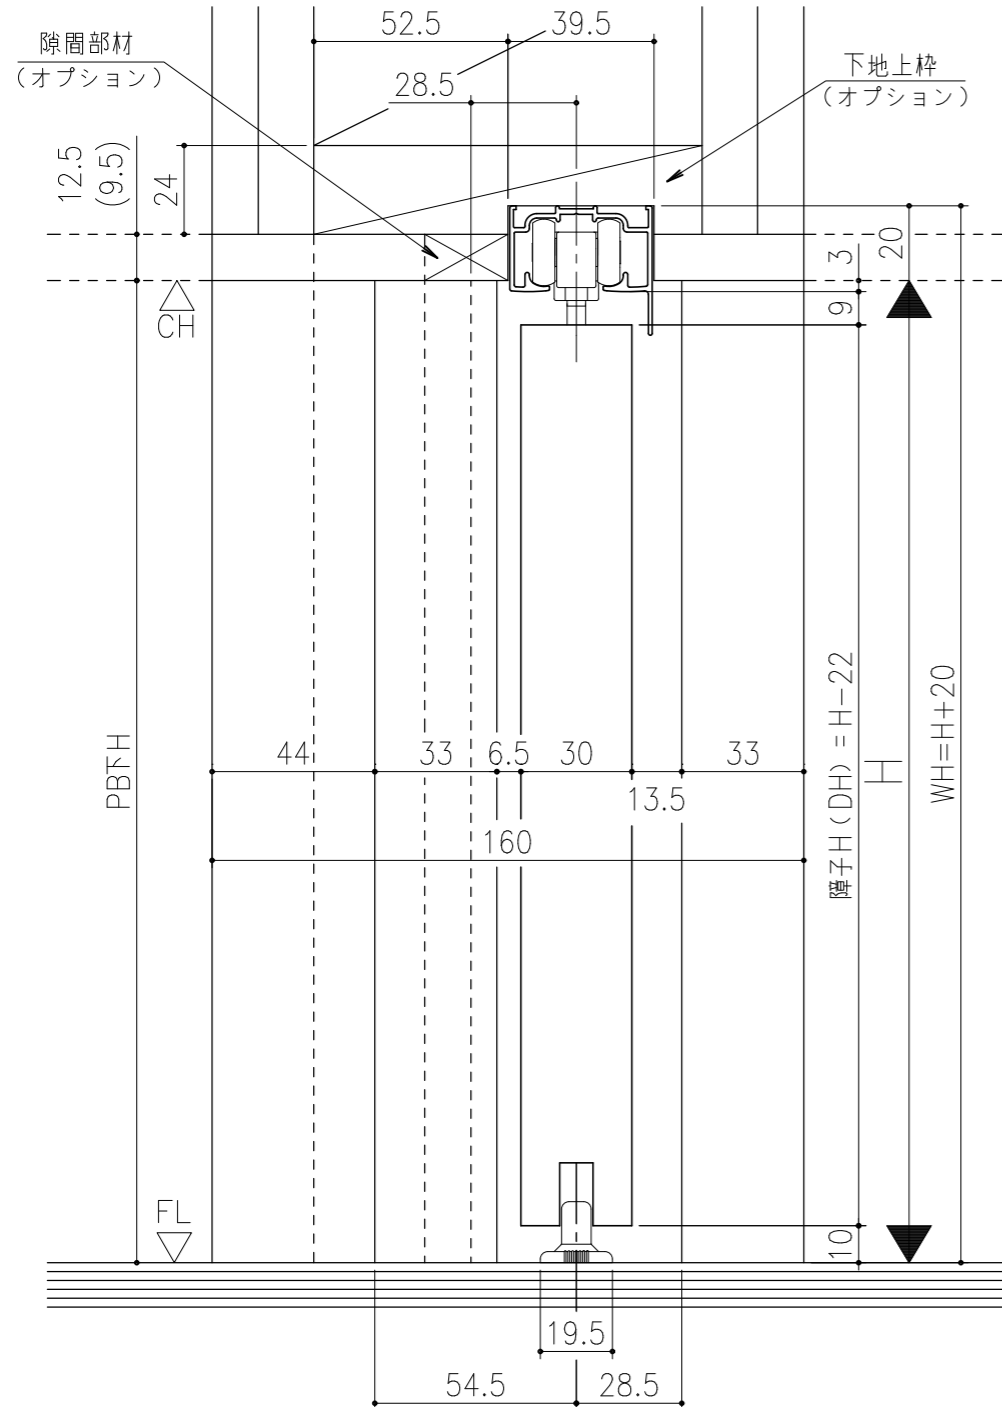

■フラット上レール

■遮光上レール

シンプル・スリム枠
 室内引戸 上吊り仕様 小縦枠無 片引き戸
 枠見込み57mm 壁厚160mm
 たて横断面
 ssh08b02

図名	尺度	作成	作図	検図	図番
	基準図	1:1	制定		
			廃止		