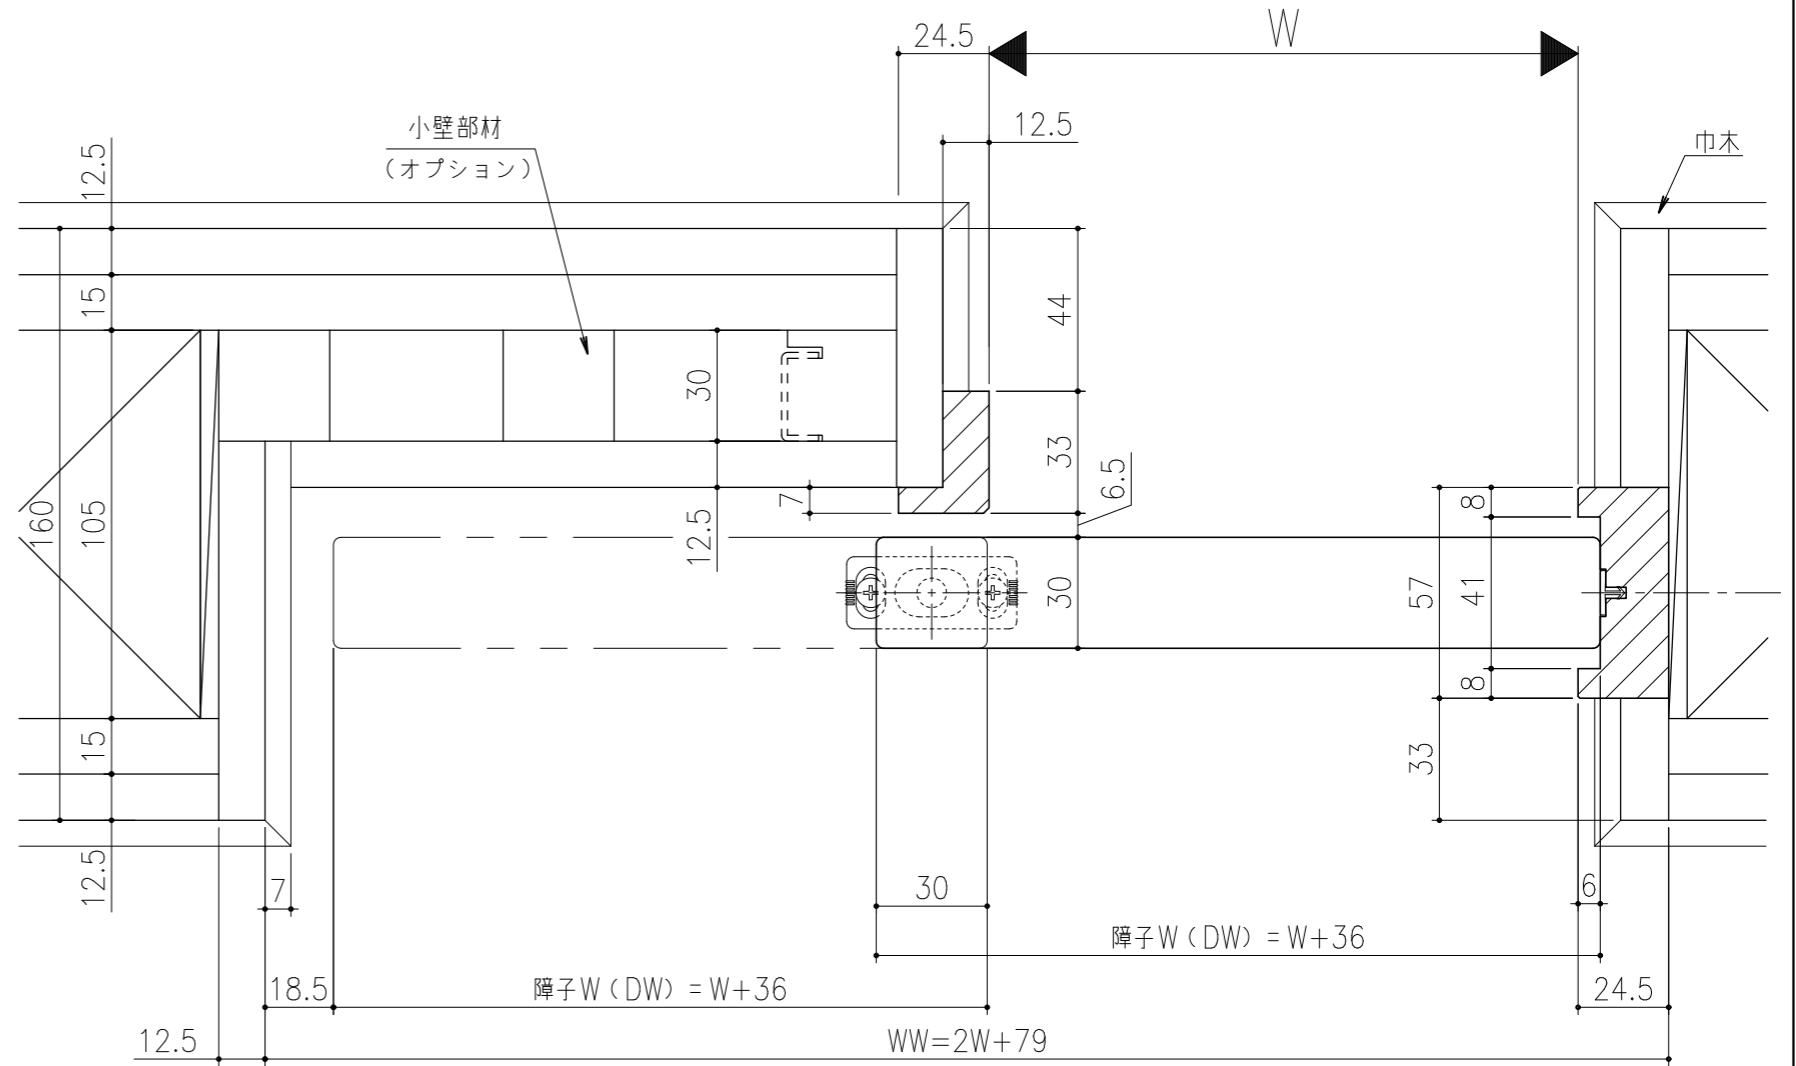

■フラット上レール

■遮光上レール

シンプル・スリム枠
 室内引戸 上吊り仕様 小縦枠無 片引き戸
 枠見込み57mm 壁厚160mm
 たて横断面
 ssh08b02

図名	尺度	作成	作図	検図	図番
	基準図	1:1	制定		
			廃止		