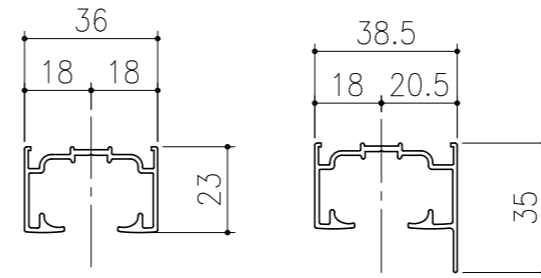

■フラット上レール

■遮光上レール

シンプル・スリム枠
 室内引戸 上吊り仕様 小縦枠無 片引き戸
 枠見込み57mm 壁厚160mm
 たて横断面
 ssh08b02

図名	尺度	作成	作図	検図	図番
	基準図	1:1	制定		
			廃止		