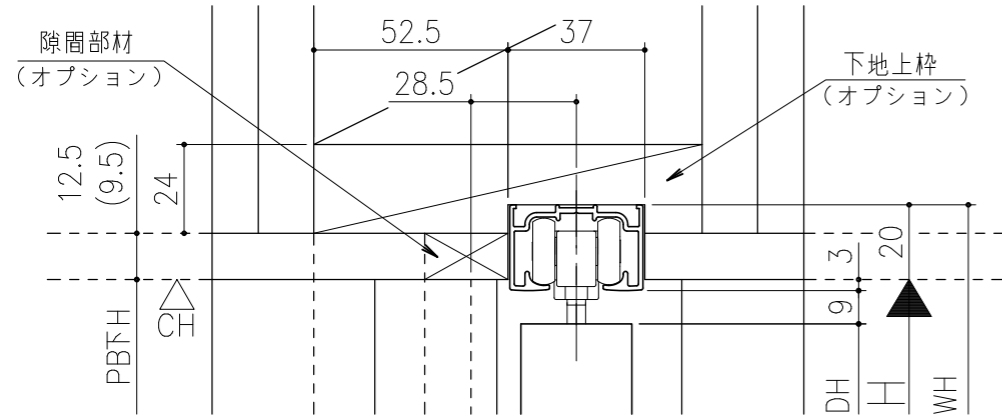

■フラット上レール

■遮光上レール

シンプル・スリム枠
 室内引戸 上吊り仕様 小縦枠無 片引き戸
 枠見込み57mm 壁厚160mm
 たて横断面
 ssh08b02

図名	尺度	作成	作図	検図	図番
	基準図	1:1	制定		
			廃止		