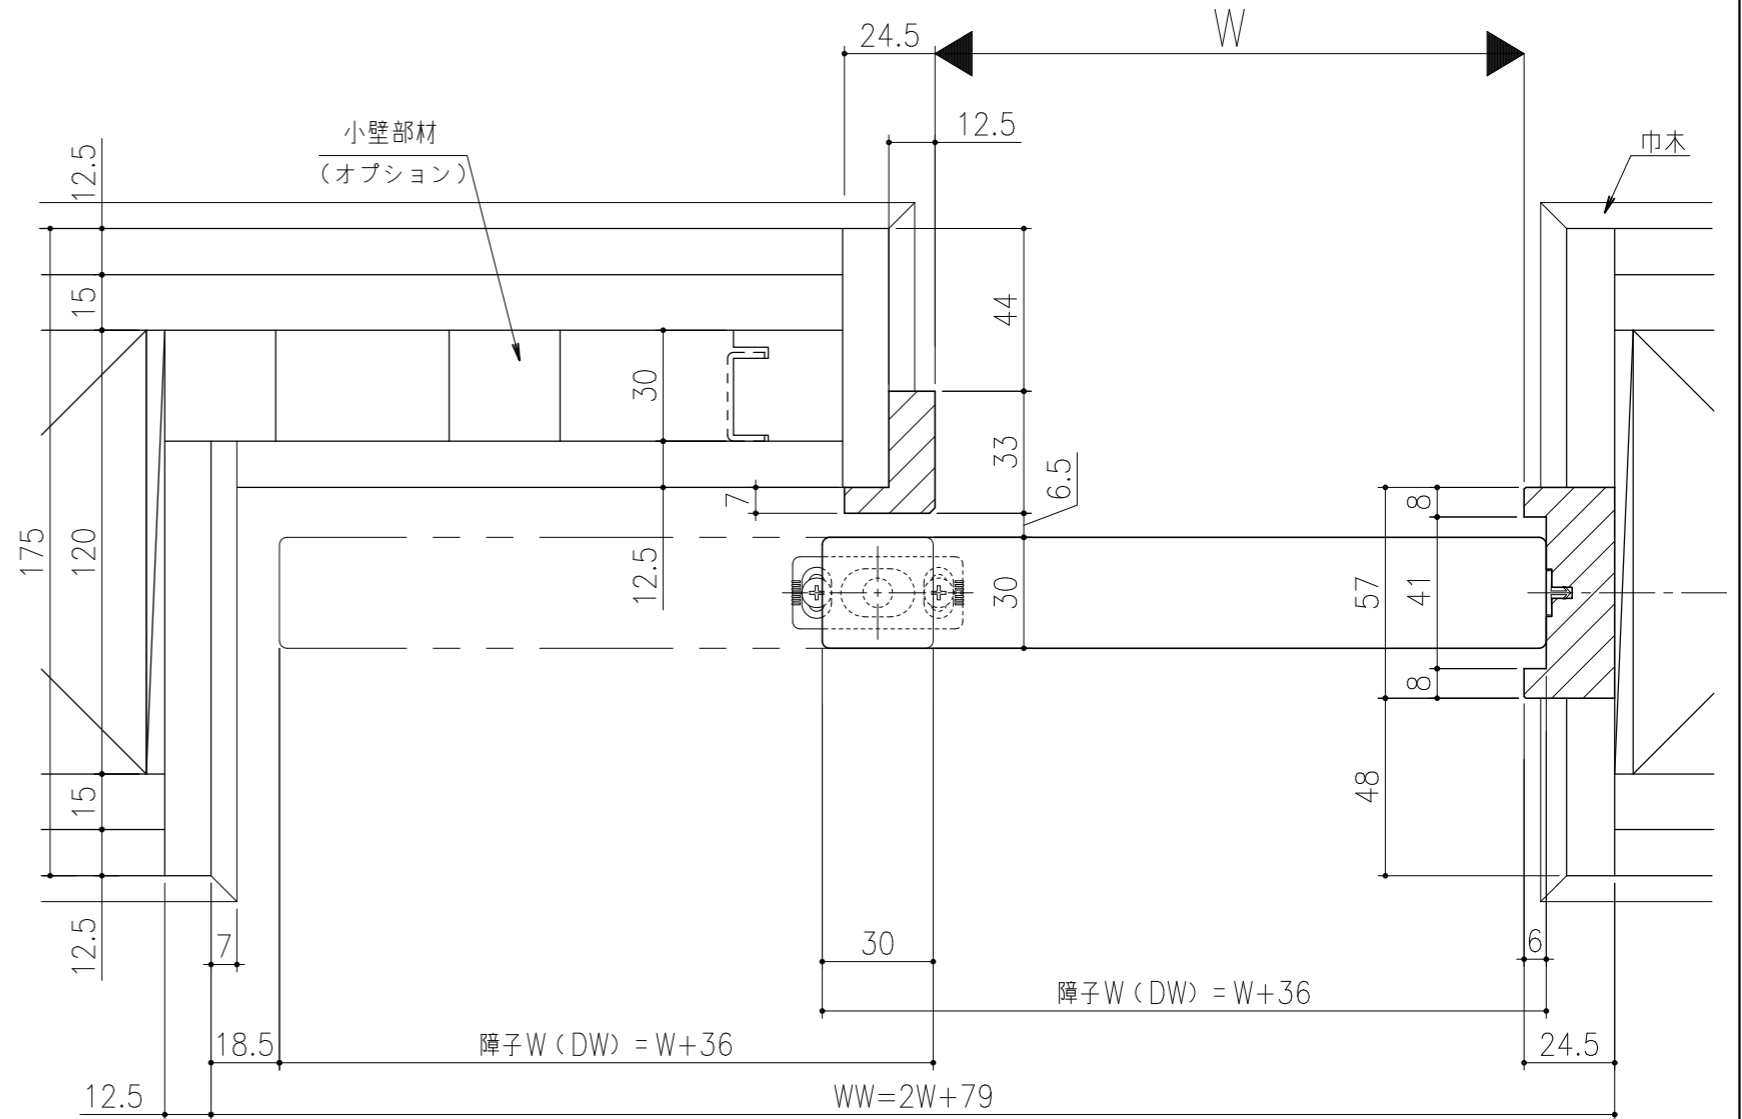

■フラット上レール

■遮光上レール

シンプル・スリム枠
 室内引戸 上吊り仕様 小縦枠無 片引き戸
 枠見込み57mm 壁厚175mm
 たて横断面
 ssh08b04

図名	尺度	作成	作図	検図	図番
	基準図	1:1	制定		
			廃止		