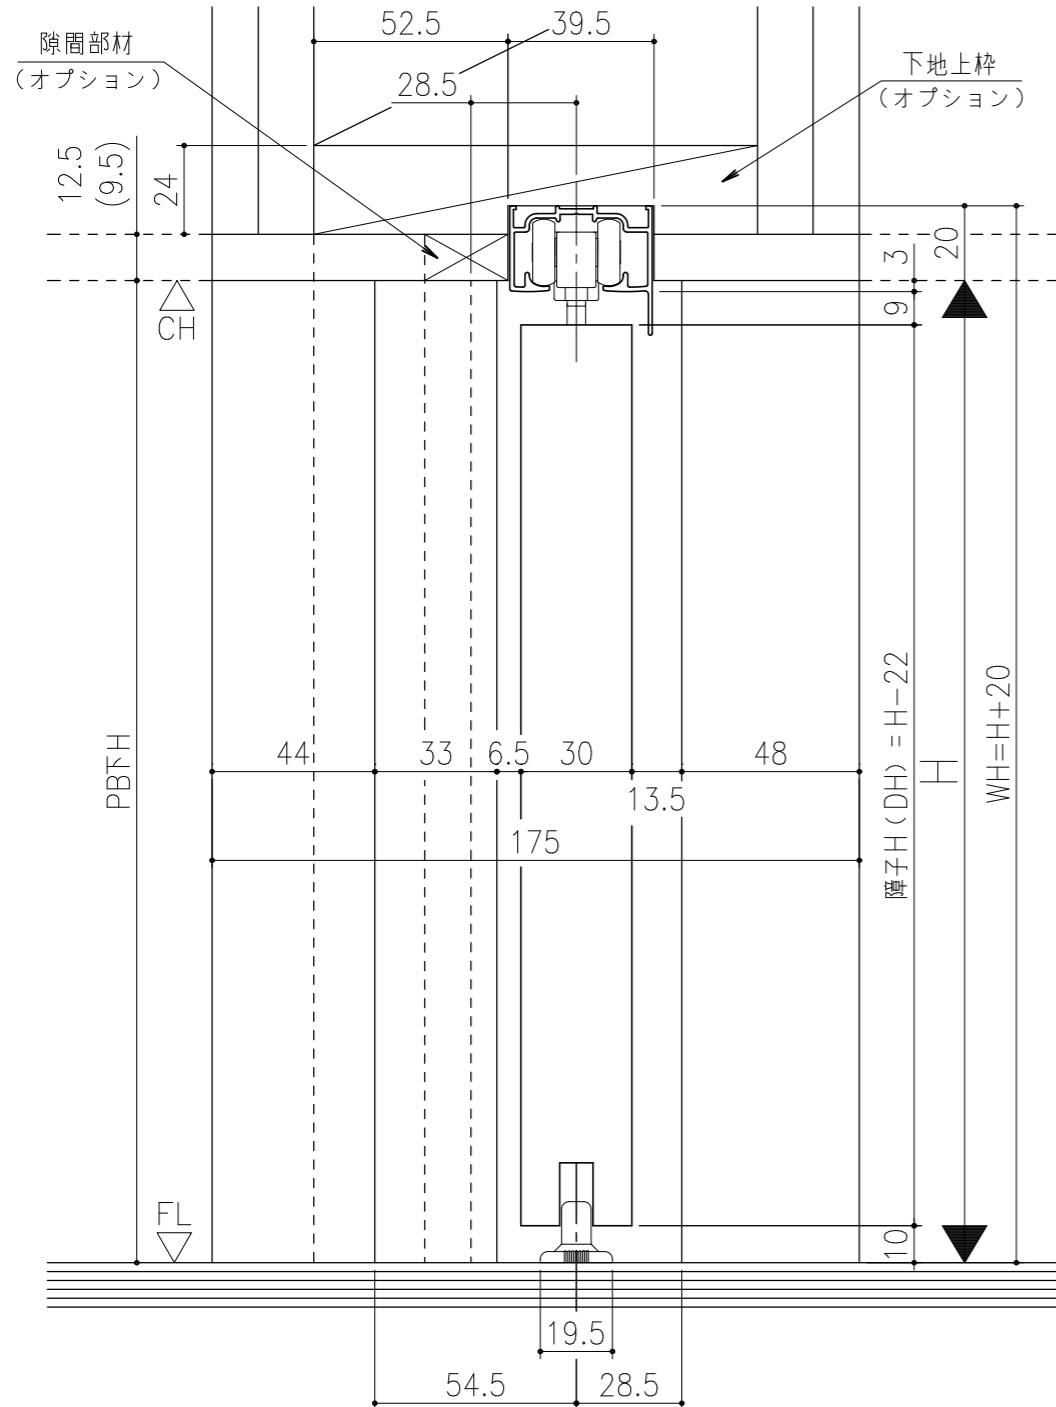

■フラット上レール

■遮光上レール

シンプル・スリム枠
 室内引戸 上吊り仕様 小縦枠無 片引き戸
 枠見込み57mm 壁厚175mm
 たて横断面
 ssh08b04

図名	尺度	作成	作図	検図	図番
	基準図	1:1	制定		
			廃止		