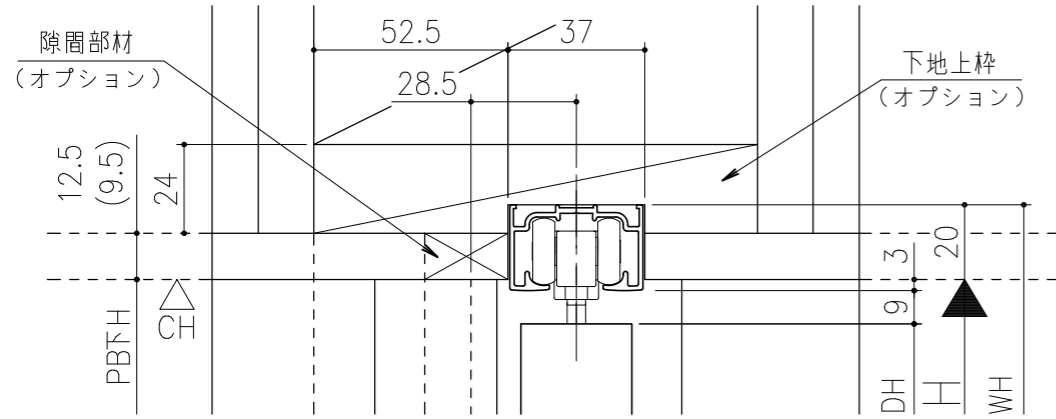

■フラット上レール

■遮光上レール

シンプル・スリム枠
 室内引戸 上吊り仕様 小縦枠無 片引き戸
 枠見込み57mm 壁厚175mm
 たて横断面
 ssh08b04

図名	尺度	作成	作図	検図	図番
	基準図	1:1	制定		
			廃止		