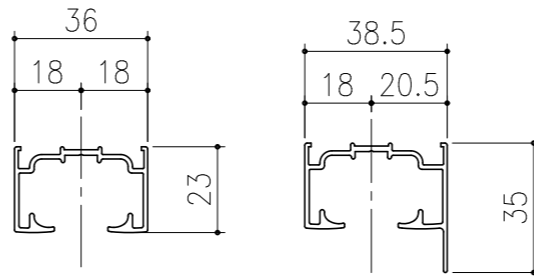

■フラット上レール

■遮光上レール

シンプル・スリム枠
 室内引戸 上吊り仕様 小縦枠無 片引き戸
 枠見込み57mm 壁厚175mm
 たて横断面
 ssh08b04

図名	尺度	作成	作図	検図	図番
	基準図	1:1	制定		
			廃止		