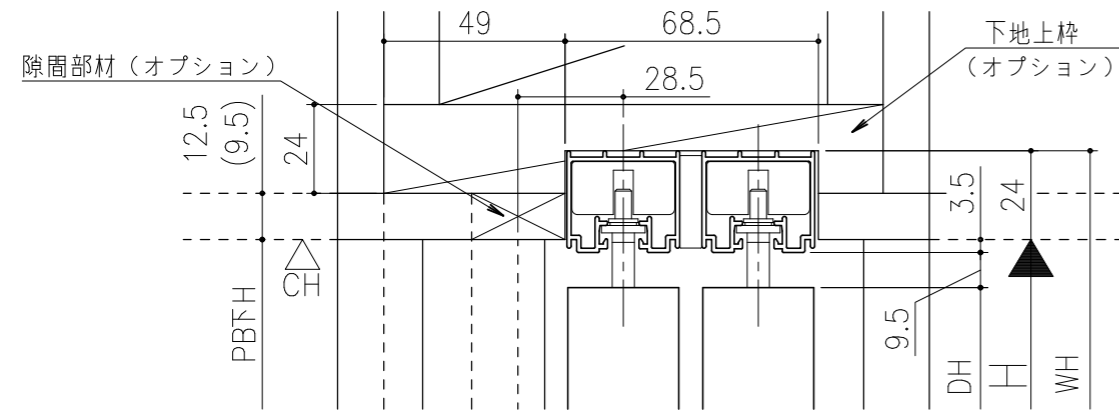

■ フラット上レール

■ 遮光上レール

シンプル・スリム枠
 室内引戸 Yレール仕様 小縦枠無し 片引き戸2枚建
 枠見込み93mm 壁厚160mm
 たて横断面
 ssh09a01

図名	尺度	作成	作図	検図	図番
	基準図	1:1	制定		
		修正			