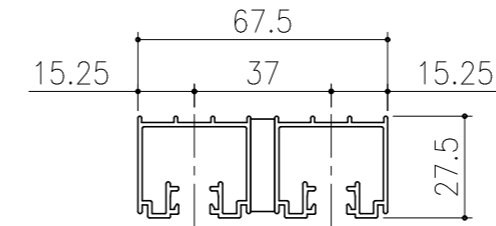

■ フラット上レール

■ 遮光上レール

シンプル・スリム枠
 室内引戸 Yレール仕様 小縦枠無し 片引き戸2枚建
 枠見込み93mm 壁厚160mm
 たて横断面
 ssh09a01

図名	尺度	作成	作図	検図	図番
	基準図	1:1	制定		
		修正			