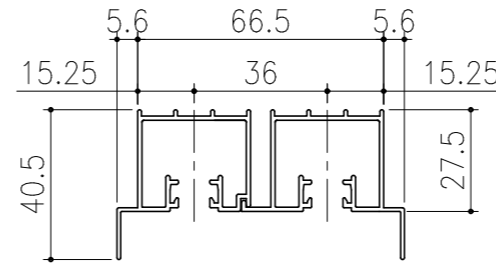

■ フラット上レール

■ 遮光上レール

シンプル・スリム枠
 室内引戸 Yレール仕様 小縦枠無し 片引き戸2枚建
 枠見込み93mm 壁厚160mm
 たて横断面
 ssh09a01

図名	尺度	作成	作図	検図	図番
	基準図	1:1	制定		
		修正			