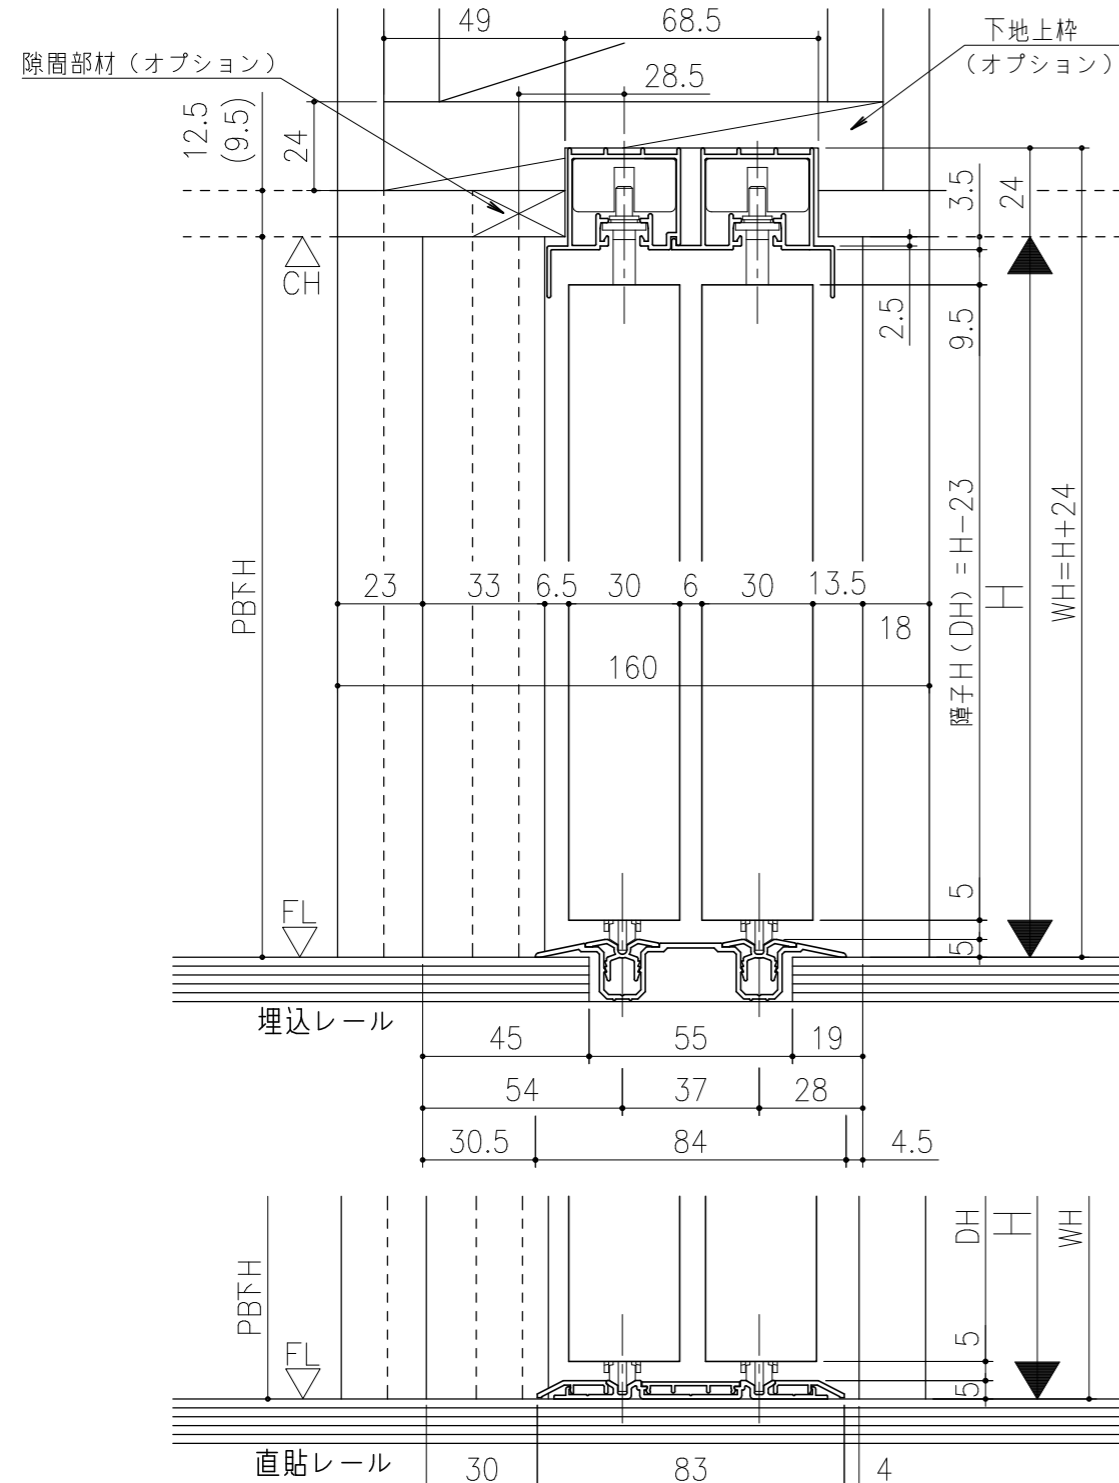

■ フラット上レール

■ 遮光上レール

シンプル・スリム枠
 室内引戸 Yレール仕様 小縦枠無し 片引き戸2枚建
 枠見込み93mm 壁厚160mm
 たて横断面
 ssh09a01

図名	尺度	作成	作図	検図	図番
	基準図	1:1	制定		
		修正			