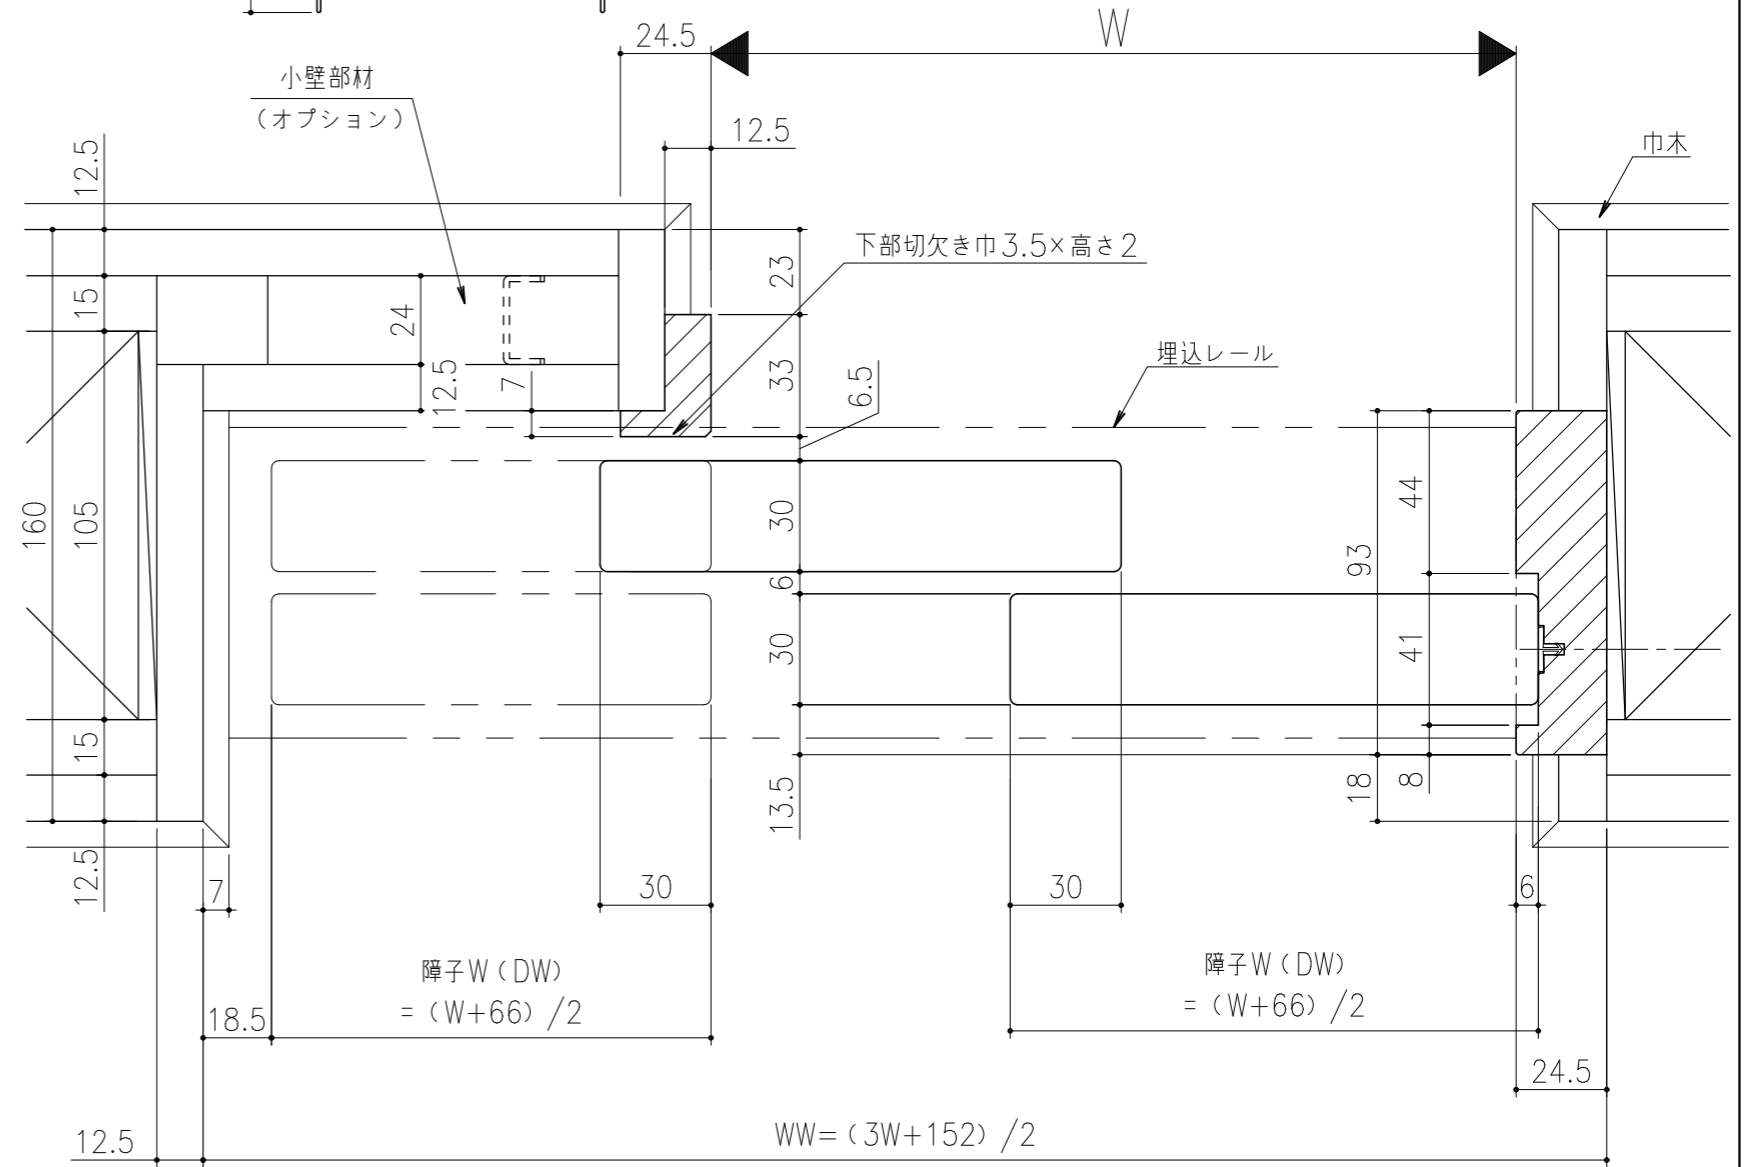

■ フラット上レール

■ 遮光上レール

シンプル・スリム枠
 室内引戸 Yレール仕様 小縦枠無し 片引き戸2枚建
 枠見込み93mm 壁厚160mm
 たて横断面
 ssh09a01

図名	尺度	作成	作図	検図	図番
	基準図	1:1	制定		
		修正			