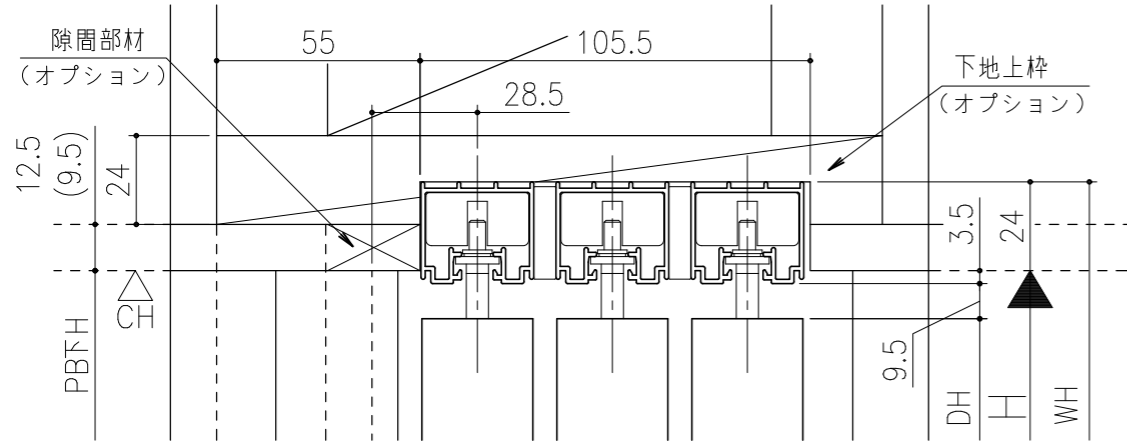

■フラット上レール

■遮光上レール

シンプル・スリム枠
 室内引戸 Yレール仕様 小縦枠無し 片引き戸3枚建
 枠見込み129mm 壁厚205mm
 たて横断面
 ssh10a01

図名	尺度	作成	作図	検図	図番
	基準図	1:1	制定		
			廃止		