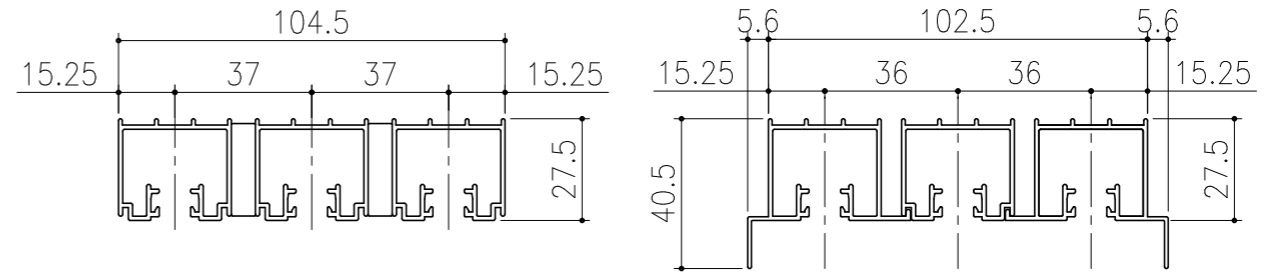

■フラット上レール

■遮光上レール

シンプル・スリム枠
 室内引戸 Yレール仕様 小縦枠無し 片引き戸3枚建
 枠見込み129mm 壁厚205mm
 たて横断面
 ssh10a01

図名	尺度	作成	作図	検図	図番
	基準図	1:1	制定		
			廃止		