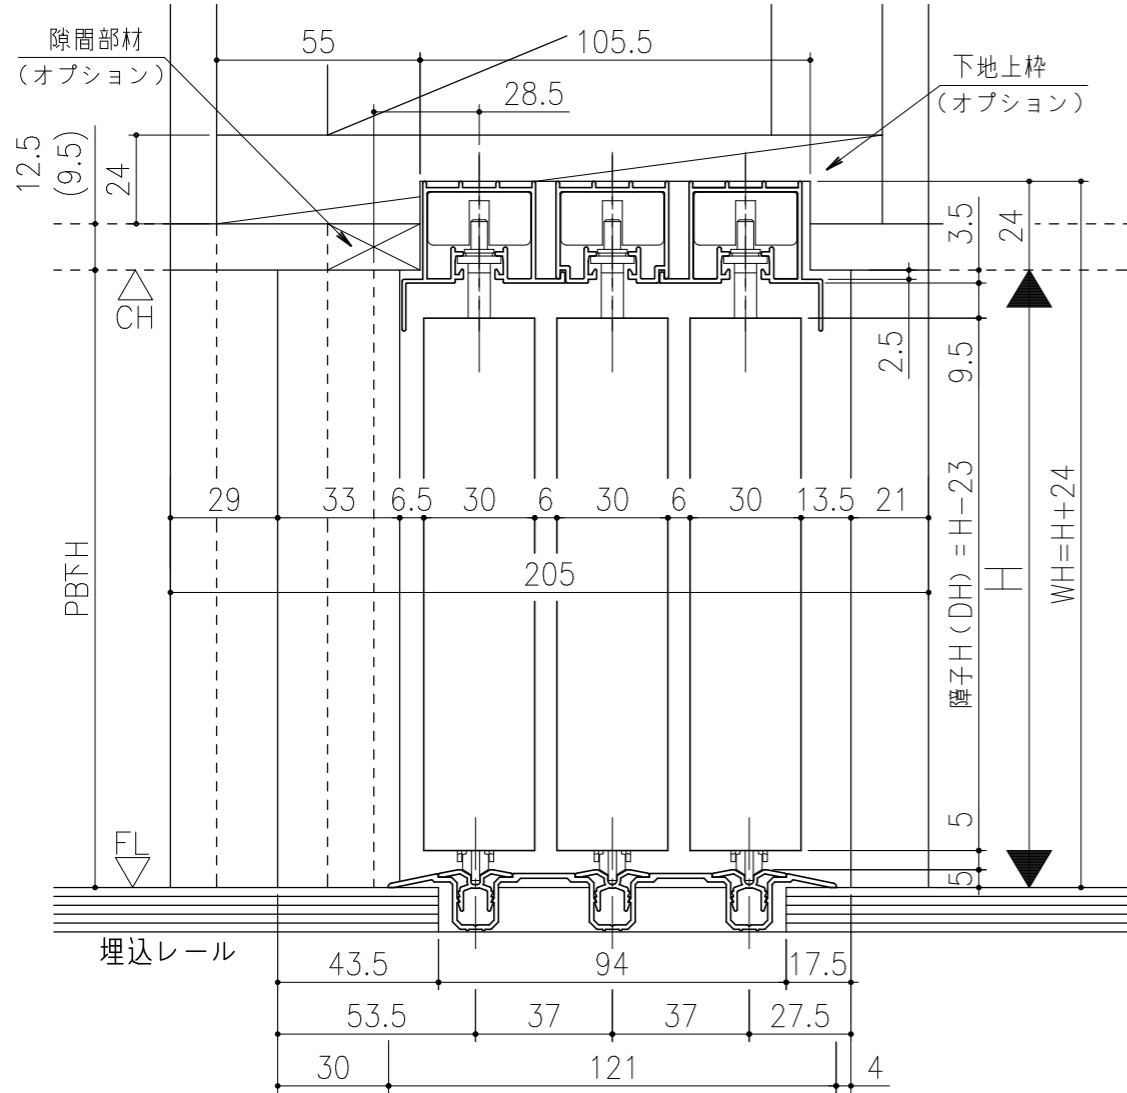

■フラット上レール

■遮光上レール

シンプル・スリム枠
 室内引戸 Yレール仕様 小縦枠無し 片引き戸3枚建
 枠見込み129mm 壁厚205mm
 たて横断面
 ssh10a01

図名	尺度	作成	作図	検図	図番
	基準図	1:1	制定		
			廃止		