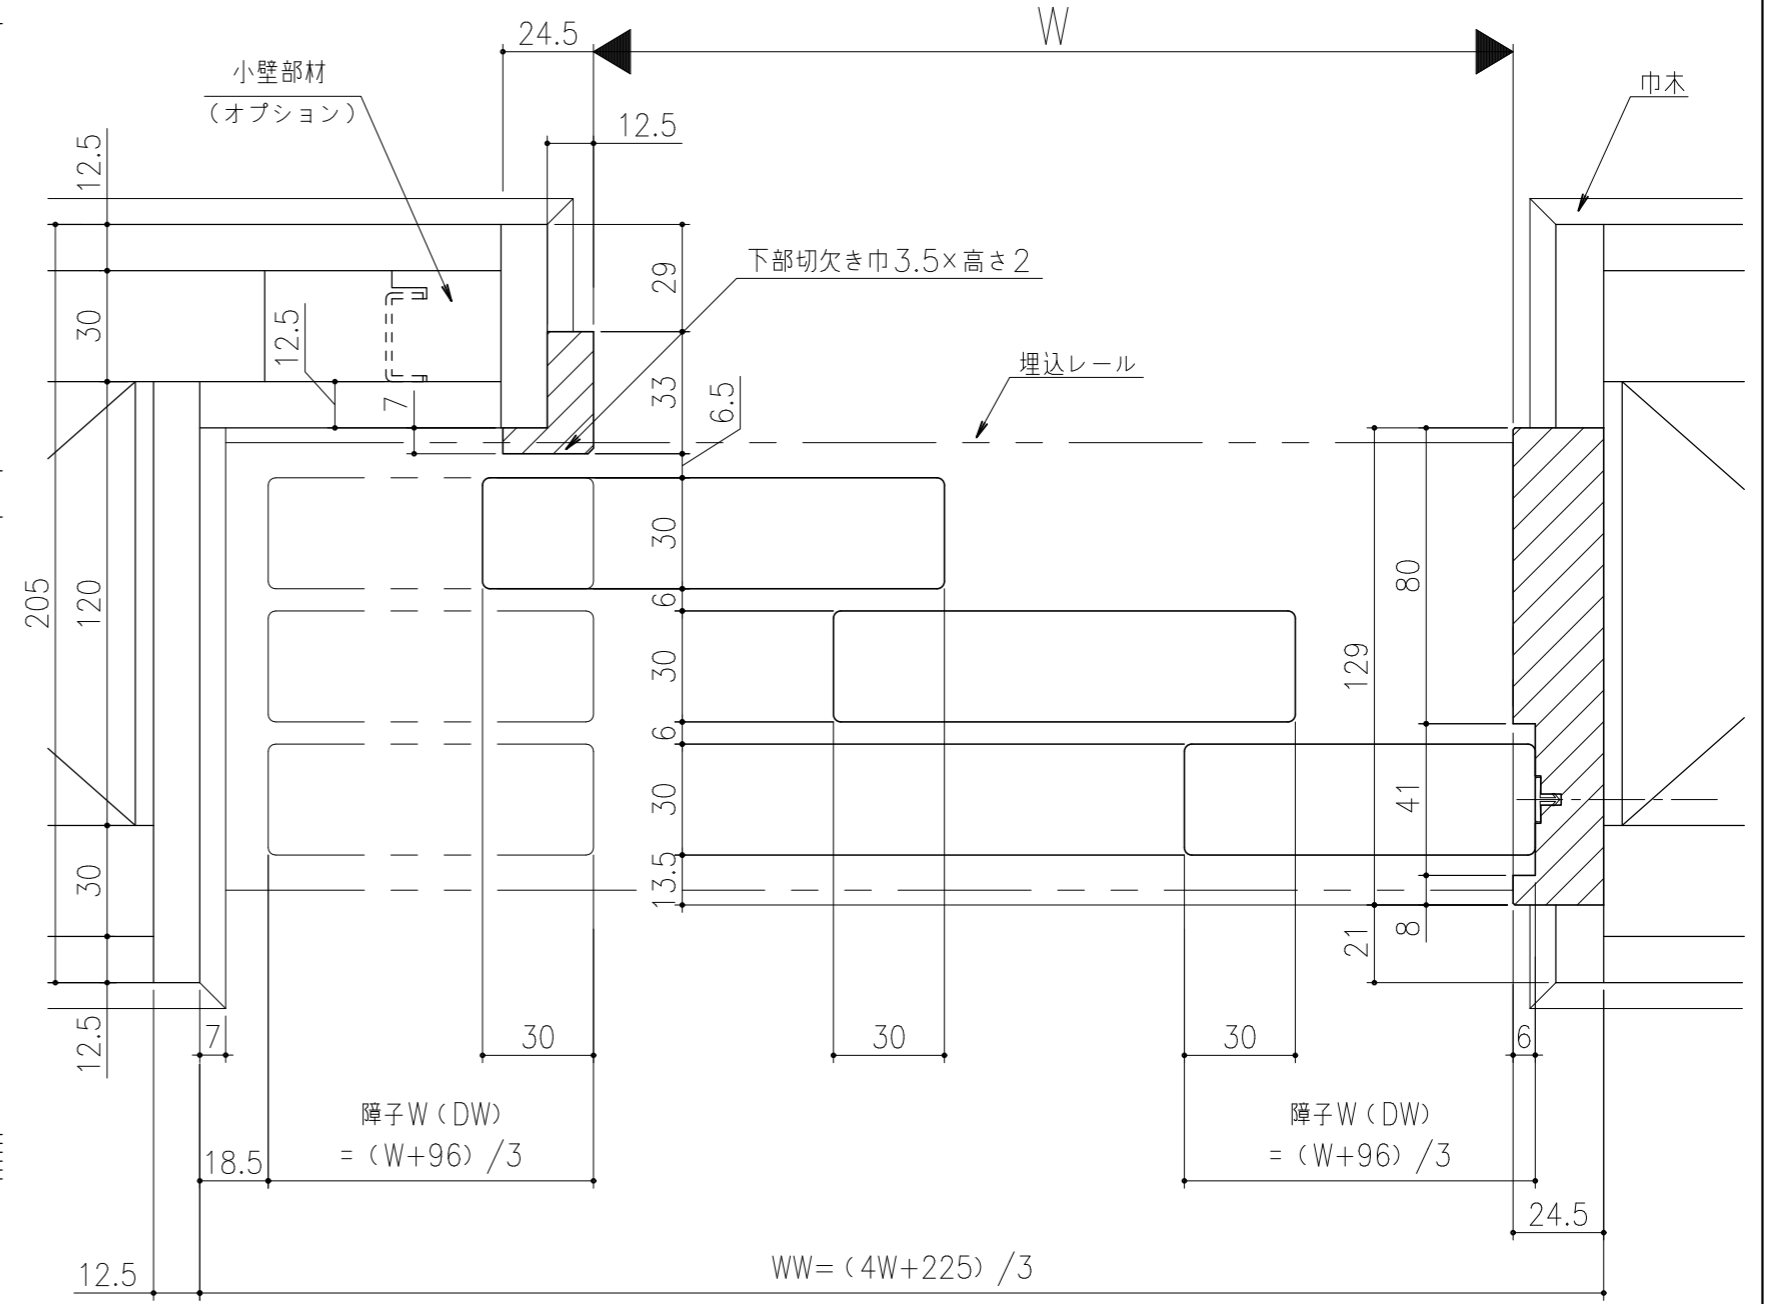

■フラット上レール

■遮光上レール

シンプル・スリム枠
 室内引戸 Yレール仕様 小縦枠無し 片引き戸3枚建
 枠見込み129mm 壁厚205mm
 たて横断面
 ssh10a01

図名	尺度	作成	作図	検図	図番
	基準図	1:1	制定		
			廃止		