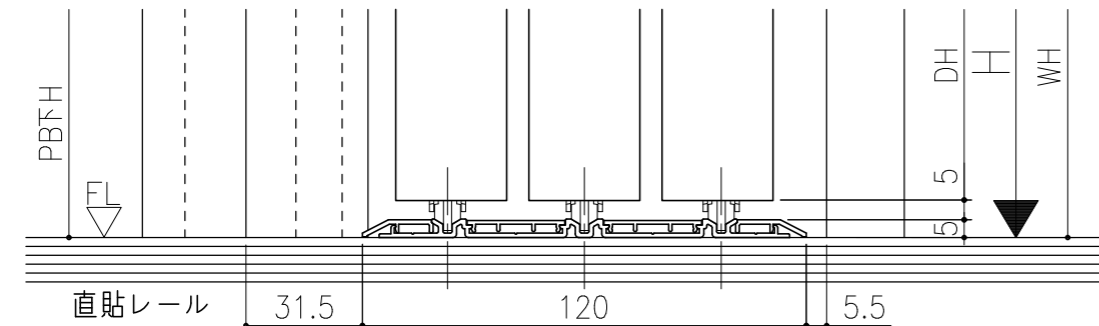

■フラット上レール

■遮光上レール

シンプル・スリム枠
 室内引戸 Yレール仕様 小縦枠無し 片引き戸3枚建
 枠見込み129mm 壁厚205mm
 たて横断面
 ssh10a01

図名	尺度	作成	作図	検図	図番
	基準図	1:1	制定		
			廃止		