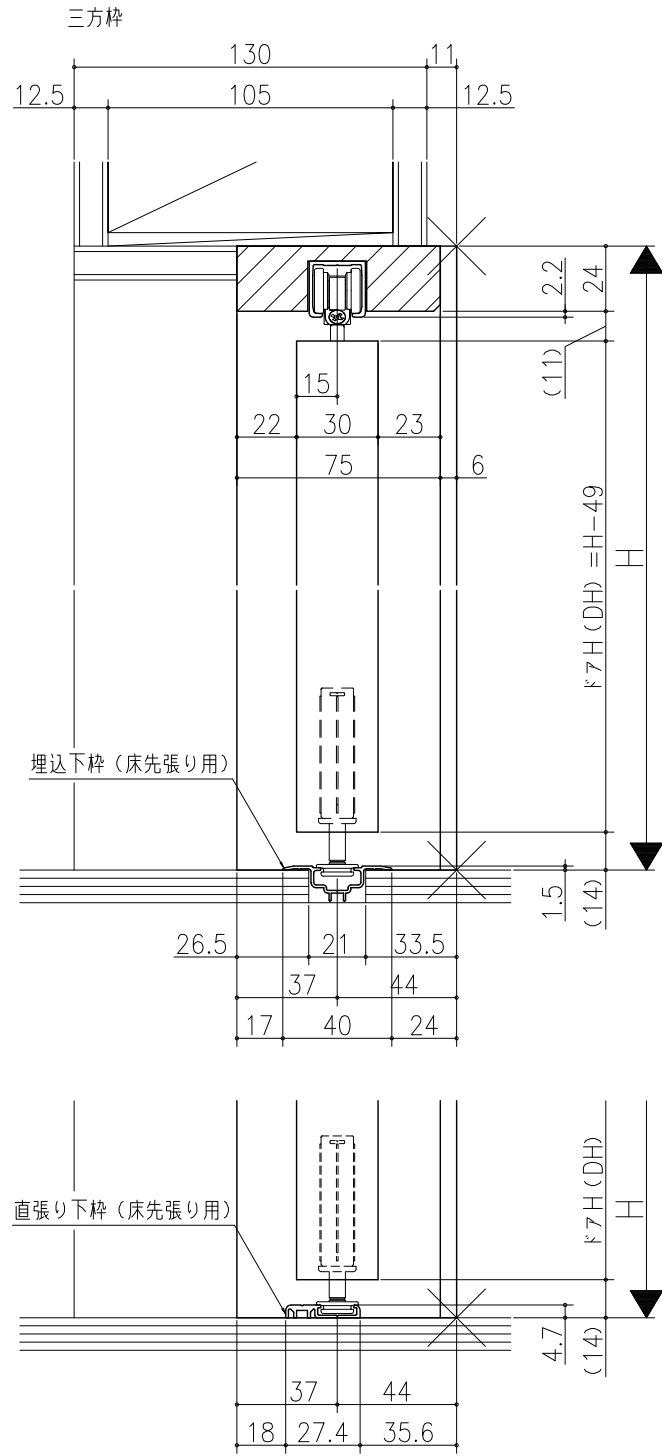

△	□	■	○
△	□	■	○
△	□	■	○

クローゼット<折戸>
レール仕様 フリータイプ 2折
枠見込み81mm (ノンケーシング枠)
たて横断面
vr35a002-d

図名	尺貫	作成	作図	検図	備考
	基準図	1:1	決定		
		修正			