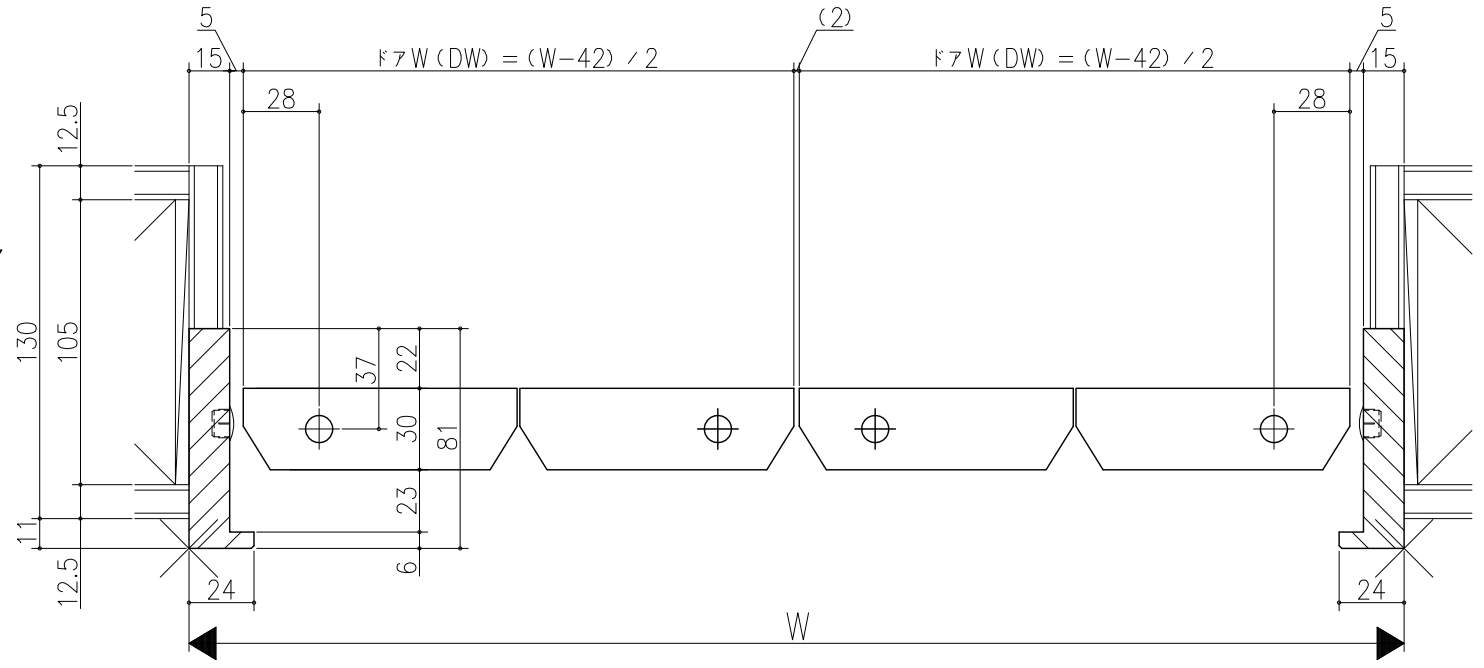

△	□	■	○
△	□	■	○
△	□	■	○

クローゼット<折戸>
レール仕様 フリータイプ 2折
枠見込み81mm (ノンケーシング枠)
たて横断面
vr35a002-d

図名	尺貫	作成	作図	検図	備考
	基準図	1:1	決定		
		修正			