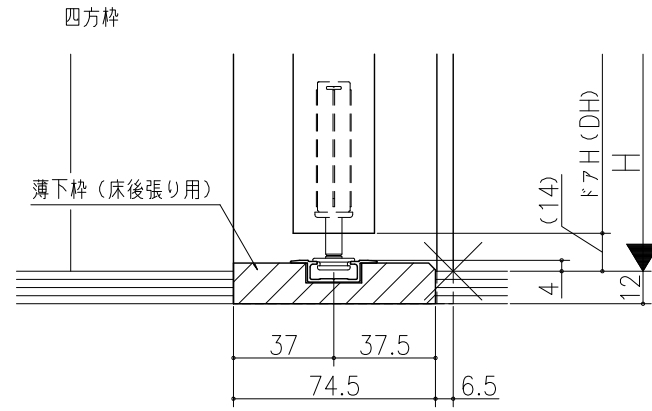

△	□	■	○
△	□	■	○
△	□	■	○

クローゼット<折戸>
レール仕様 フリータイプ 2折
枠見込み81mm (ノンケーシング枠)
たて横断面
vr35a002-d

図名	尺貫	作成	作図	検図	備考
	基準図	1:1	決定		
		修正			