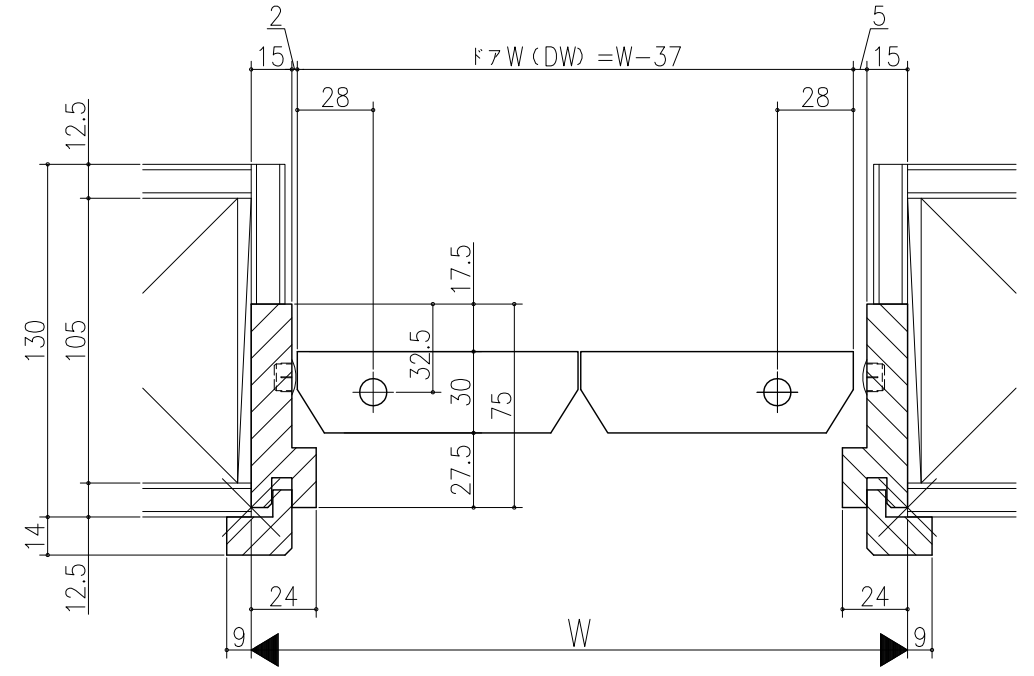

△	□	■	○
△	□	■	○
△	□	■	○

クローゼット<折戸>
 レール仕様 フリータイプ 1折
 枠見込み75mm(ケーシング枠・L型タイプ)
 たて横断面
 v r 35 a 005 - d

図名	尺取	作成	作図	検図	図番
	基準図	1:1	制定		
		修正			