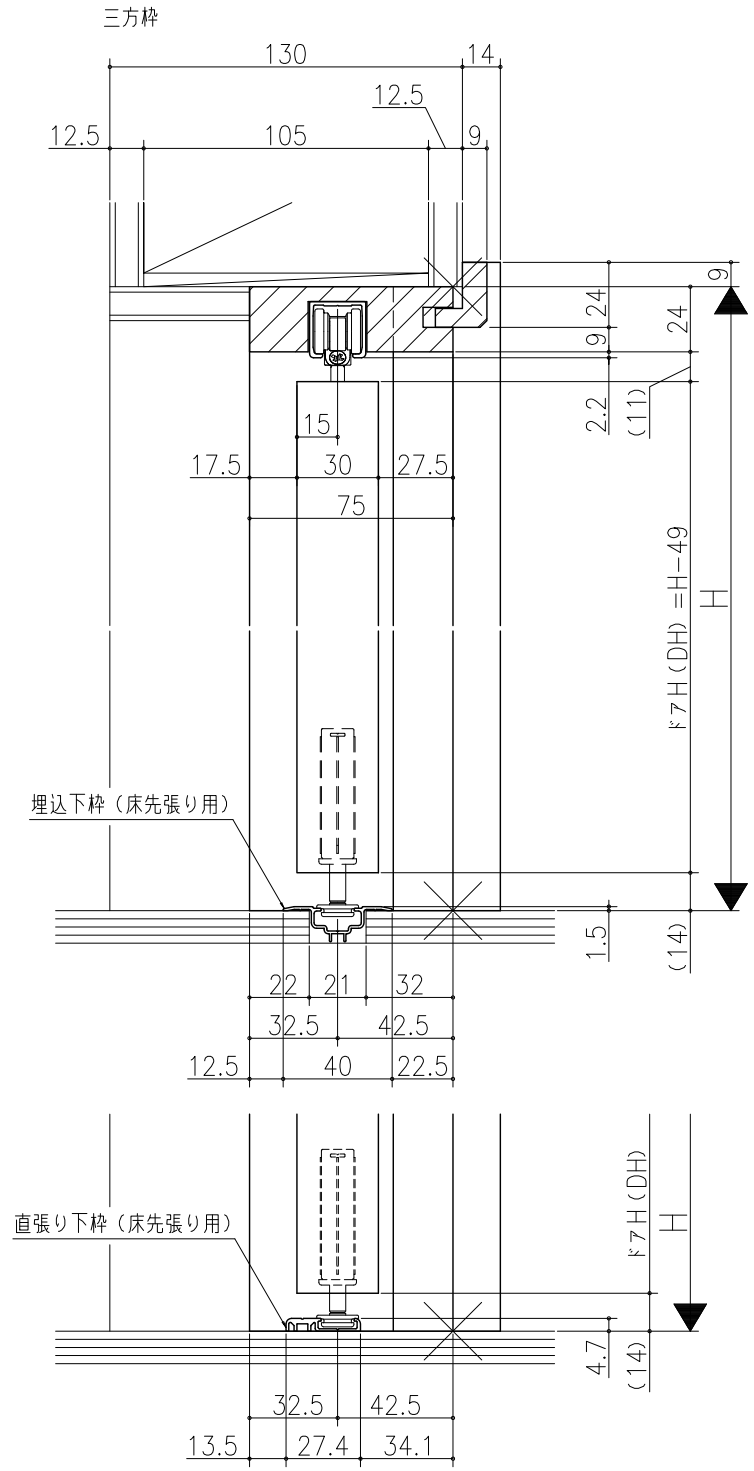

△	□	■	○
△	□	■	○
△	□	■	○

クローゼット<折戸>
 レール仕様 フリータイプ 1折
 枠見込み75mm(ケーシング枠・L型タイプ)
 たて横断面
 v r 35 a 005 - d

図名	尺取	作成	作図	検図	図番
	基準図	1:1	制定		
		修正			