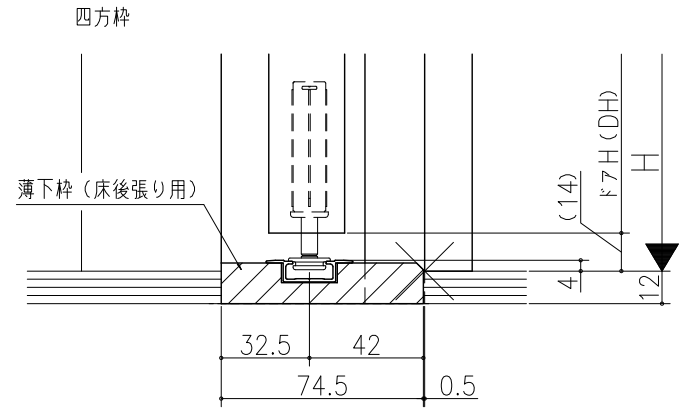

△	□	■	○
△	□	■	○
△	□	■	○

クローゼット<折戸>
 レール仕様 フリータイプ 1折
 枠見込み75mm(ケーシング枠・L型タイプ)
 たて横断面
 v r 35 a 005 - d

図名	尺取	作成	作図	検図	図番
	基準図	1:1	制定		
		修正			