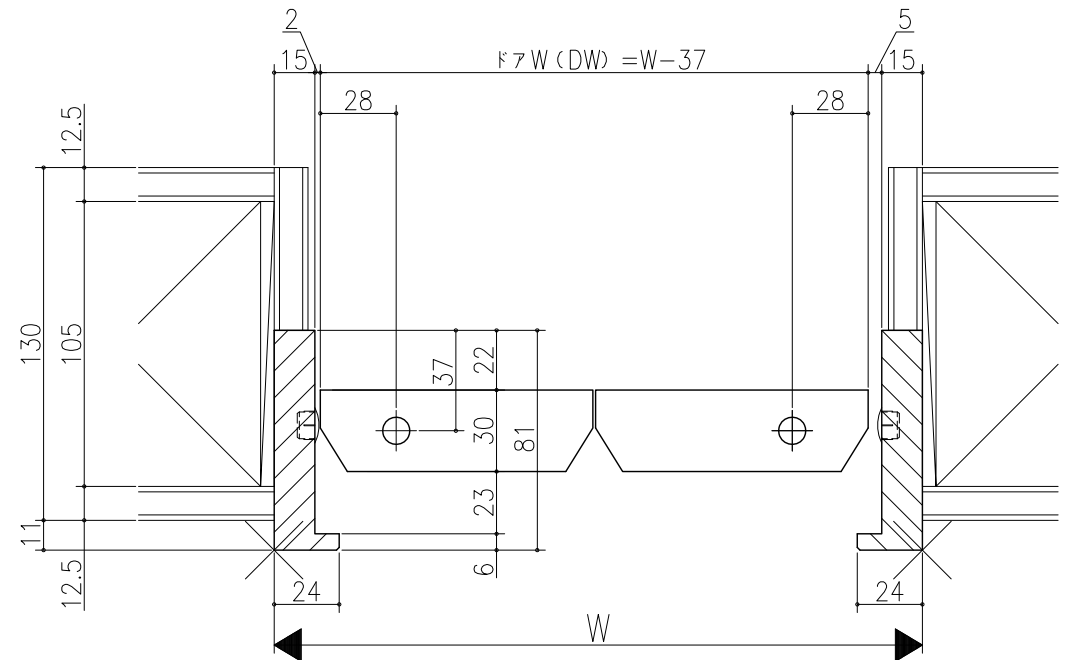

△			
△			
△			

クローゼット<折戸>
 ノンレール仕様 1折
 枠見込み81mm (ノンケーシング枠)
 たて横断面
 vr37a001-d

品名	尺取	作成	作図	検図	図番
	基準図	1:1			
		作成			
		検定			
		修正			