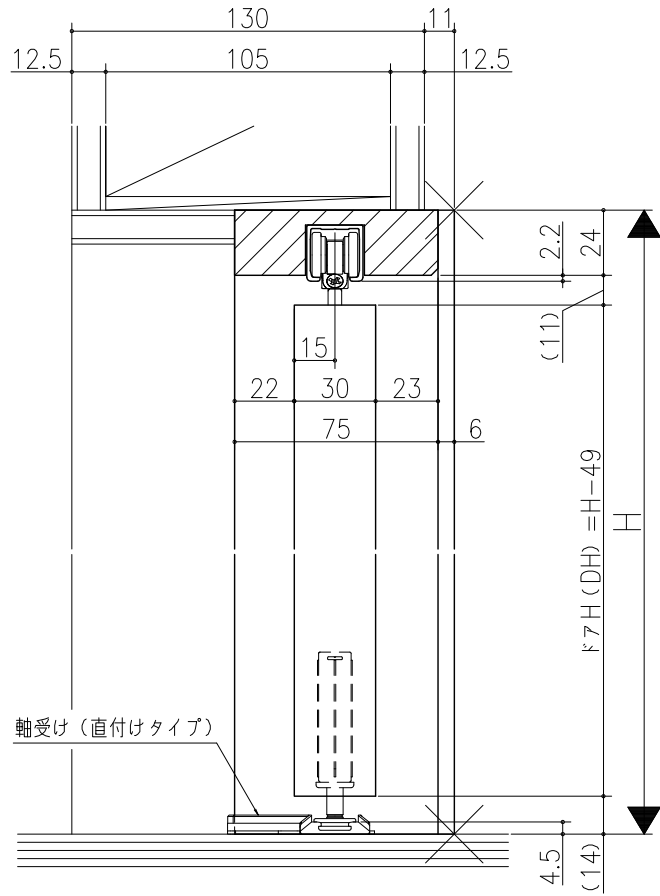

△			
△			
△			

クローゼット<折戸>
 ノンレール仕様 1折
 枠見込み81mm (ノンケーシング枠)
 たて横断面
 vr37a001-d

品名	尺取	作成	作図	検図	図番
	基準図	1:1			
		作成			
		検定			
		修正			