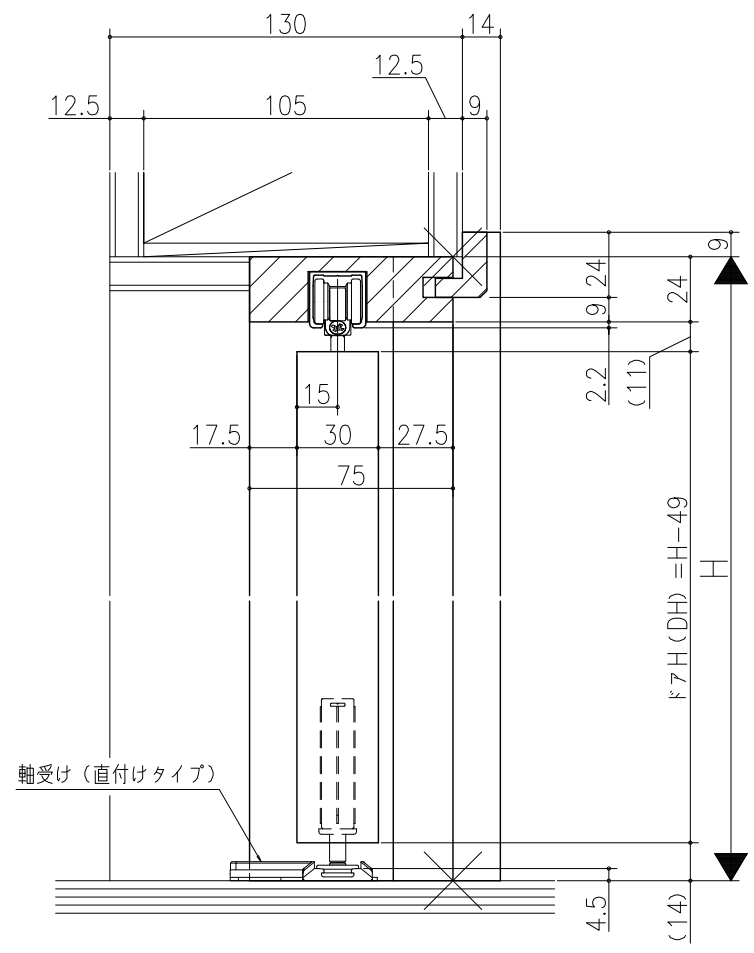

△			
△			
△			

クローゼット<折戸>
 ノンレール仕様 1折
 枠見込み75mm (ケーシング枠・L型タイプ)
 たて横断面
 vr37a004-d

図名	尺取	作成	作図	検図	図番
	基準図	1:1	作成 決定 廃止		