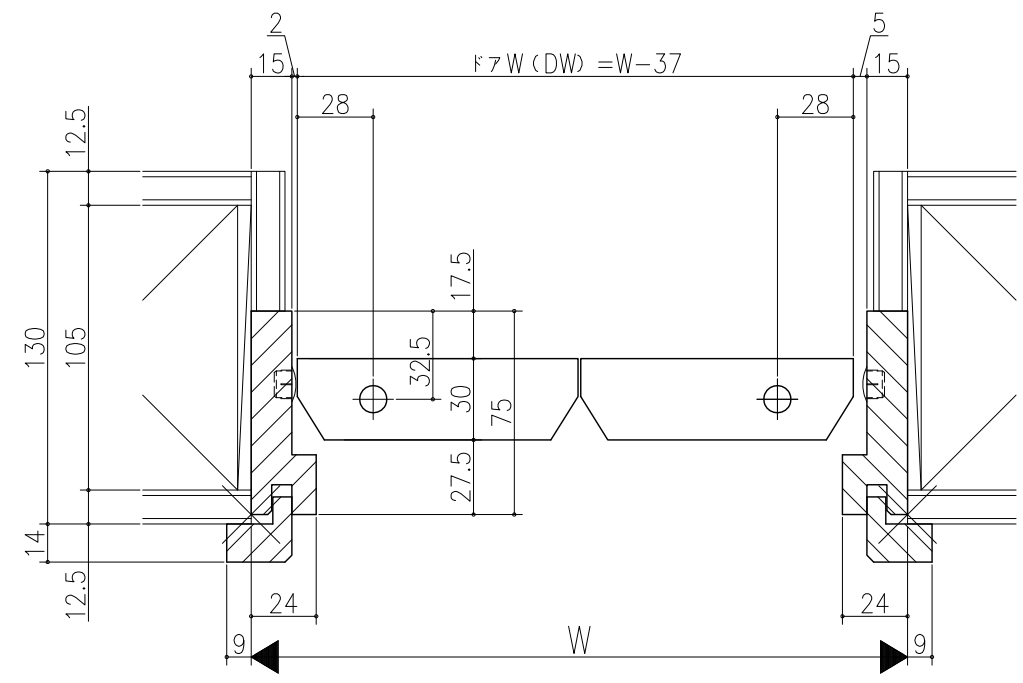

△			
△			
△			

クローゼット<折戸>
 ノンレール仕様 1折
 枠見込み75mm (ケーシング枠・L型タイプ)
 たて横断面
 vr37a004-d

図名	尺取	作成	作図	検図	図番
	基準図	1:1	作成 決定 廃止		