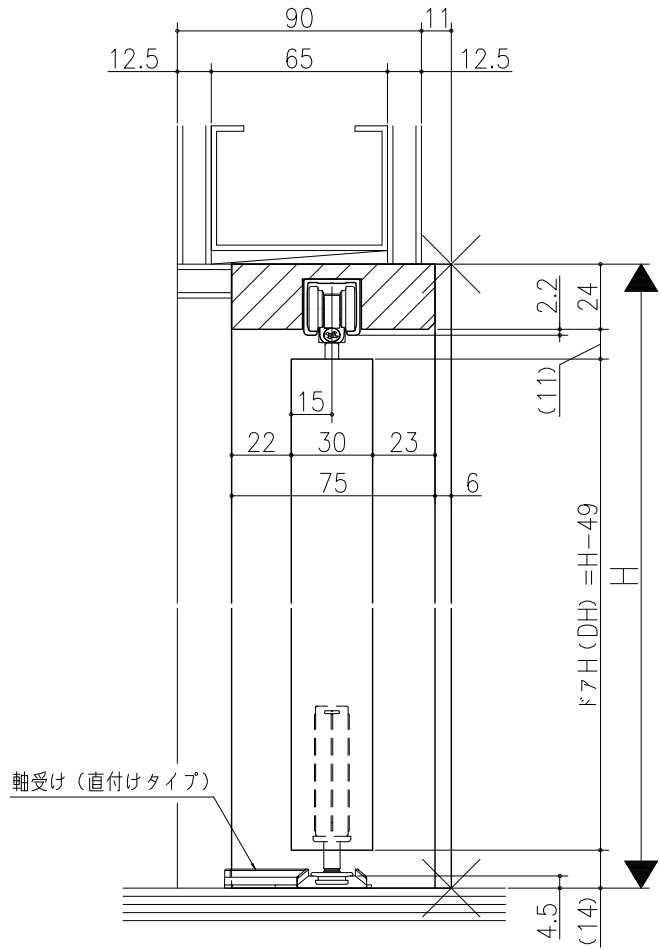

△	△	△	△
△	△	△	△
△	△	△	△

クローゼット<折戸>
 ノンレール仕様 1折
 枠見込み81mm (ノンケーシング枠) 鉄骨納まり
 たて横断面
 vr37a007-d

図名	尺床	作成	作図	検図	図番
	基準図	1:1	決定		
		修正			