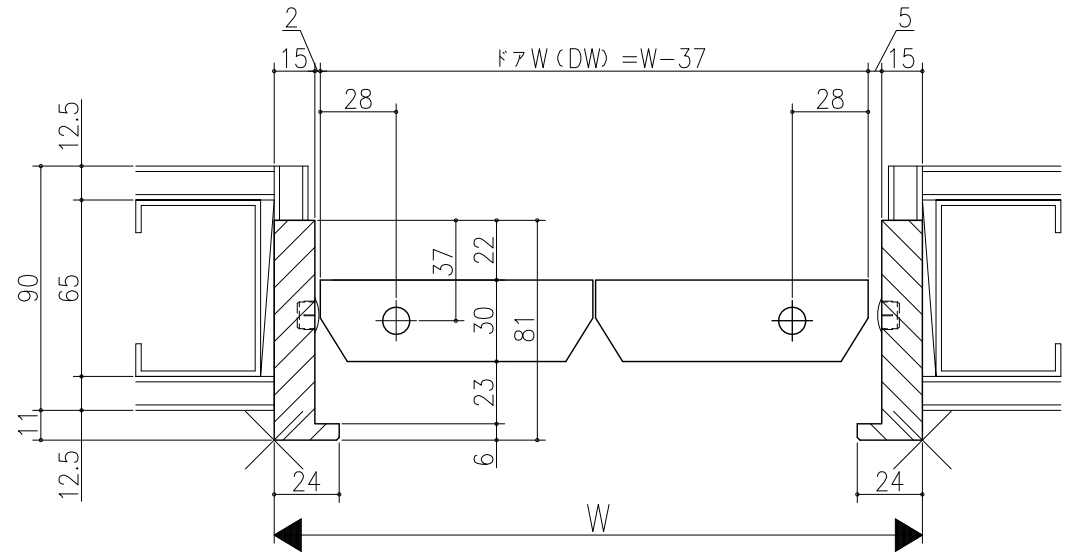

△	△	△	△
△	△	△	△
△	△	△	△

クローゼット<折戸>
 ノンレール仕様 1折
 枠見込み81mm (ノンケーシング枠) 鉄骨納まり
 たて横断面
 vr37a007-d

図名	尺床	作成	作図	検図	図番
	基準図	1:1	決定		
		修正			