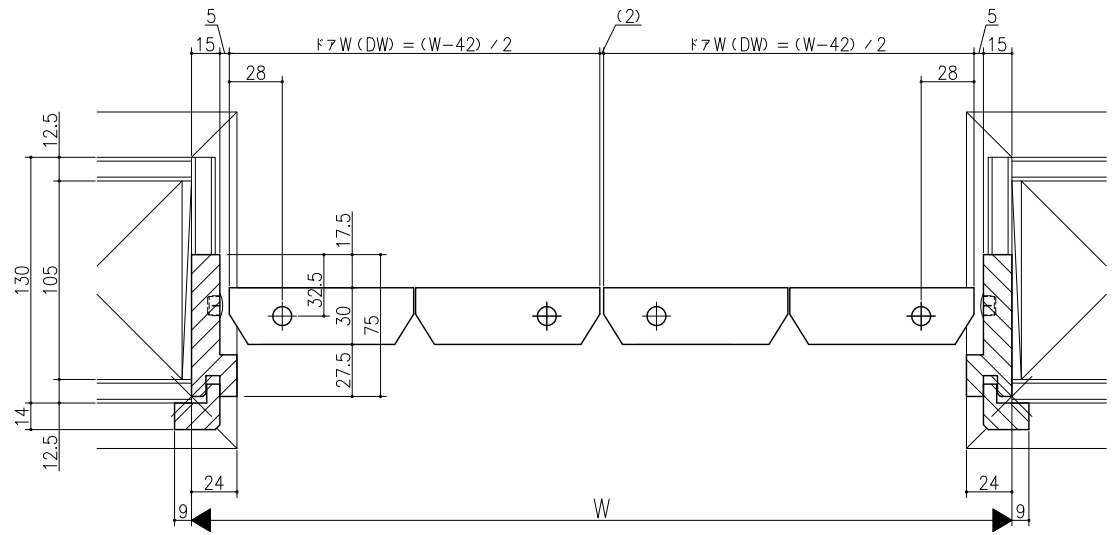

図名	図番	縮尺	作成	承認	日付

クローゼット<折戸>
 ノンレール仕様 エントランスタイプ 2折
 格見込み75mm (ケーシング枠・L型タイプ)
 たて横断面
 v r 38 a 005 - d