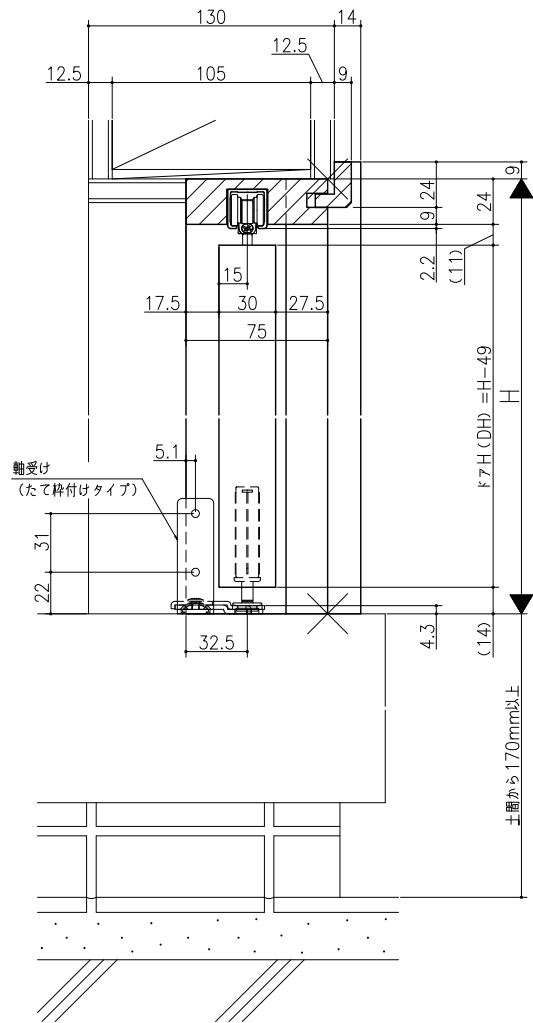

図名	図番	縮尺	作成	承認	日付

クローゼット<折戸>
 ノンレール仕様 エントランスタイプ 2折
 格見込み75mm (ケーシング枠・L型タイプ)
 たて横断面
 v r 38 a 005 - d