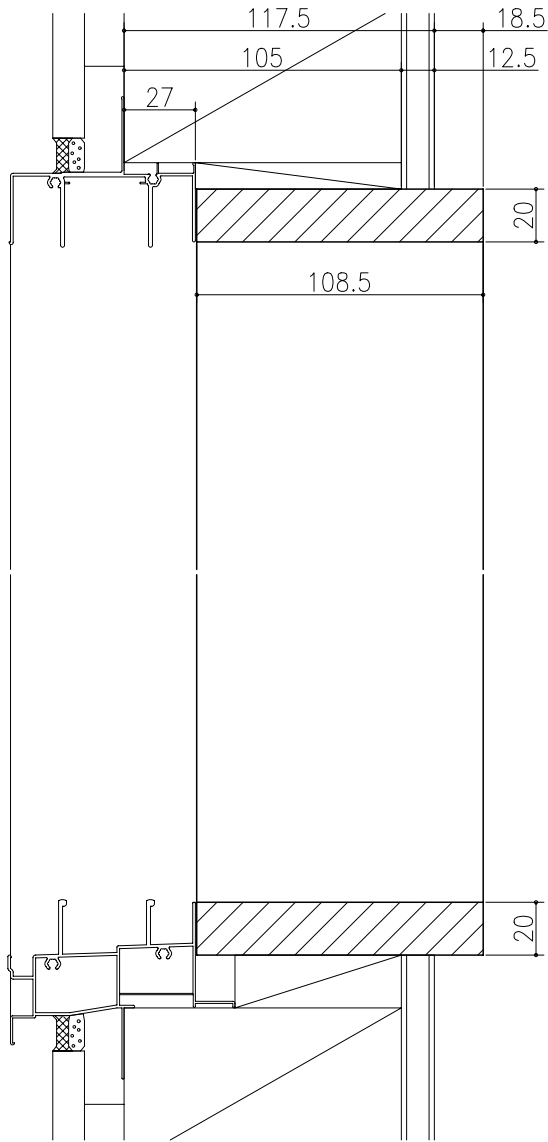

日	時	分	秒

フテリア
 造作材
 共通造作部材/窓枠(アングル無)
 在来/枠見込み108.5mm
 たて横断面
 war50z02

図名	尺取	作成	作図	検閲	図番
	基準図	1:1			