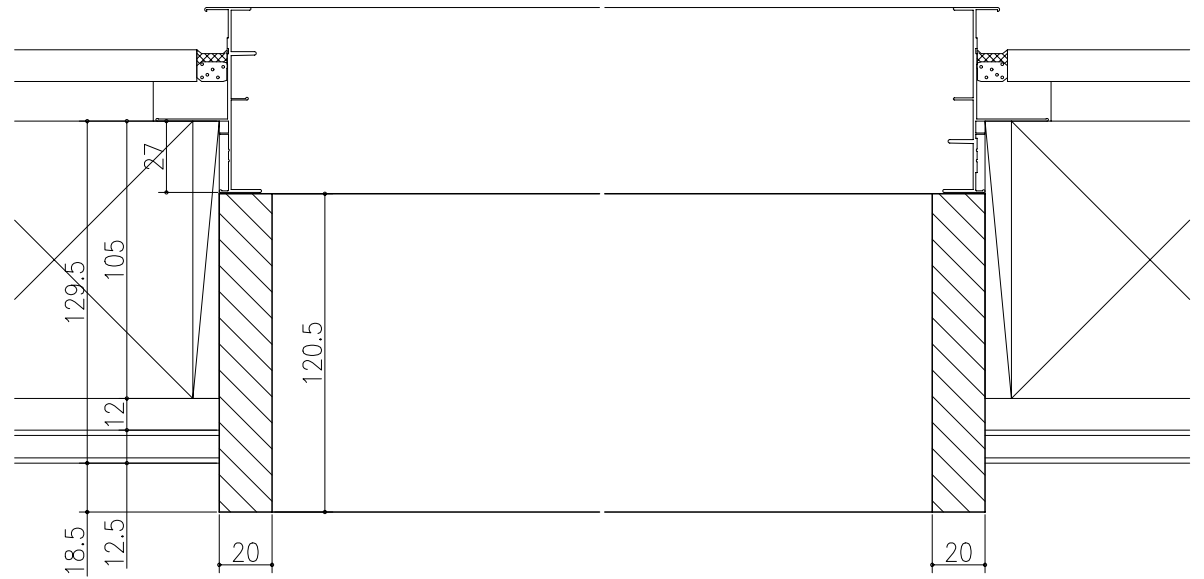

日	時	分	秒

フテリア
 造作材
 共通造作部材/窓枠(アングル無)
 在来/枠見込み120.5mm
 たて横断面
 war50z03

図名	尺取	作成	作図	検閲	図番

基準図 1:1