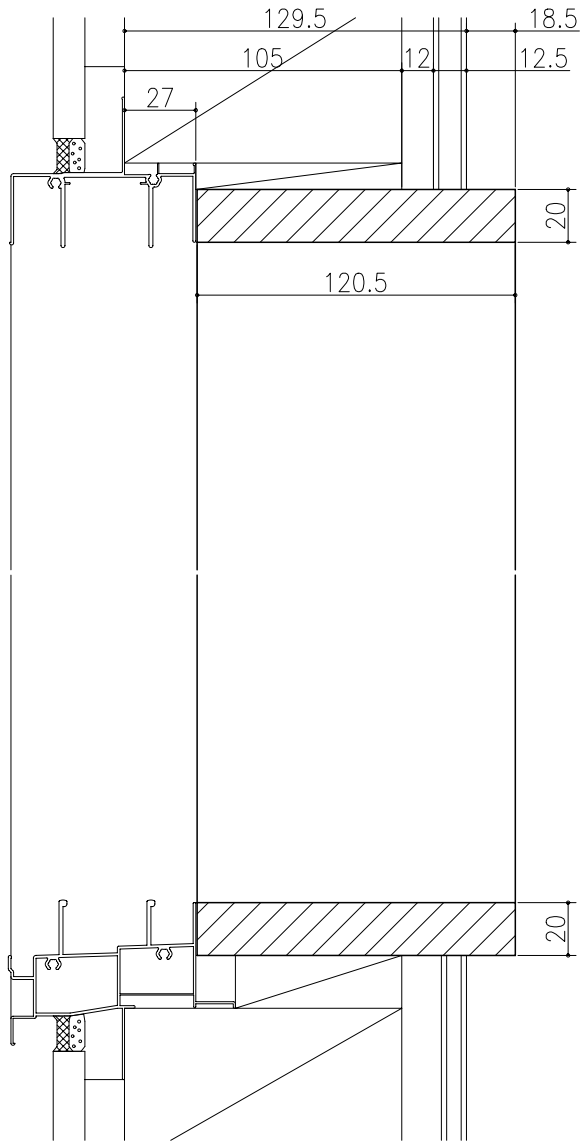

日	時	分	秒

フテリア
 造作材
 共通造作部材/窓枠(アングル無)
 在来/枠見込み120.5mm
 たて横断面
 war50z03

図名	尺取	作成	作図	検閲	図番

基準図 1:1